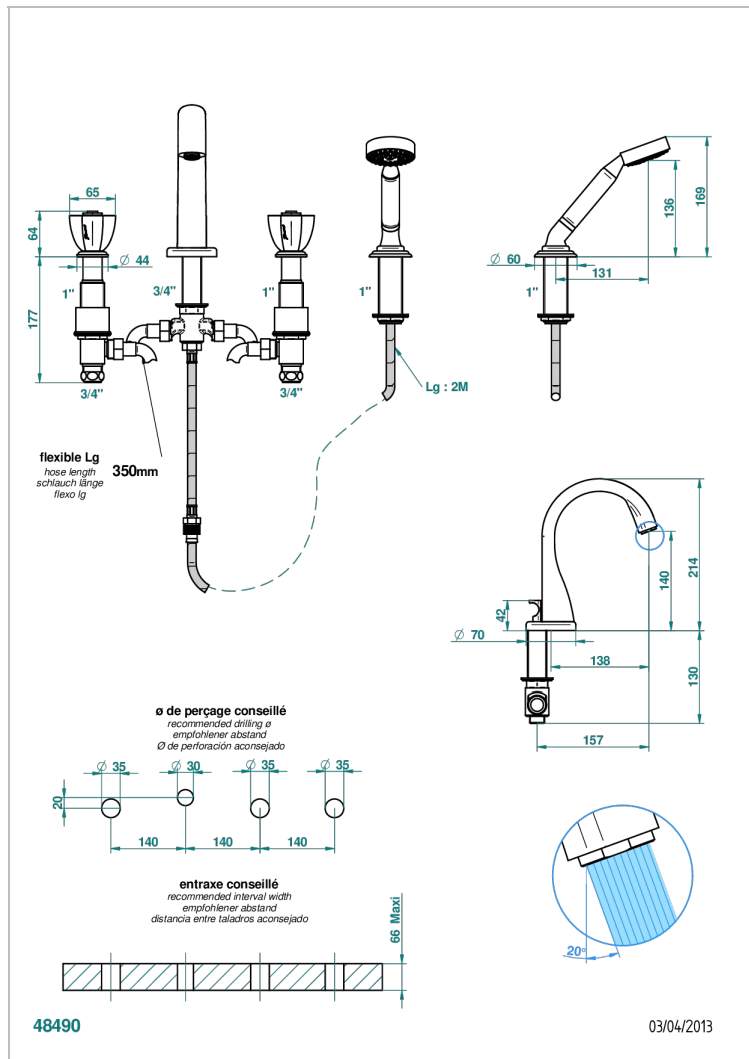

# PETALE DE CRISTAL - BLACK CRYSTAL

U6D-112B

Rim mounted 4-hole bath/shower mixer, diverter to normal spout

## CHARACTERISTIC

- ACS : 18ACCLY473
- DVGW : DW-6501CO0477
- NF : NF EN 200 - IID/A - Chrome

## TECHNICAL SPECS

- Recommandé : 3 bars (max. 5 bars) - Advised : 43,5 psi (max. 72 psi)
- Bec : 44,5 l/min à 3 bars - Douchette : 9,5 l/min à 3 bars
- Spout : 11.78 gpm at 43.5 psi - Handshower : 2.5 gpm at 43.5 psi