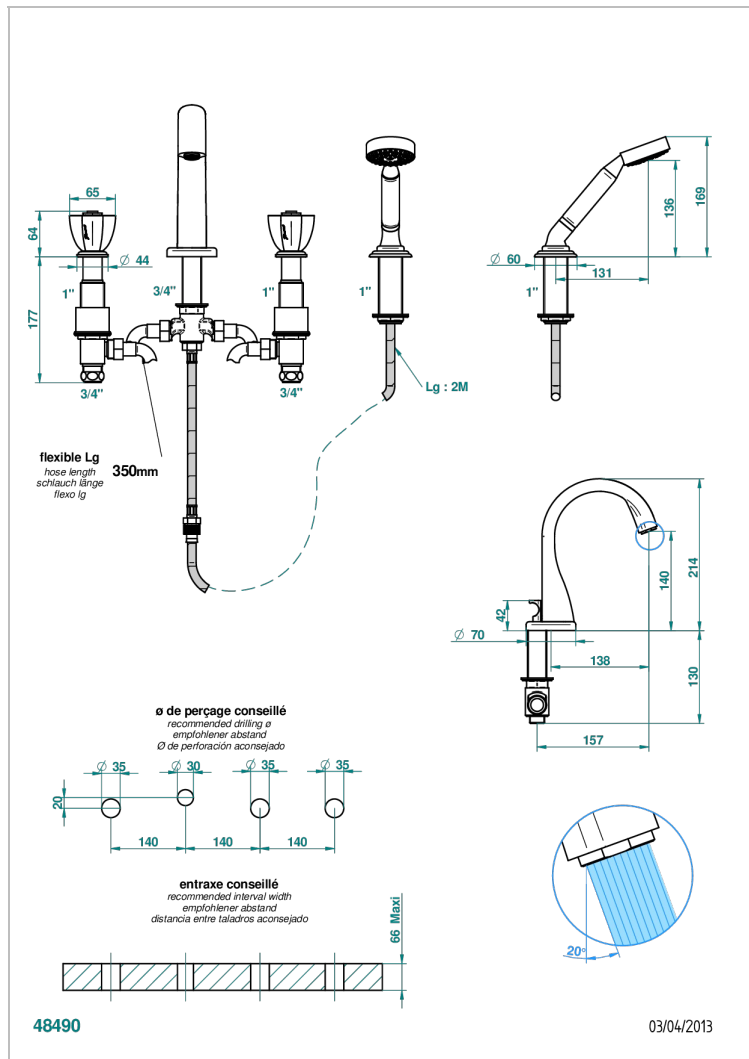

# PETALE DE CRISTAL - BLACK CRYSTAL

U6D-112B

台式四孔浴缸淋浴龙头，3/4"分水式喷嘴

## 特色

- ACS : 18ACCLY473
- DVGW : DW-6501CO0477
- NF : NF EN 200 - IID/A - Chrome

## 技术特征

- Recommandé : 3 bars (max. 5 bars) - Advised : 43,5 psi (max. 72 psi)
- Bec : 44,5 l/min à 3 bars - Douchette : 9,5 l/min à 3 bars
- Spout : 11.78 gpm at 43.5 psi - Handshower : 2.5 gpm at 43.5 psi