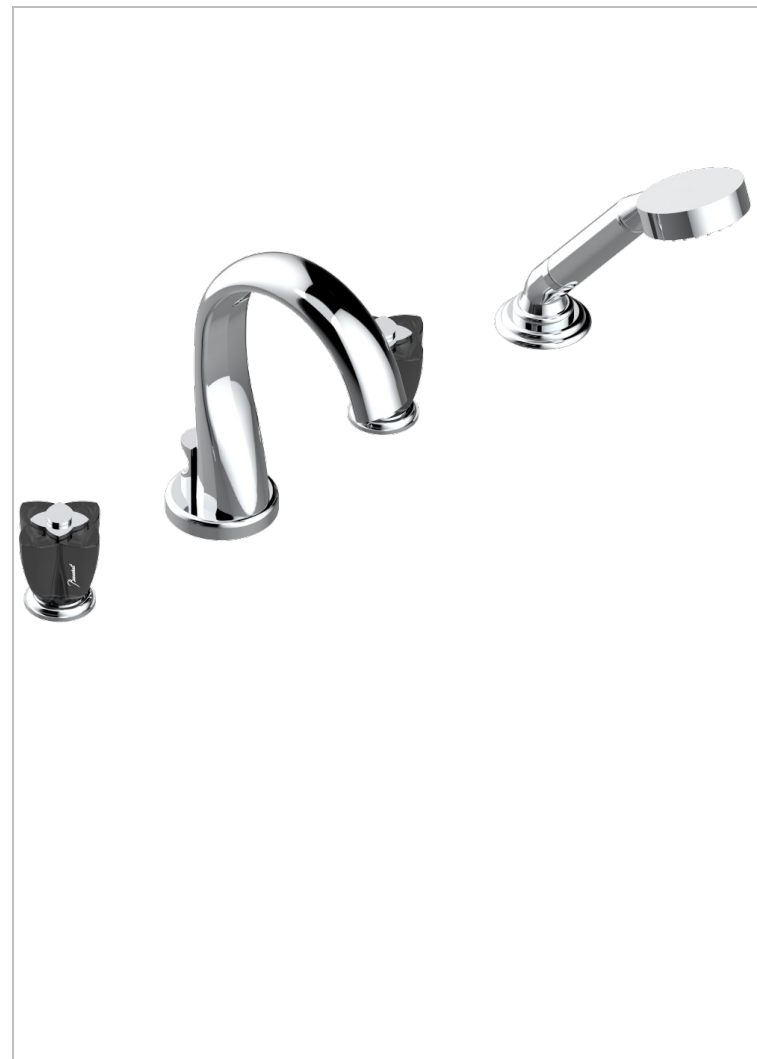

# PETALE DE CRISTAL - BLACK CRYSTAL

U6D-112B

台式四孔浴缸淋浴龙头，3/4"分水式喷嘴

## 特色

- ACS : 18ACCLY473
- DVGW : DW-6501CO0477
- NF : NF EN 200 - IID/A - Chrome

## 技术特征

- Recommandé : 3 bars (max. 5 bars) - Advised : 43,5 psi (max. 72 psi)
- Bec : 44,5 l/min à 3 bars - Douchette : 9,5 l/min à 3 bars
- Spout : 11.78 gpm at 43.5 psi - Handshower : 2.5 gpm at 43.5 psi