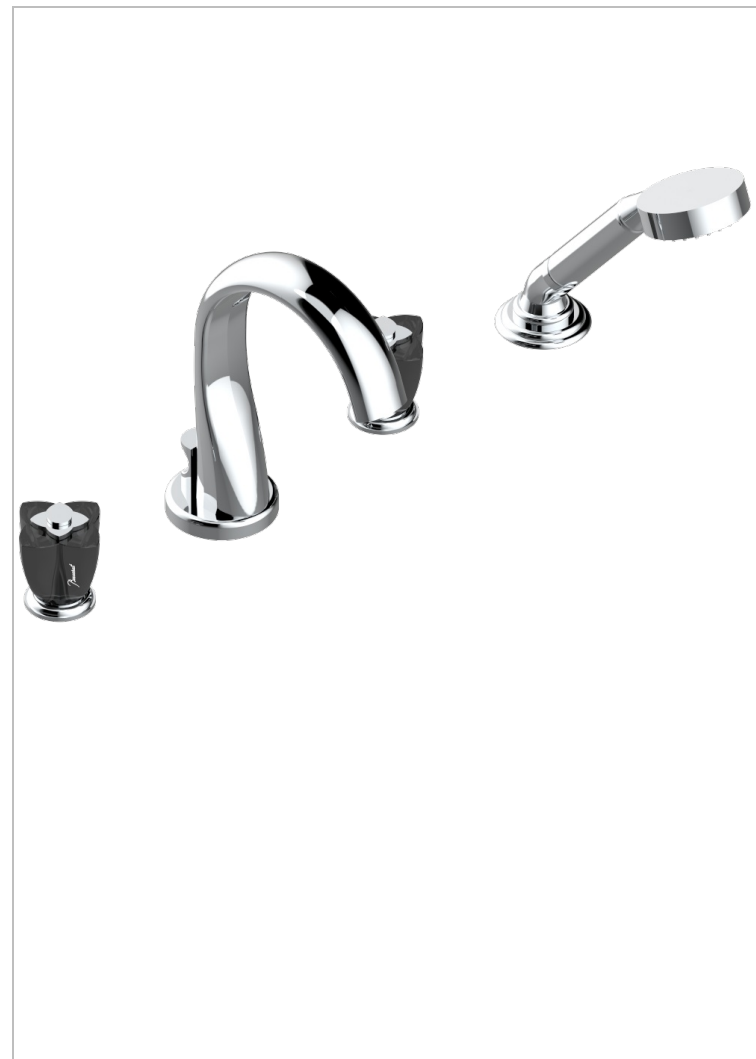

# PETALE DE CRISTAL, ЧЕРНЫЙ ХРУСТАЛЬ

THG<sup>®</sup>  
PARIS

U6D-112B

Смеситель устанавливаемый на борту ванны на 4 отверстия с душем, переключатель на нормальный излив

## ХАРАКТЕРИСТИКИ

- ACS : 18ACCLY473
- DVGW : DW-6501CO0477
- NF : NF EN 200 - IID/A - Chrome

## ТЕХНИЧЕСКИЕ ХАРАКТЕРИСТИКИ

- Recommandé : 3 bars (max. 5 bars) - Advised : 43,5 psi (max. 72 psi)
- Bec : 44,5 l/min à 3 bars - Douchette : 9,5 l/min à 3 bars
- Spout : 11.78 gpm at 43.5 psi - Handshower : 2.5 gpm at 43.5 psi