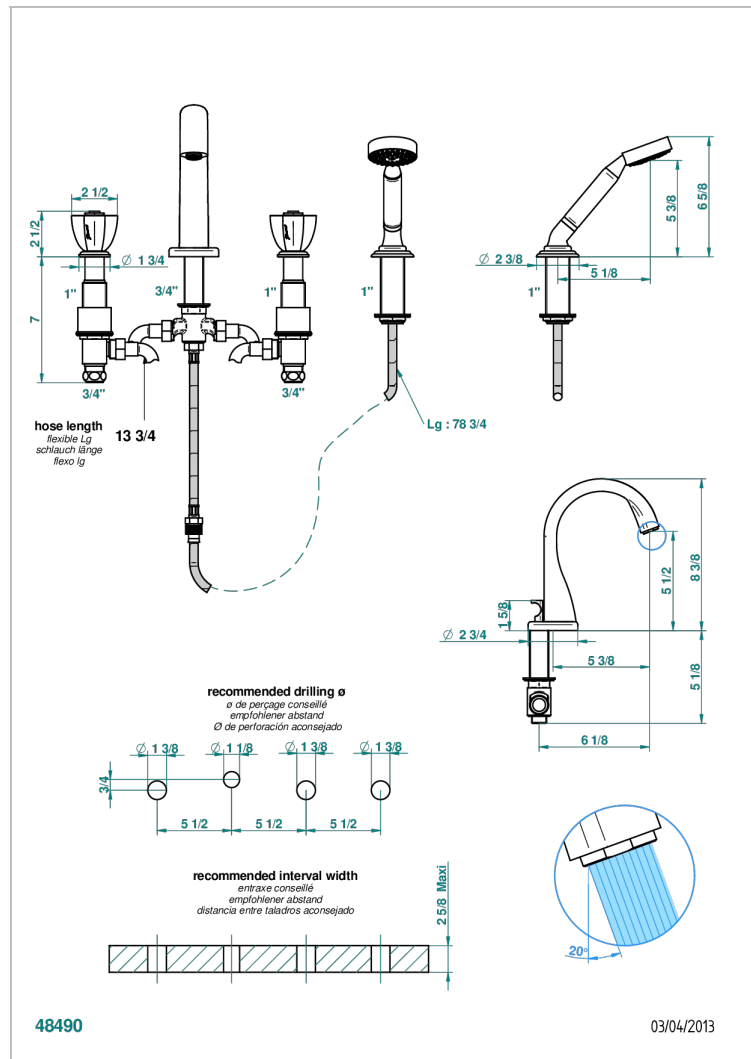

# PETALE DE CRISTAL, ЧЕРНЫЙ ХРУСТАЛЬ

THG<sup>®</sup>  
PARIS

U6D-112B

Смеситель устанавливаемый на борту ванны на 4 отверстия с душем, переключатель на нормальный излив

## ХАРАКТЕРИСТИКИ

- ACS : 18ACCLY473
- DVGW : DW-6501CO0477
- NF : NF EN 200 - IID/A - Chrome

## ТЕХНИЧЕСКИЕ ХАРАКТЕРИСТИКИ

- Recommandé : 3 bars (max. 5 bars) - Advised : 43,5 psi (max. 72 psi)
- Bec : 44,5 l/min à 3 bars - Douchette : 9,5 l/min à 3 bars
- Spout : 11.78 gpm at 43.5 psi - Handshower : 2.5 gpm at 43.5 psi