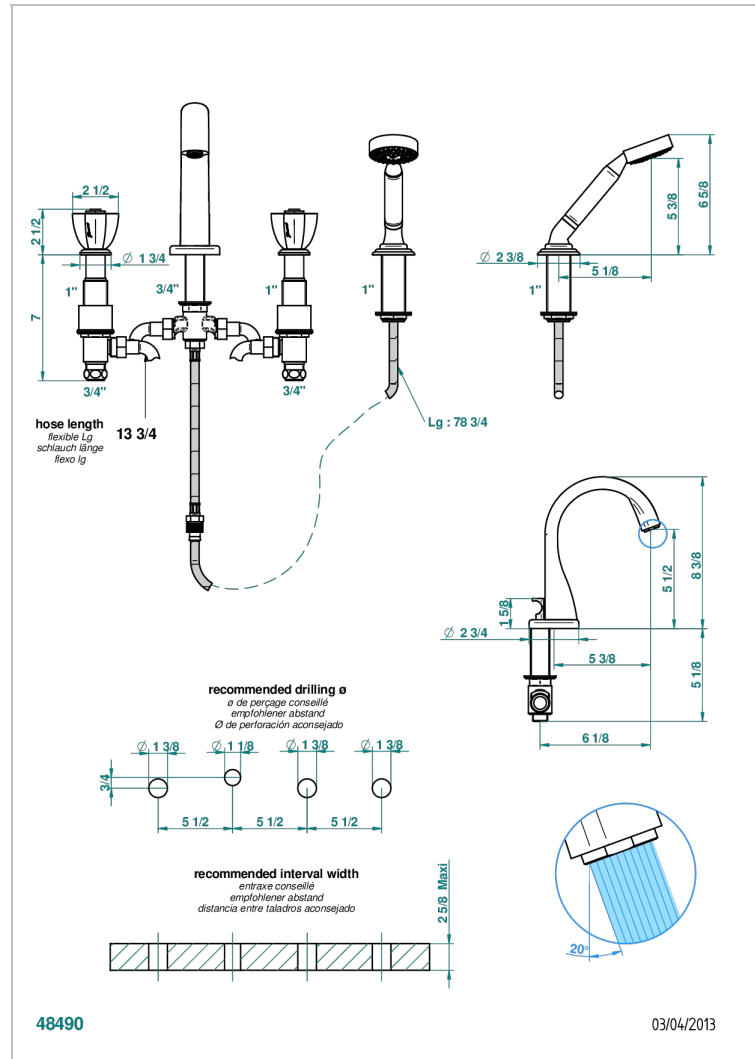

# PETALE DE CRISTAL NOIR

U6D-112B

THG®  
PARIS

Mélangeur bain douche 4 trous sur gorge avec bec à inversion avec côté 3/4"

## CARACTÉRISTIQUES

- Têtes à disques céramique 1/2" 1/4 tour
- Aérateur-mousseur
- Inverseur automatique
- Flexible métallique 2 m double agrafage avec système de changement par le dessus
- Douchette en laiton avec tapis Easyclean, réducteur de débit et clapet anti-retour
- ACS : 18ACCLY473
- DVGW : DW-6501CO0477
- NF : NF EN 200 - IID/A - Chrome