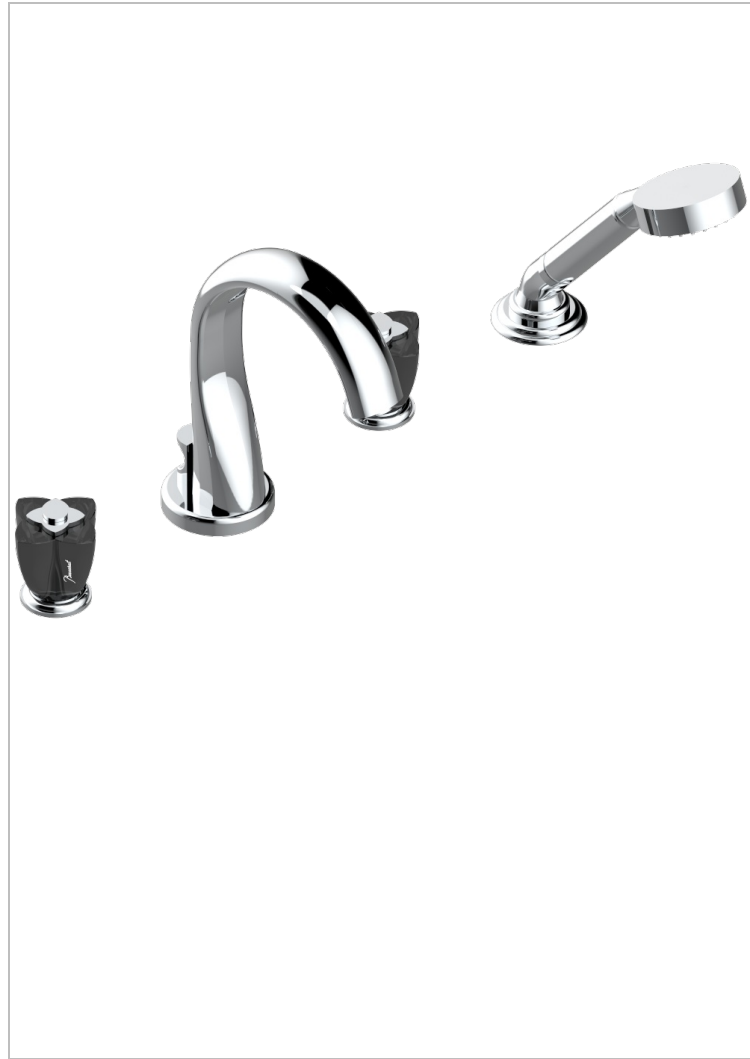

# PETALE DE CRISTAL NOIR

U6D-112B

THG®  
PARIS

Mélangeur bain douche 4 trous sur gorge avec bec à inversion avec côté 3/4"

## CARACTÉRISTIQUES

- Têtes à disques céramique 1/2" 1/4 tour
- Aérateur-mousseur
- Inverseur automatique
- Flexible métallique 2 m double agrafage avec système de changement par le dessus
- Douchette en laiton avec tapis Easyclean, réducteur de débit et clapet anti-retour
- ACS : 18ACCLY473
- DVGW : DW-6501CO0477
- NF : NF EN 200 - IID/A - Chrome

## FINITIONS DISPONIBLES

Bronze clair - D01  
Chromé - A02  
Chromé / doré - G02  
Chromé mat - C02  
Doré brillant - F01  
Doré mat - F07

Nickel brillant - B01  
Nickel mat - C01  
Noir mat céramique - D30  
Or pâle - F30  
Or pâle mat - F31  
Pvd blush - H62