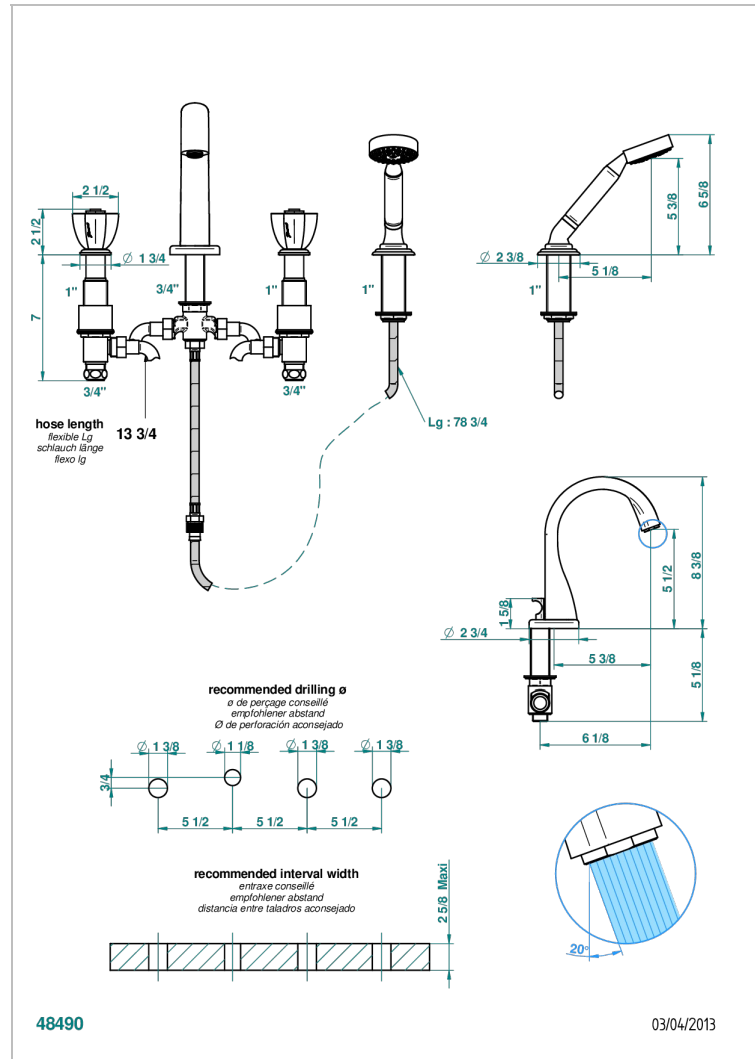

PETALE DE CRISTAL - CRISTAL NEGRO

U6D-112B

THG[®]
PARIS

Batería americana baño/ducha sobre encimera, inversor incorporado y teleducha con flexible de 2m y soporte de fijación

CARACTERÍSTICAS

- ACS : 18ACCLY473
- DVGW : DW-6501CO0477
- NF : NF EN 200 - IID/A - Chrome

ESPECIFICACIONES TÉCNICAS

- Recommandé : 3 bars (max. 5 bars) - Advised : 43,5 psi (max. 72 psi)
- Bec : 44,5 l/min à 3 bars - Douchette : 9,5 l/min à 3 bars
- Spout : 11.78 gpm at 43.5 psi - Handshower : 2.5 gpm at 43.5 psi

Níquel viejo - H28
Pvd blush - H62
Pvd blush mate - H60
Pvd color latón - H49
Pvd color latón mate - H50
Pvd color níquel - H55

Pvd color níquel mate - H56
Pvd color oro - H52
Pvd color oro mate - H53
Pvd grafito - H64
Pvd grafito mate - H65
Pvd marrón bronce - F33

Pvd marrón bronce mate - F34
Pvd umber - H66
Pvd umber mate - H67