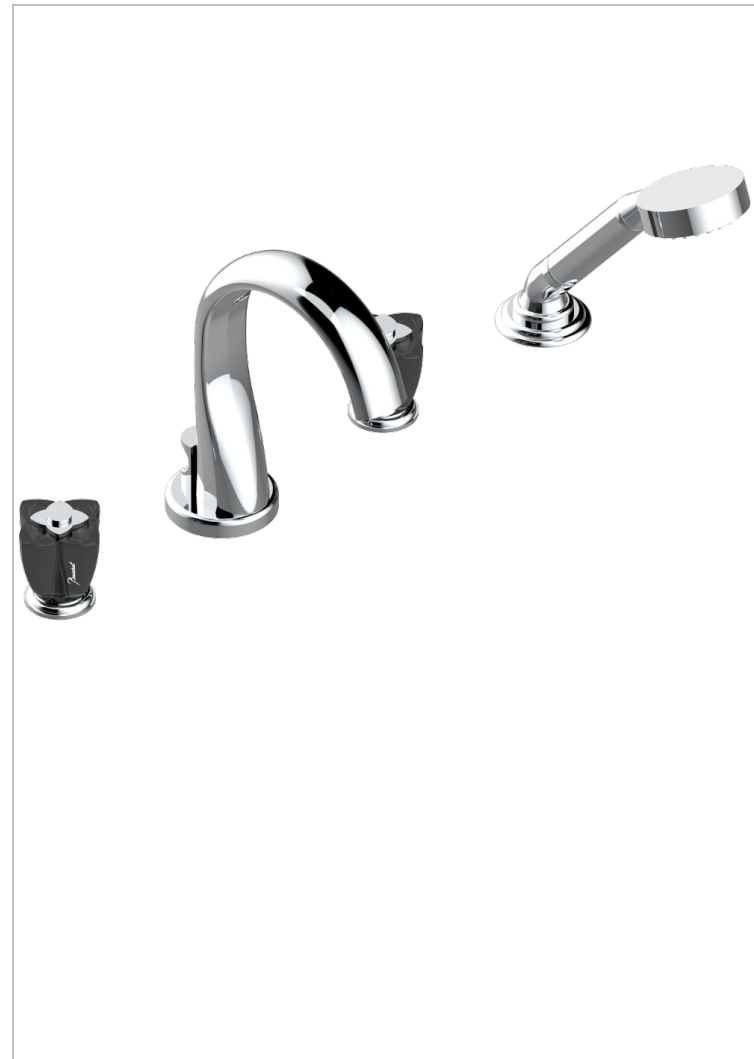

PETALE DE CRISTAL - CRISTAL NEGRO

U6D-112B

THG[®]
PARIS

Batería americana baño/ducha sobre encimera, inversor incorporado y teleducha con flexible de 2m y soporte de fijación

CARACTERÍSTICAS

- ACS : 18ACCLY473
- DVGW : DW-6501CO0477
- NF : NF EN 200 - IID/A - Chrome

ESPECIFICACIONES TÉCNICAS

- Recommandé : 3 bars (max. 5 bars) - Advised : 43,5 psi (max. 72 psi)
- Bec : 44,5 l/min à 3 bars - Douchette : 9,5 l/min à 3 bars
- Spout : 11.78 gpm at 43.5 psi - Handshower : 2.5 gpm at 43.5 psi

ESTÁNDAR

ACABADOS DISPONIBLES

Bronce claro - D01
Cerámica negra mate - D30
Cobre viejo mate - H07
Cromo - A02
Cromo / dorado - G02
Cromo mate - C02

Dorado - F01
Dorado mate - F07
Dorado pálido - F30
Dorado pálido mate (sin barniz) - F31
Níquel - B01
Níquel mate - C01

Níquel viejo - H28
Pvd blush - H62
Pvd blush mate - H60
Pvd color latón - H49
Pvd color latón mate - H50
Pvd color níquel - H55

Pvd color níquel mate - H56
Pvd color oro - H52
Pvd color oro mate - H53
Pvd grafito - H64
Pvd grafito mate - H65
Pvd marrón bronce - F33