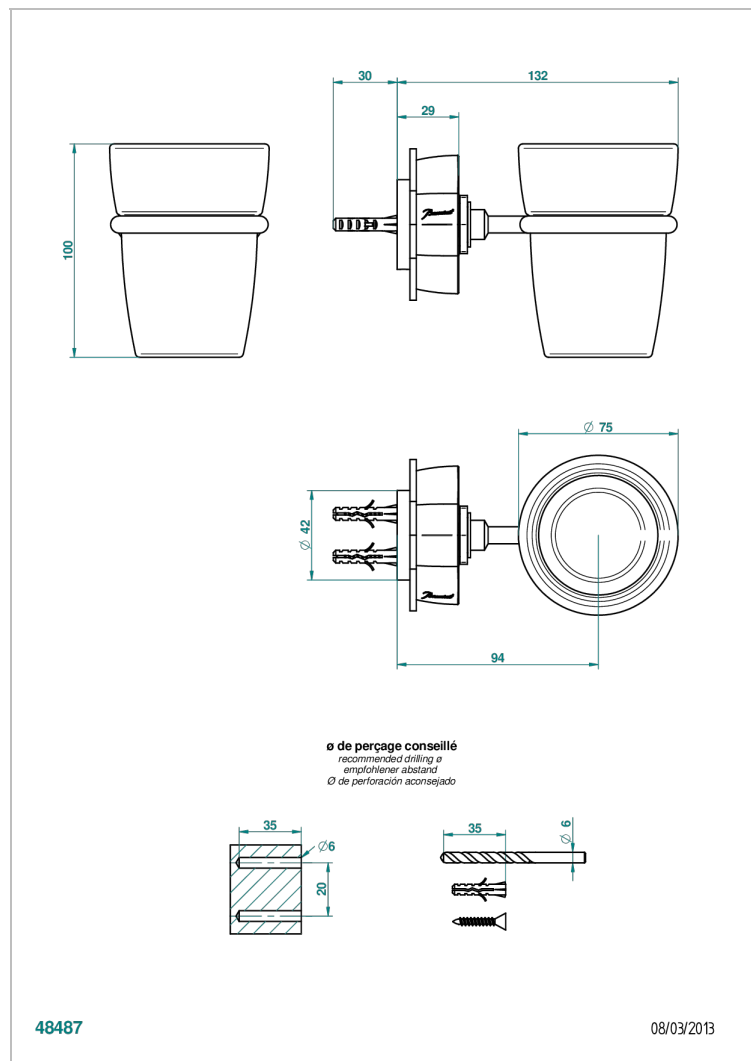

# PETALE DE CRISTAL NOIR

U6D-536

Porte-verre mural avec verre

THG<sup>®</sup>  
PARIS

## CARACTÉRISTIQUES

- Accessoire en laiton
- Gobelet en verre