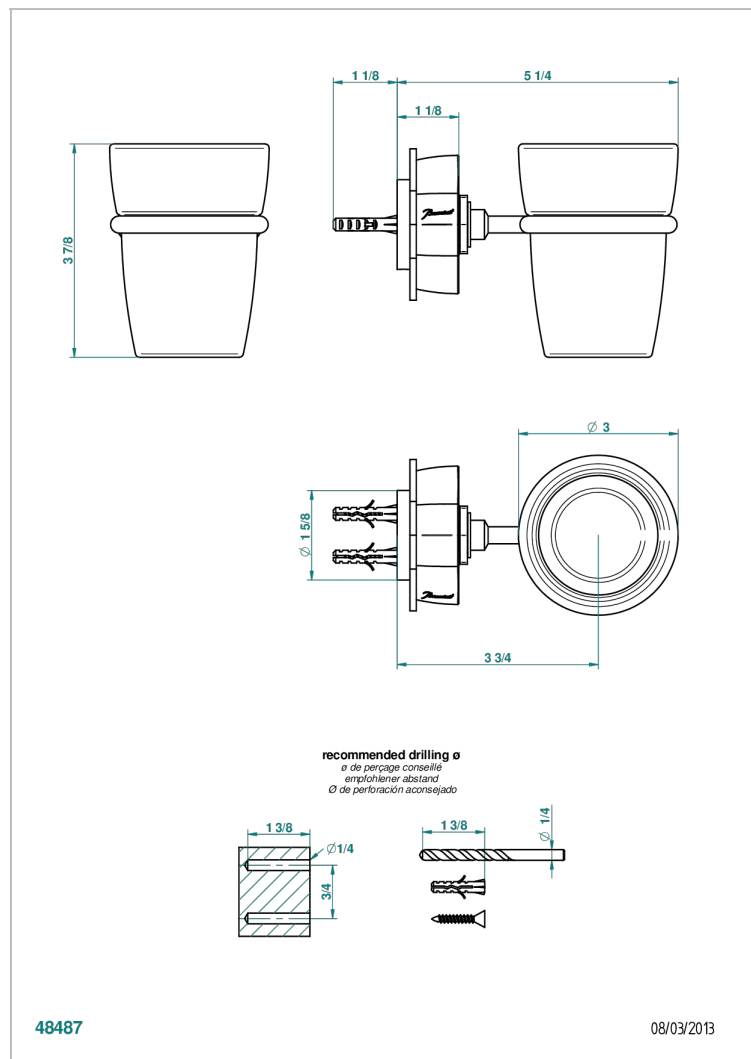

PETALE DE CRISTAL NOIR

U6D-536

Porte-verre mural avec verre

THG[®]
PARIS

CARACTÉRISTIQUES

- Accessoire en laiton
- Gobelet en verre

FINITIONS DISPONIBLES

Bronze clair - D01
Chromé - A02
Chromé / doré - G02
Chromé mat - C02
Doré brillant - F01
Doré mat - F07