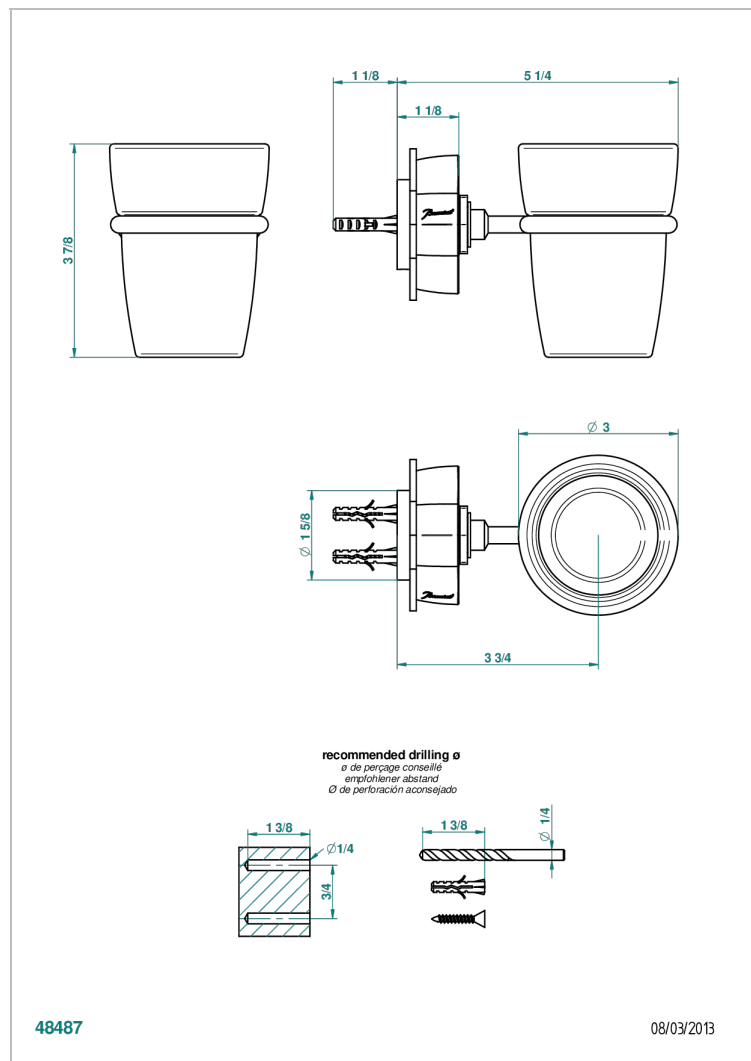

PETALE DE CRISTAL - CRISTAL NEGRO

U6D-536

Portavasos mural con vaso de cristal

THG[®]
PARIS

CARACTERÍSTICAS

- Pétale de Cristal - cristal negro
- Portavasos mural con vaso de cristal

ACABADOS DISPONIBLES

Bronce claro - D01
Cerámica negra mate - D30
Cobre viejo mate - H07
Cromo - A02
Cromo / dorado - G02
Cromo mate - C02