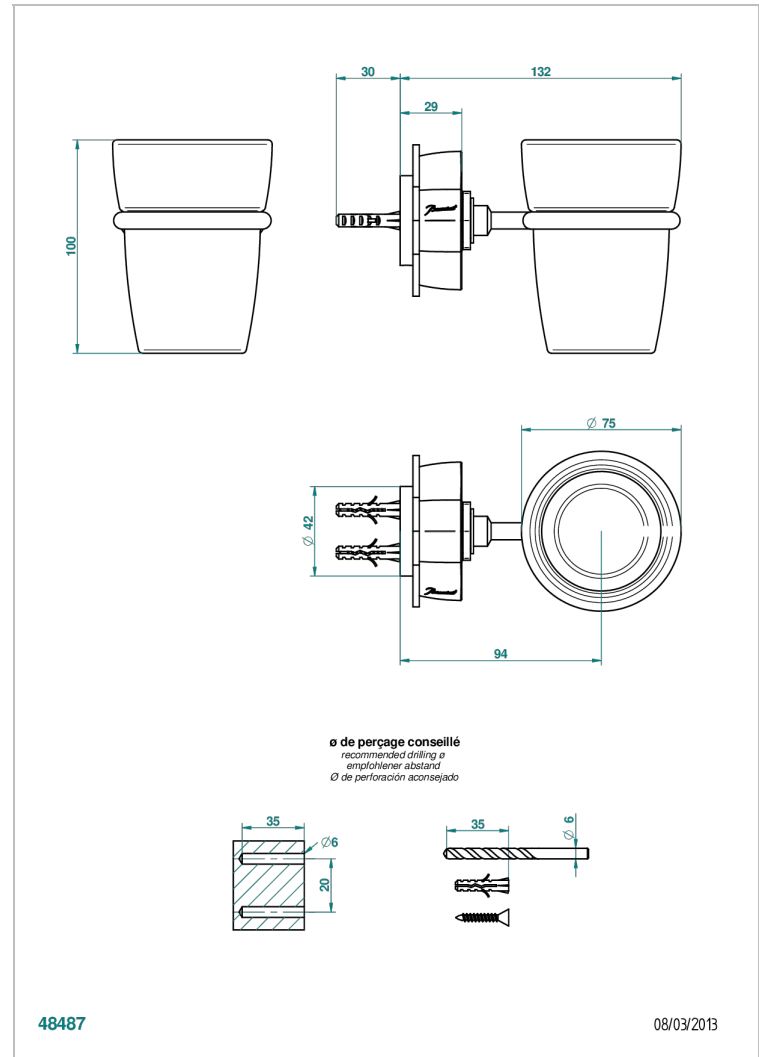

# PETALE DE CRISTAL NOIR

U6D-536

Porte-verre mural avec verre

THG<sup>®</sup>  
PARIS

## CARACTÉRISTIQUES

- Accessoire en laiton
- Gobelet en verre