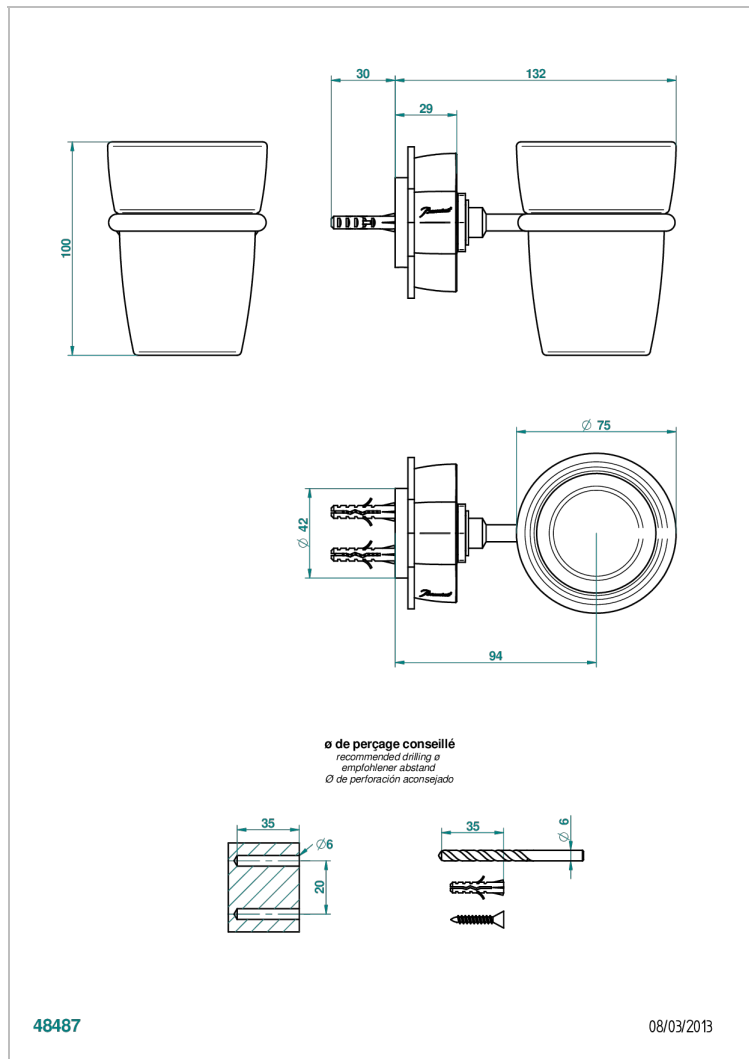

PETALE DE CRISTAL - CRISTAL NEGRO

U6D-536

Portavasos mural con vaso de cristal

THG[®]
PARIS

CARACTERÍSTICAS

- Pétale de Cristal - cristal negro
- Portavasos mural con vaso de cristal

ACABADOS DISPONIBLES

Bronce claro - D01
Cerámica negra mate - D30
Cobre viejo mate - H07
Cromo - A02
Cromo / dorado - G02
Cromo mate - C02