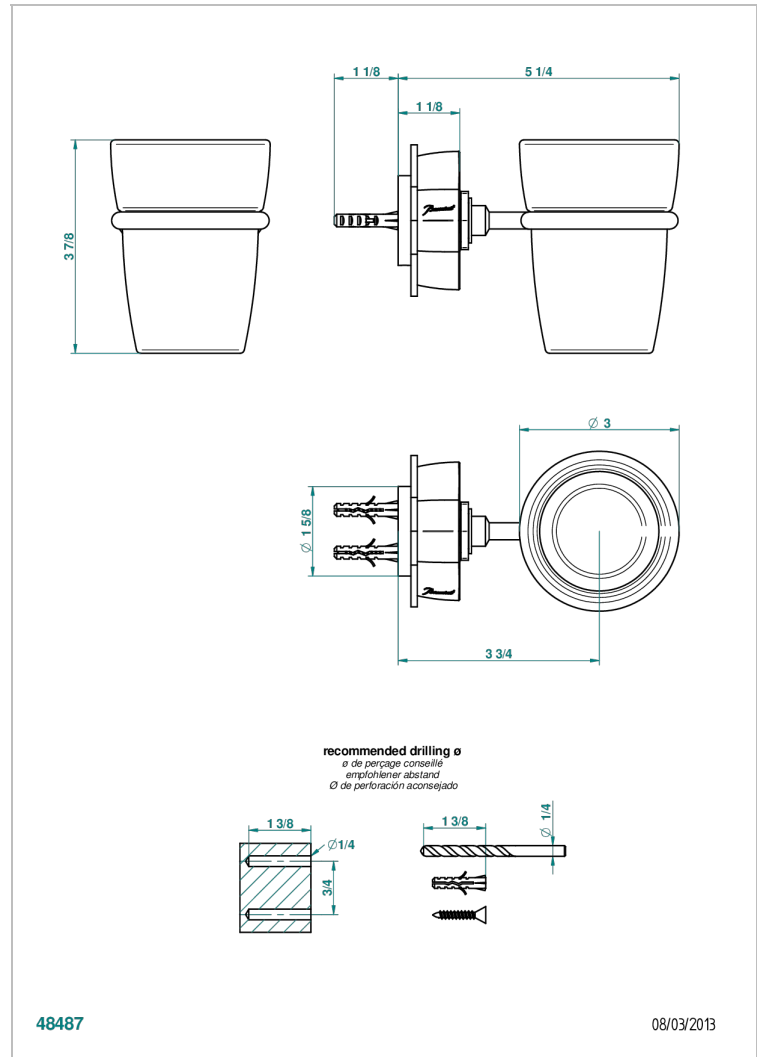

# PETALE DE CRISTAL NOIR

U6D-536

Porte-verre mural avec verre

THG<sup>®</sup>  
PARIS

## CARACTÉRISTIQUES

- Accessoire en laiton
- Gobelet en verre