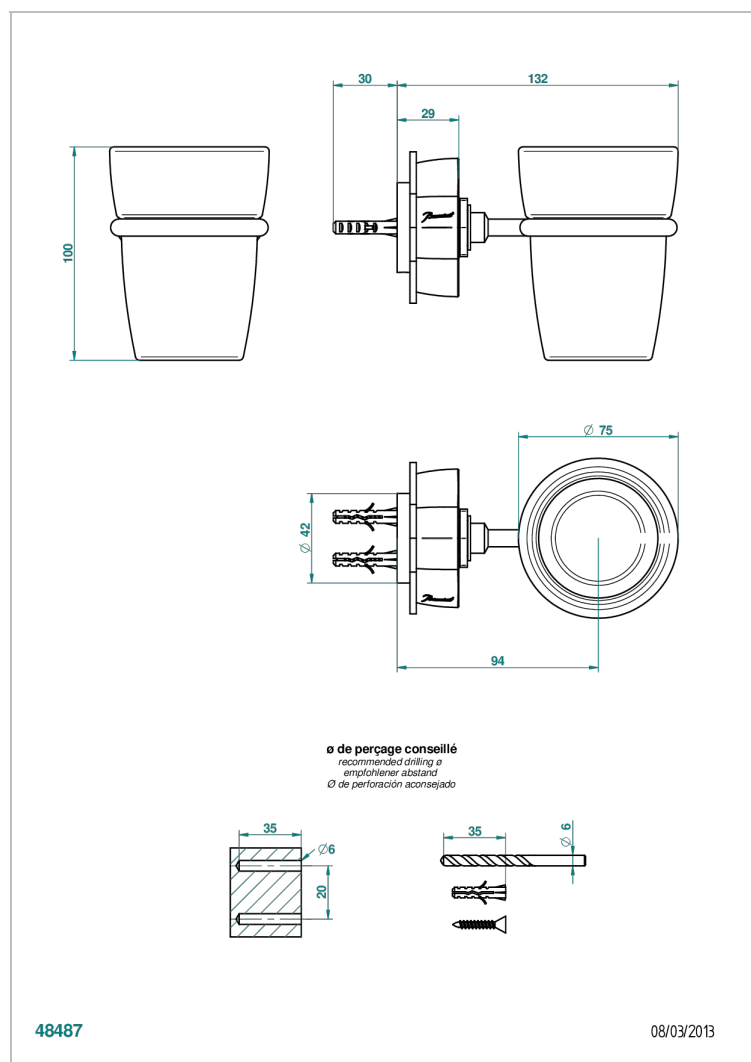

ПЕТАЛЕ DE CRISTAL, ЧЕРНЫЙ ХРУСТАЛЬ

U6D-536

Стакан настенный для зубных щёток

THG[®]
PARIS

48487

08/03/2013

ХАРАКТЕРИСТИКИ

- Pétale de Cristal, черный хрусталь
- Стакан настенный для зубных щёток