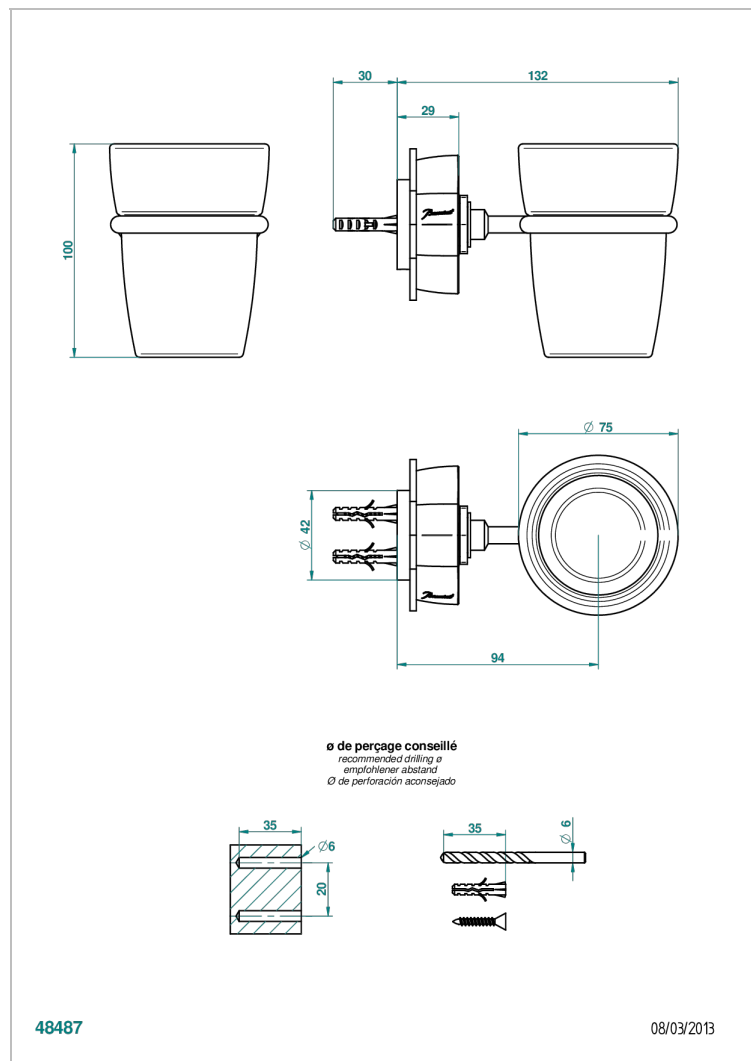

## 特色

- Pétale de Cristal - Black crystal
- 壁挂式杯架，带杯子