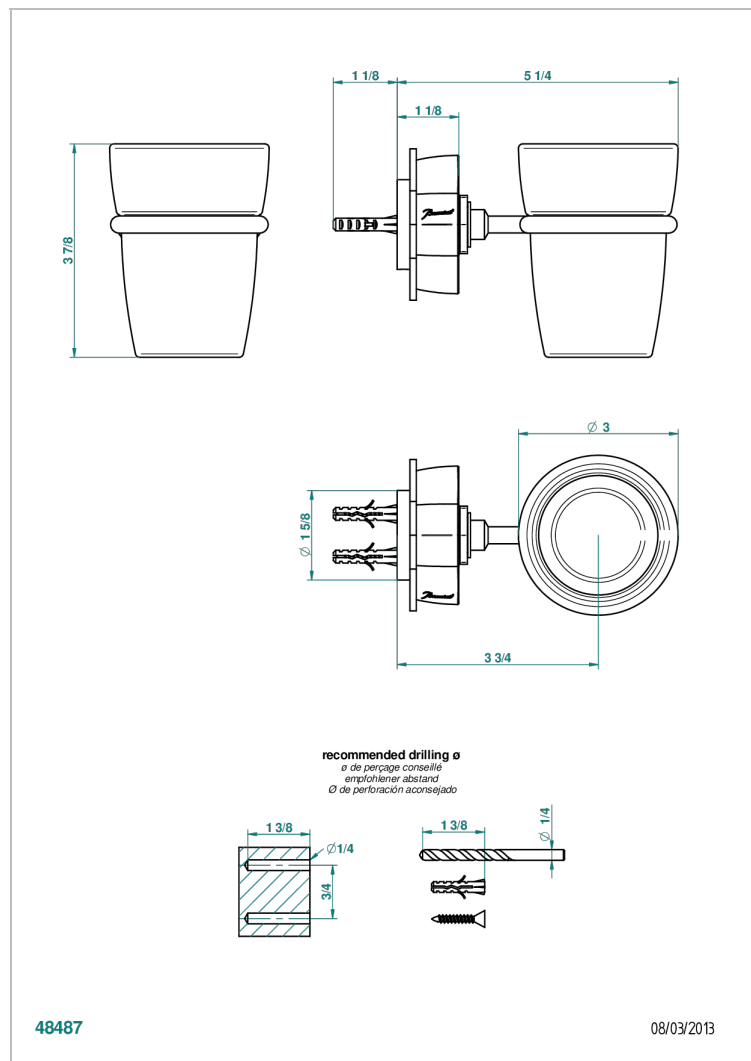

ПЕТАЛЕ DE CRISTAL, ЧЕРНЫЙ ХРУСТАЛЬ

U6D-536

Стакан настенный для зубных щёток

THG[®]
PARIS

ХАРАКТЕРИСТИКИ

- Pétale de Cristal, черный хрусталь
- Стакан настенный для зубных щёток

ДОСТУПНЫЕ ВАРИАНТЫ ПОКРЫТИЙ

Black ceram - D30
Blush PVD - H62
Graphite PVD - H64
Matt Umber PVD - H67
Matt blush PVD - H60
Matt graphite PVD - H65