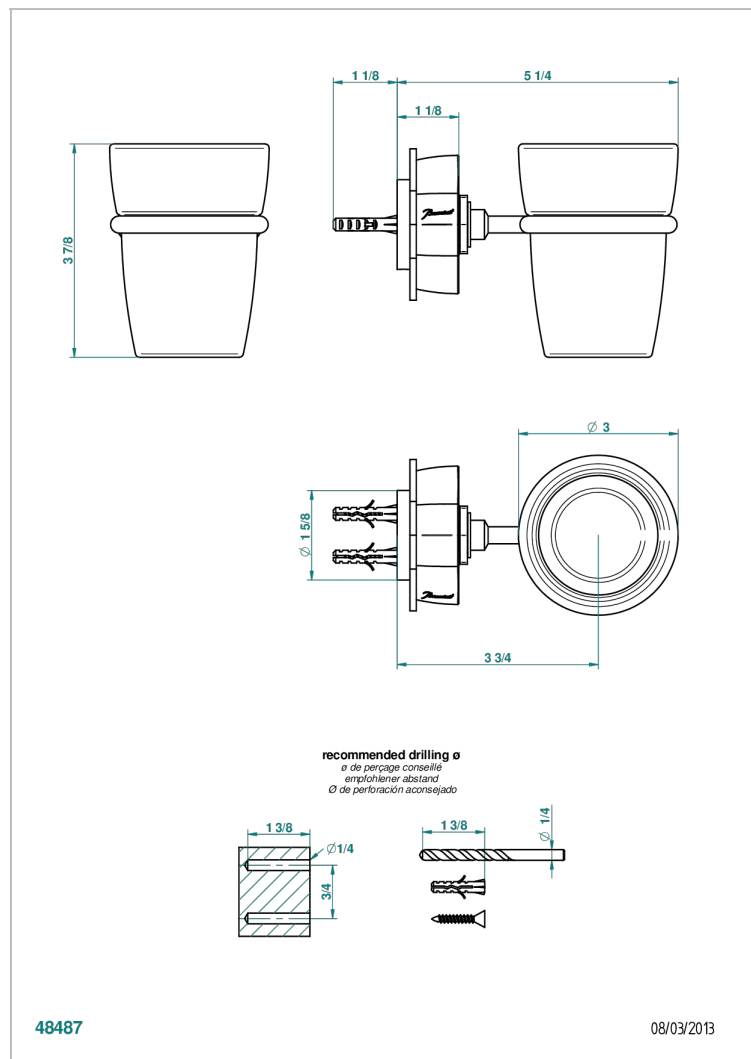

## CARACTERÍSTICAS

- Pétale de Cristal - cristal negro
- Portavasos mural con vaso de cristal