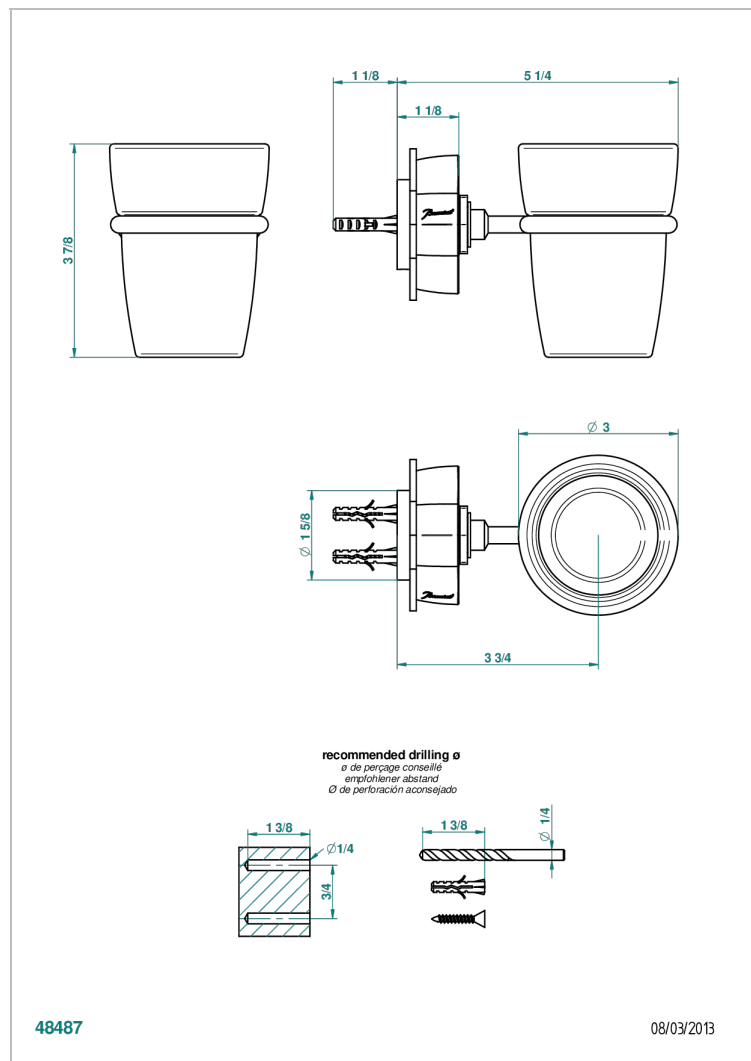

PETALE DE CRISTAL - BLACK CRYSTAL

U6D-536

壁挂式杯架，带杯子

48487

08/03/2013

特色

- Pétales de Cristal - Black crystal
- 壁挂式杯架，带杯子

可选饰面