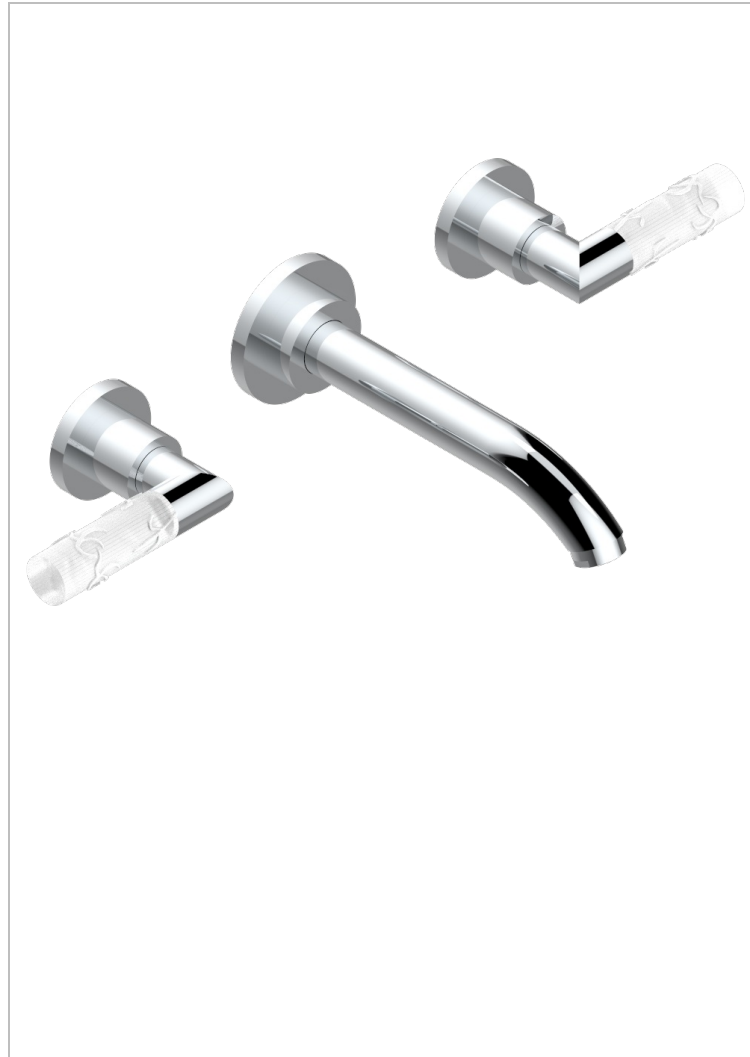

# BAMBOU CRISTAL CLARO

A35-41GB

Trim only for wall mounted 3-hole bath mixer

THG<sup>®</sup>  
PARIS

## CARACTERÍSTICAS

- BamboU cristal claro
- Trim only for wall mounted 3-hole bath mixer

## PRODUCTOS RELACIONADOS

- Ref. G00-40AM/US Partie à encastrer pour mélangeur mural - version manettes- standard américain

## ACABADOS DISPONIBLES

Bronce claro - D01  
Cerámica negra mate - D30  
Cobre viejo mate - H07  
Cromo - A02  
Cromo / dorado - G02  
Cromo mate - C02

Dorado - F01  
Dorado mate - F07  
Dorado pálido - F30  
Dorado pálido mate (sin barniz) - F31  
Níquel - B01  
Níquel mate - C01