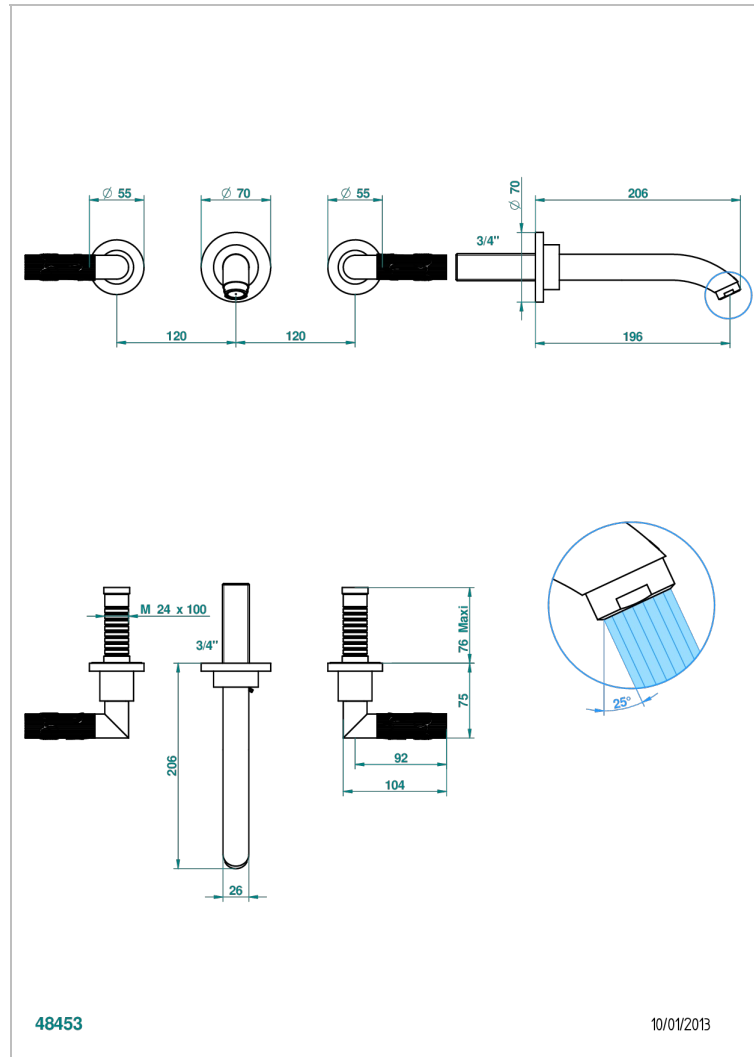

# BAMBOU CRISTAL CLARO

A35-41GB

Trim only for wall mounted 3-hole bath mixer

THG<sup>®</sup>  
PARIS

## CARACTERÍSTICAS

- BamboU cristal claro
- Trim only for wall mounted 3-hole bath mixer

## ESPECIFICACIONES TÉCNICAS

- Recommandé : 3 bars (max. 5 bars) - Advised : 43,5 psi (max. 72 psi)
- Bec : 35 l/min à 3 bars
- Spout : 9.26 gpm at 43.5 psi

## PRODUCTOS RELACIONADOS

- Ref. G00-40AM/US Partie à encastrer pour mélangeur mural - version manettes- standard américain