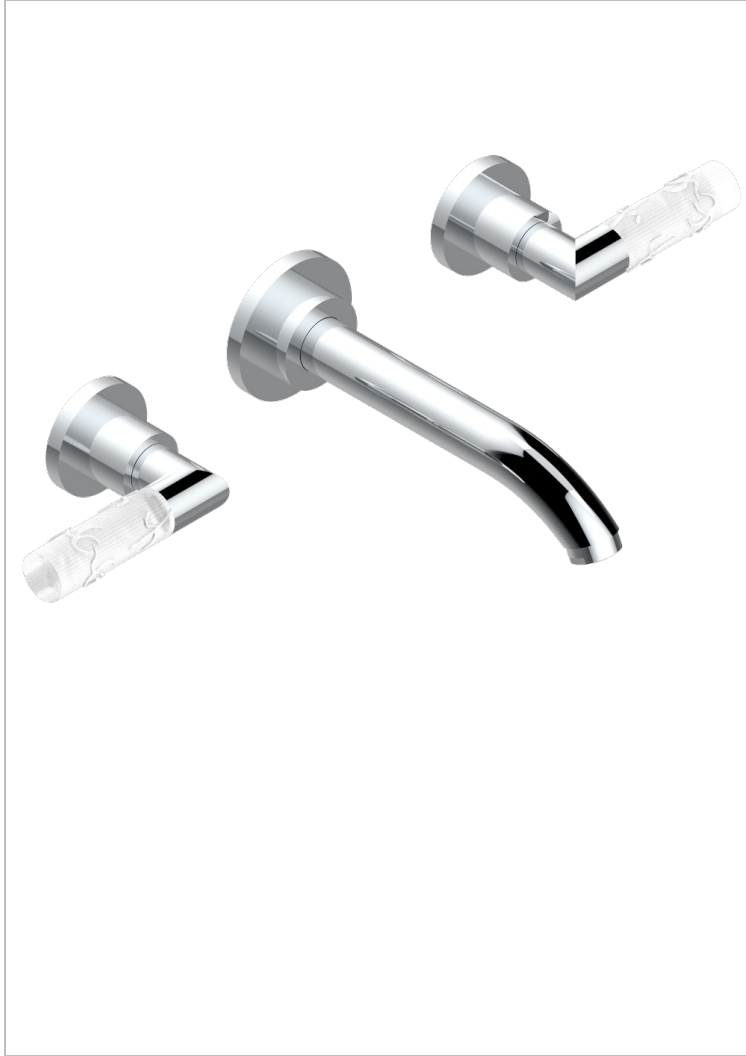

BAMBOU CRISTAL CLAIR

A35-41GB

Garniture pour mélangeur de bain mural, bec goliath

THG[®]
PARIS

CARACTÉRISTIQUES

- Ensemble composé d'un bec mural de lavabo et des 2 garnitures de robinets
- Nécessite partie encastrée Réf. 40AM
- Laiton sans plomb
- Aérateur-mousseur

SPÉCIFICATIONS TECHNIQUES

- Recommandé : 3 bars (max. 5 bars) - Advised : 43,5 psi (max. 72 psi)
- Bec : 35 l/min à 3 bars
- Spout : 9.26 gpm at 43.5 psi

PRODUITS ASSOCIÉS

- Ref. G00-40AM/US Partie à encastrer pour mélangeur mural - version manettes- standard américain

FINITIONS DISPONIBLES

Bronze clair - D01
Chromé - A02
Chromé / doré - G02
Chromé mat - C02
Doré brillant - F01
Doré mat - F07

Nickel brillant - B01
Nickel mat - C01
Noir mat céramique - D30
Or pâle - F30
Or pâle mat - F31
Pvd blush - H62