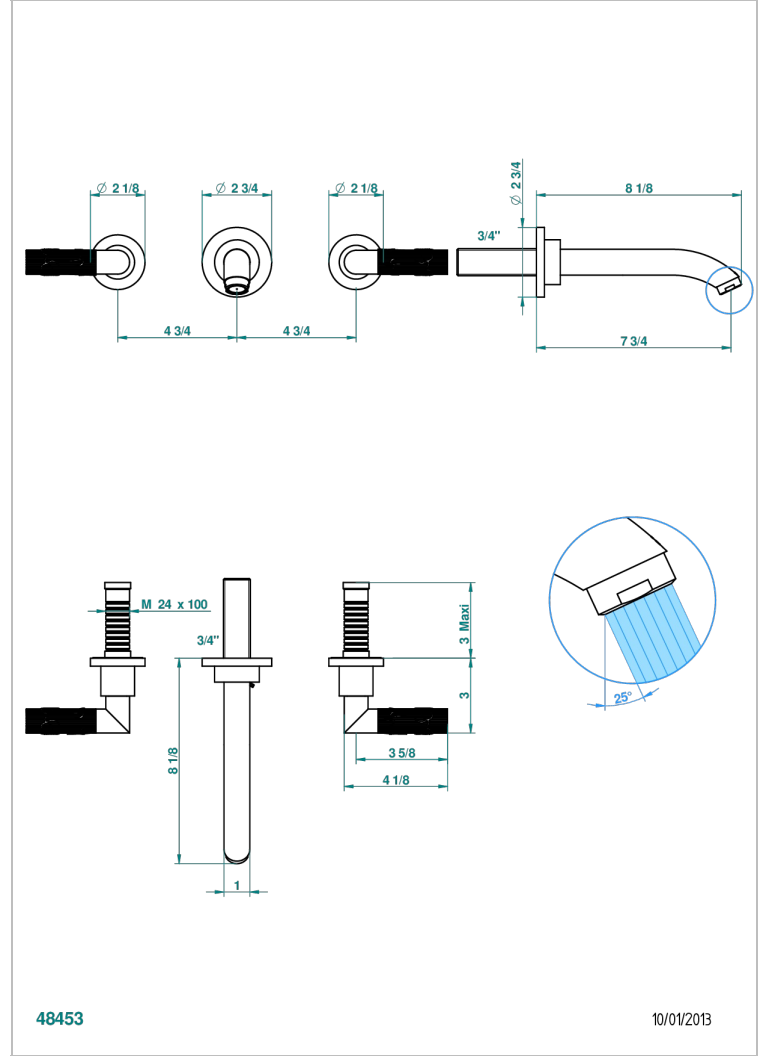

BAMBOU CRISTAL CLAIR

A35-41GB

Garniture pour mélangeur de bain mural, bec goliath

THG[®]
PARIS

CARACTÉRISTIQUES

- Ensemble composé d'un bec mural de lavabo et des 2 garnitures de robinets
- Nécessite partie encastrée Réf. 40AM
- Laiton sans plomb
- Aérateur-mousseur

SPÉCIFICATIONS TECHNIQUES

- Recommandé : 3 bars (max. 5 bars) - Advised : 43,5 psi (max. 72 psi)
- Bec : 35 l/min à 3 bars
- Spout : 9.26 gpm at 43.5 psi

PRODUITS ASSOCIÉS

- Ref. G00-40AM/US Partie à encastrer pour mélangeur mural - version manettes- standard américain