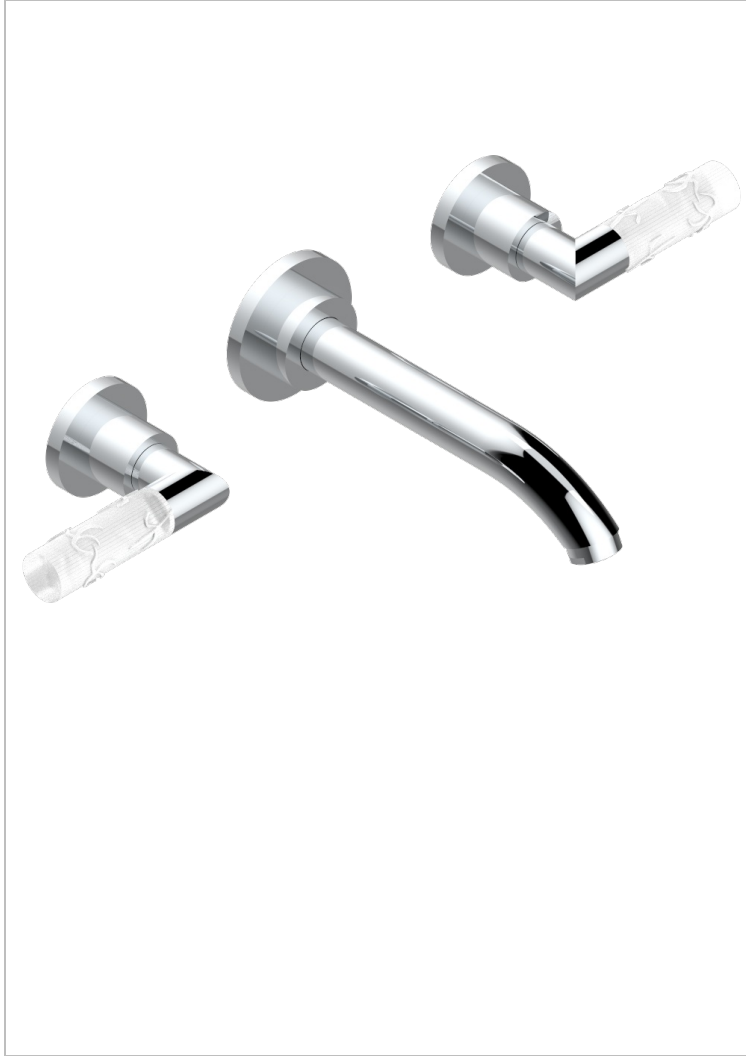

BAMBOU CRISTAL CLARO

A35-41GB

Trim only for wall mounted 3-hole bath mixer

THG[®]
PARIS

CARACTERÍSTICAS

- BamboU cristal claro
- Trim only for wall mounted 3-hole bath mixer

ESPECIFICACIONES TÉCNICAS

- Recommandé : 3 bars (max. 5 bars) - Advised : 43,5 psi (max. 72 psi)
- Bec : 35 l/min à 3 bars
- Spout : 9.26 gpm at 43.5 psi

PRODUCTOS RELACIONADOS

- Ref. G00-40AM/US Partie à encastrer pour mélangeur mural - version manettes- standard américain

ACABADOS DISPONIBLES

Bronce claro - D01
Cerámica negra mate - D30
Cobre viejo mate - H07
Cromo - A02
Cromo / dorado - G02
Cromo mate - C02

Dorado - F01
Dorado mate - F07
Dorado pálido - F30
Dorado pálido mate (sin barniz) - F31
Níquel - B01
Níquel mate - C01

Níquel viejo - H28
Pvd blush - H62
Pvd blush mate - H60
Pvd color latón - H49
Pvd color latón mate - H50
Pvd color níquel - H55