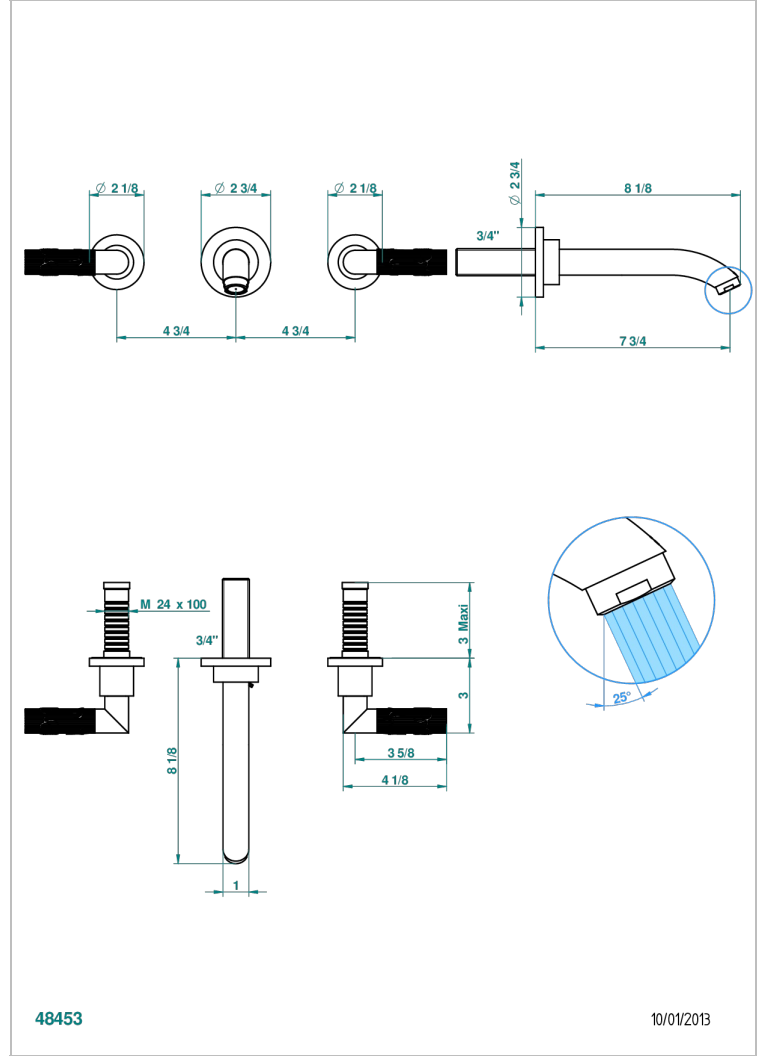

BAMBOU CRISTAL CLARO

A35-41GB

Trim only for wall mounted 3-hole bath mixer

THG[®]
PARIS

CARACTERÍSTICAS

- BamboU cristal claro
- Trim only for wall mounted 3-hole bath mixer

ESPECIFICACIONES TÉCNICAS

- Recommandé : 3 bars (max. 5 bars) - Advised : 43,5 psi (max. 72 psi)
- Bec : 35 l/min à 3 bars
- Spout : 9.26 gpm at 43.5 psi

PRODUCTOS RELACIONADOS

- Ref. G00-40AM/US Partie à encastrer pour mélangeur mural - version manettes- standard américain

ACABADOS DISPONIBLES

Bronce claro - D01
Cerámica negra mate - D30
Cobre viejo mate - H07
Cromo - A02
Cromo / dorado - G02
Cromo mate - C02