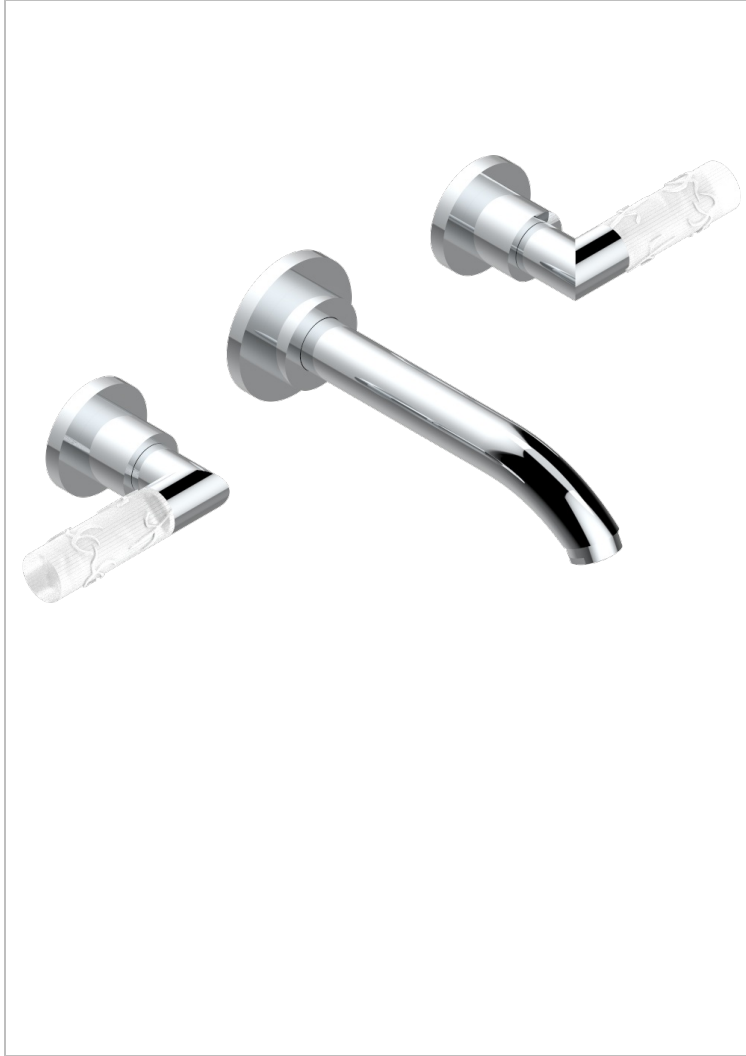

BAMBOU CRISTAL CLARO

A35-41GB

Trim only for wall mounted 3-hole bath mixer

THG[®]
PARIS

CARACTERÍSTICAS

- BamboU cristal claro
- Trim only for wall mounted 3-hole bath mixer

ESPECIFICACIONES TÉCNICAS

- Recommandé : 3 bars (max. 5 bars) - Advised : 43,5 psi (max. 72 psi)
- Bec : 35 l/min à 3 bars
- Spout : 9.26 gpm at 43.5 psi

PRODUCTOS RELACIONADOS

- Ref. G00-40AC Rough parts for wall mounted 3 hole mixer, cross handle version
- Ref. G00-40AM Rough parts for wall mounted 3 hole mixer, lever handle version

ACABADOS DISPONIBLES

Bronce claro - D01
Cerámica negra mate - D30
Cobre viejo mate - H07
Cromo - A02
Cromo / dorado - G02
Cromo mate - C02

Dorado - F01
Dorado mate - F07
Dorado pálido - F30
Dorado pálido mate (sin barniz) - F31
Níquel - B01
Níquel mate - C01

Níquel viejo - H28
Pvd blush - H62
Pvd blush mate - H60
Pvd color latón - H49
Pvd color latón mate - H50
Pvd color níquel - H55

Pvd color níquel mate - H56
Pvd color oro - H52
Pvd color oro mate - H53
Pvd grafito - H64
Pvd grafito mate - H65
Pvd marrón bronce - F33