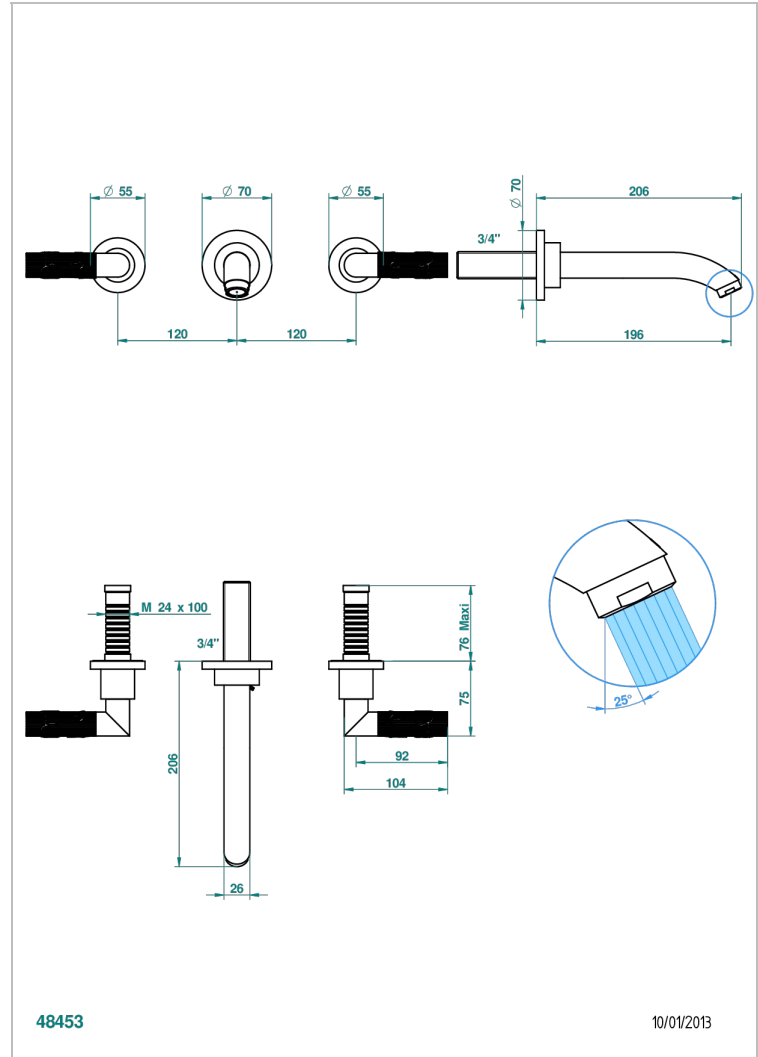

BAMBOU, KRISTALL KLAR

A35-41GB

Trim only for wall mounted 3-hole bath mixer

THG[®]
PARIS

EIGENSCHAFTEN

- Bambou, Kristall klar
- Trim only for wall mounted 3-hole bath mixer

TECHNISCHE DATEN

- Recommandé : 3 bars (max. 5 bars) - Advised : 43,5 psi (max. 72 psi)
- Bec : 35 l/min à 3 bars
- Spout : 9.26 gpm at 43.5 psi

ÄHNLICHE PRODUKTE

- Ref. G00-40AC Up-teil für wandarmatur
- Ref. G00-40AM Up-teil für wandarmatur

VERFÜGBARE OBERFLÄCHEN

Altnickel - H28
Blassgold - F30
Blassgold matt unlackiert - F31
Bronze hell - D01
Chrom - A02
Chrom / gold - G02