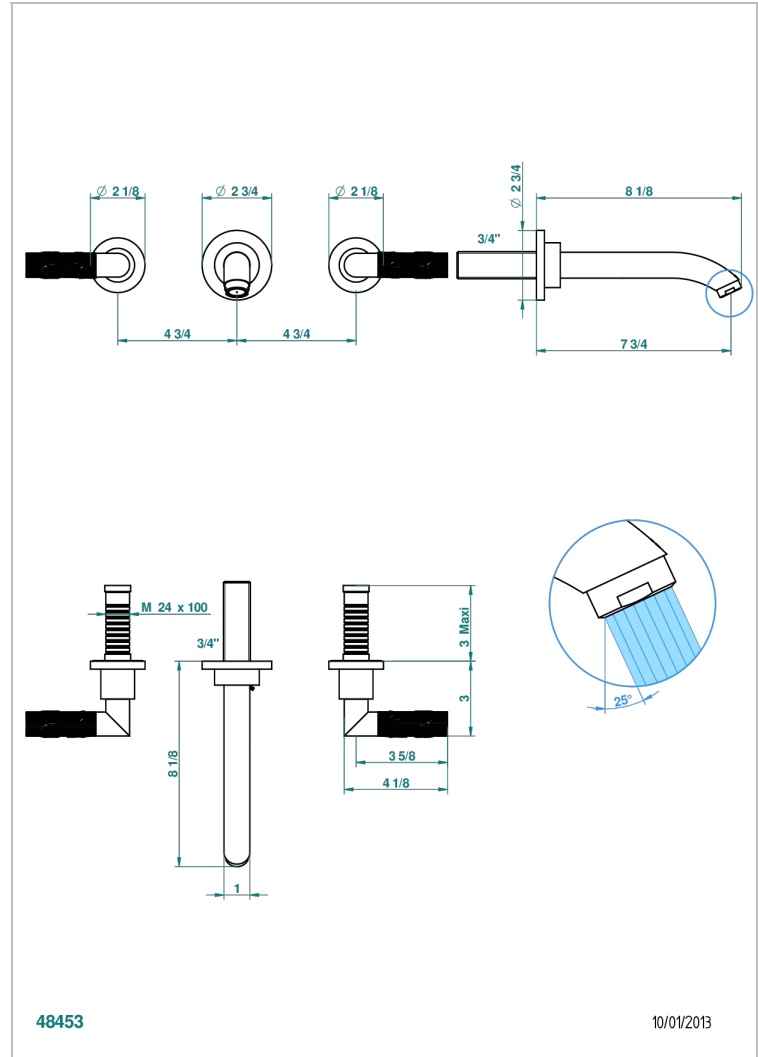

BAMBOU CRISTAL CLAIR

A35-41GB

Garniture pour mélangeur de bain mural, bec goliath

THG[®]
PARIS

CARACTÉRISTIQUES

- Ensemble composé d'un bec mural de lavabo et des 2 garnitures de robinets
- Nécessite partie encastrée Réf. 40AM
- Laiton sans plomb
- Aérateur-mousseur

SPÉCIFICATIONS TECHNIQUES

- Recommandé : 3 bars (max. 5 bars) - Advised : 43,5 psi (max. 72 psi)
- Bec : 35 l/min à 3 bars
- Spout : 9.26 gpm at 43.5 psi

PRODUITS ASSOCIÉS

- Ref. G00-40AC Partie à encastrer pour mélangeur mural - version croisillons
- Ref. G00-40AM Partie à encastrer pour mélangeur mural - version manettes