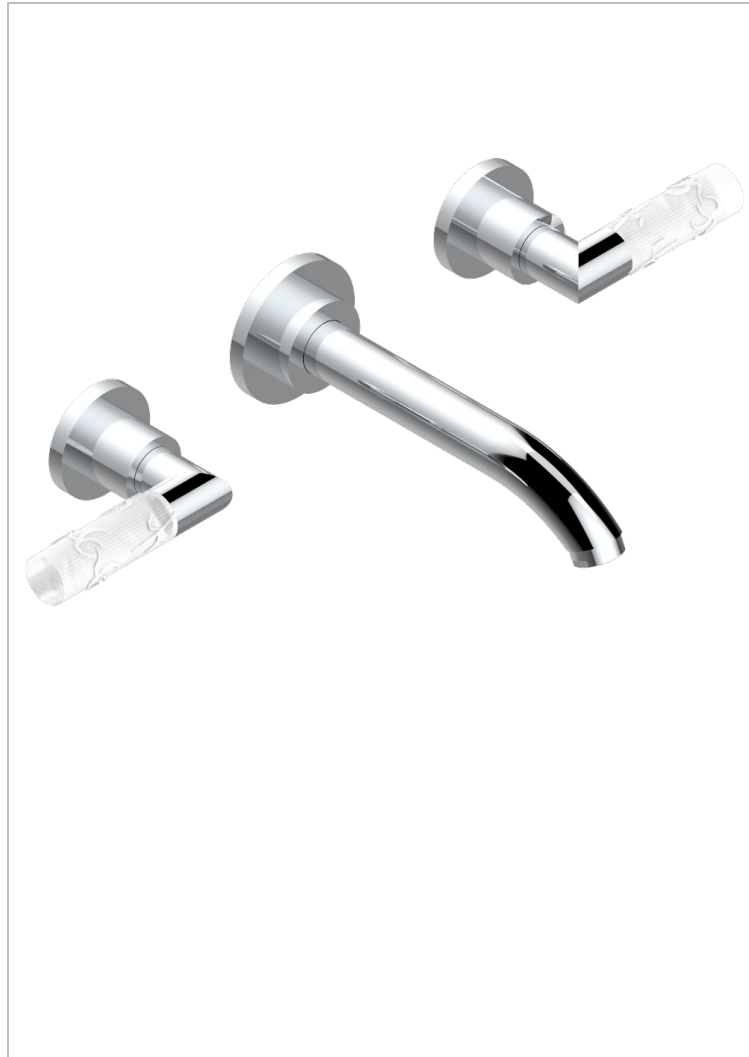

# BAMBOU, KRISTALL KLAR

A35-41GB

Trim only for wall mounted 3-hole bath mixer

THG<sup>®</sup>  
PARIS

## EIGENSCHAFTEN

- Bambou, Kristall klar
- Trim only for wall mounted 3-hole bath mixer

## ÄHNLICHE PRODUKTE

- Ref. G00-40AC Up-teil für wandarmatur
- Ref. G00-40AM Up-teil für wandarmatur