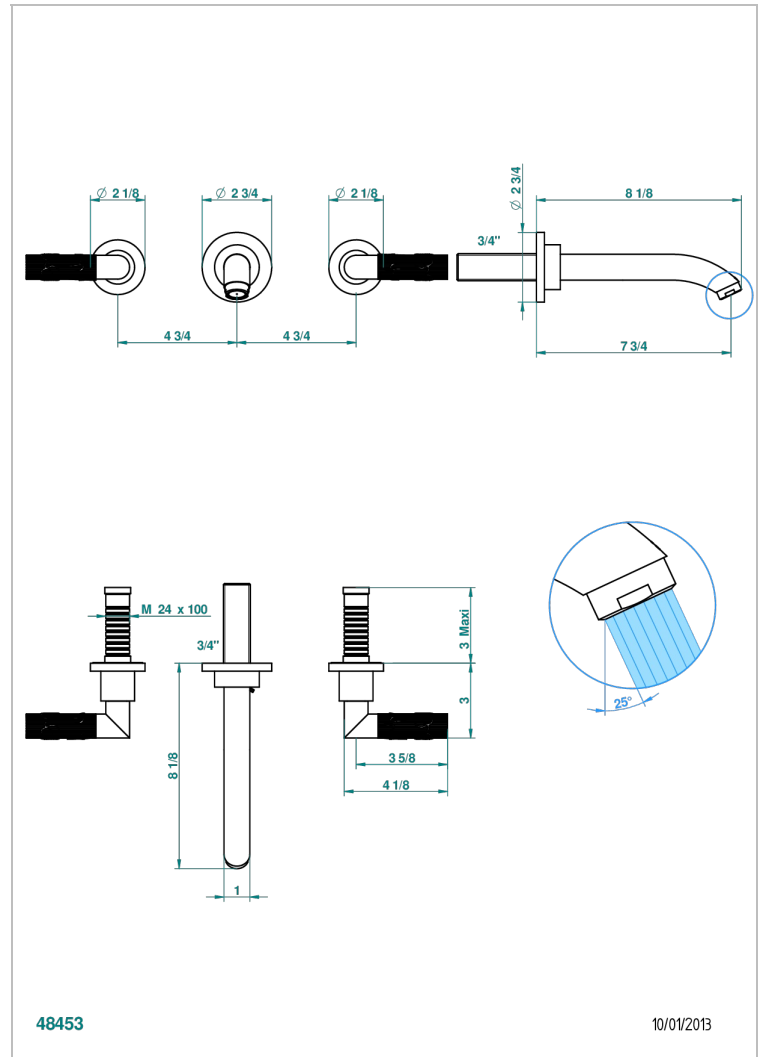

# BAMBOU, KRISTALL KLAR

A35-41GB

Trim only for wall mounted 3-hole bath mixer

THG<sup>®</sup>  
PARIS

## EIGENSCHAFTEN

- Bambou, Kristall klar
- Trim only for wall mounted 3-hole bath mixer

## TECHNISCHE DATEN

- Recommandé : 3 bars (max. 5 bars) - Advised : 43,5 psi (max. 72 psi)
- Bec : 35 l/min à 3 bars
- Spout : 9.26 gpm at 43.5 psi

## ÄHNLICHE PRODUKTE

- Ref. G00-40AC Up-teil für wandarmatur
- Ref. G00-40AM Up-teil für wandarmatur