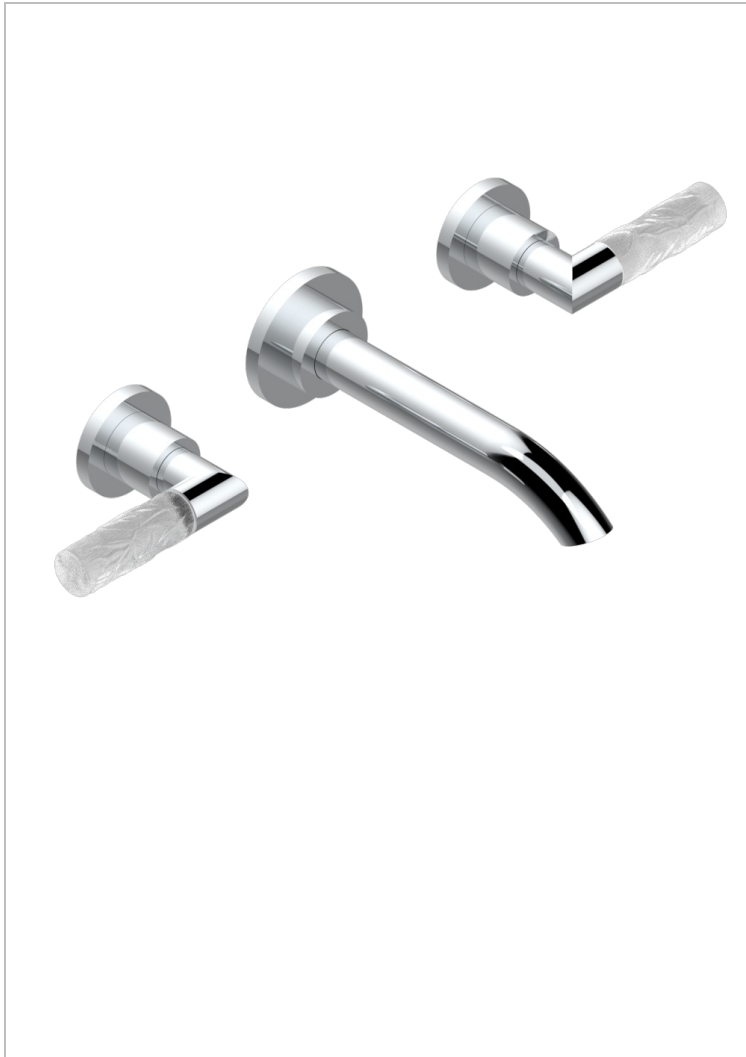

# BAMBOU CRISTAL CLAIR

A35-40GB

Garniture pour mélangeur de lavabo mural, bec goliath

THG<sup>®</sup>  
PARIS

## CARACTÉRISTIQUES

- Ensemble composé d'un bec mural de lavabo et des 2 garnitures de robinets
- Nécessite partie encastrée Réf. 40AM
- Laiton sans plomb
- Aérateur-mousseur
- Livré sans vidage

## PRODUITS ASSOCIÉS

- Ref. G00-40AC Partie à encastrer pour mélangeur mural - version croisillons
- Ref. G00-40AM Partie à encastrer pour mélangeur mural - version manettes