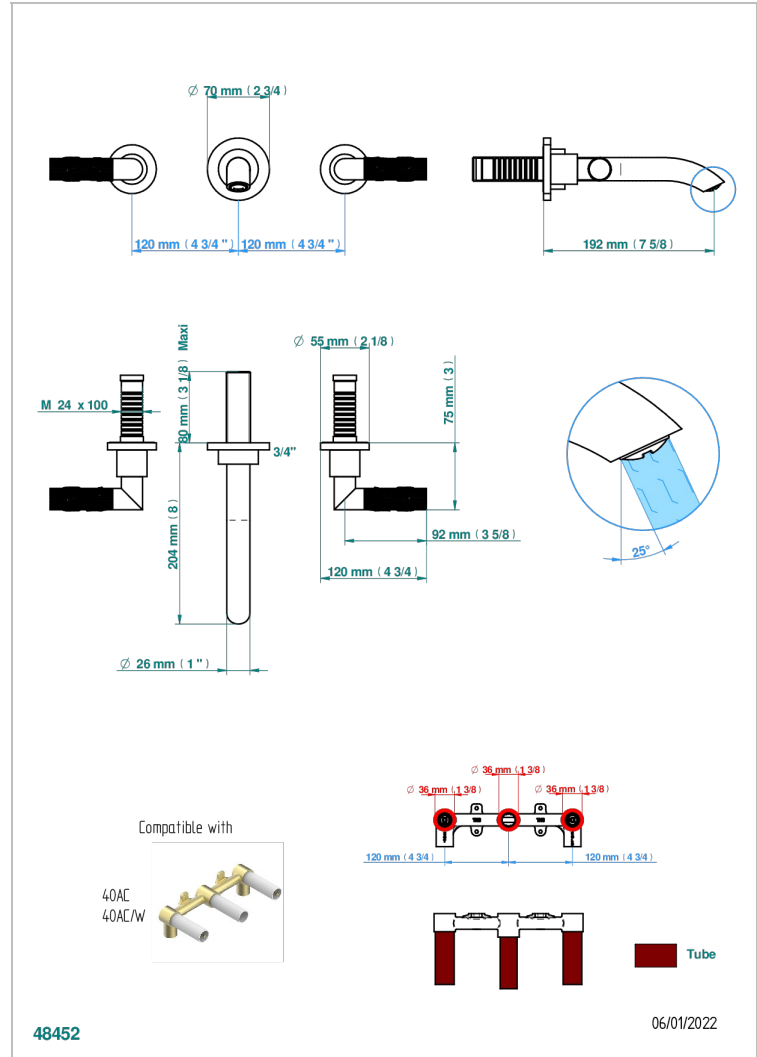

# BAMBOU CRISTAL CLAIR

A35-40GB

Garniture pour mélangeur de lavabo mural, bec goliath

THG<sup>®</sup>  
PARIS

## CARACTÉRISTIQUES

- Ensemble composé d'un bec mural de lavabo et des 2 garnitures de robinets
- Nécessite partie encastrée Réf. 40AM
- Laiton sans plomb
- Aérateur-mousseur
- Livré sans vidage

## SPECIFICATIONS TECHNIQUES

- Recommandé : 3 bars (max. 5 bars) - Advised : 43,5 psi (max. 72 psi)
- 15 l/min à 3 bars (4 gpm at 43.5 psi)

## PRODUITS ASSOCIÉS

- Ref. G00-40AC Partie à encastrer pour mélangeur mural - version croisillons
- Ref. G00-40AM Partie à encastrer pour mélangeur mural - version manettes