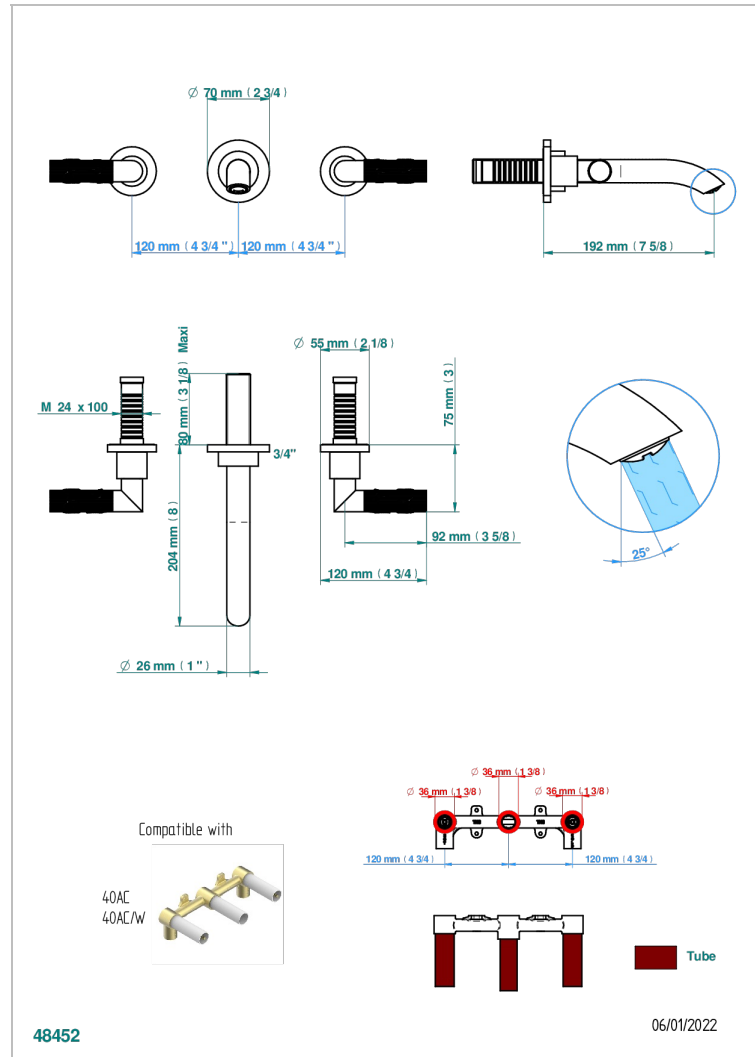

BAMBOU CRISTAL CLAIR

A35-40GB

Garniture pour mélangeur de lavabo mural, bec goliath

THG[®]
PARIS

CARACTÉRISTIQUES

- Ensemble composé d'un bec mural de lavabo et des 2 garnitures de robinets
- Nécessite partie encastrée Réf. 40AM
- Laiton sans plomb
- Aérateur-mousseur
- Livré sans vidage

SPECIFICATIONS TECHNIQUES

- Recommandé : 3 bars (max. 5 bars) - Advised : 43,5 psi (max. 72 psi)
- 15 l/min à 3 bars (4 gpm at 43.5 psi)

PRODUITS ASSOCIÉS

- Ref. G00-40AC Partie à encastrer pour mélangeur mural - version croisillons
- Ref. G00-40AM Partie à encastrer pour mélangeur mural - version manettes