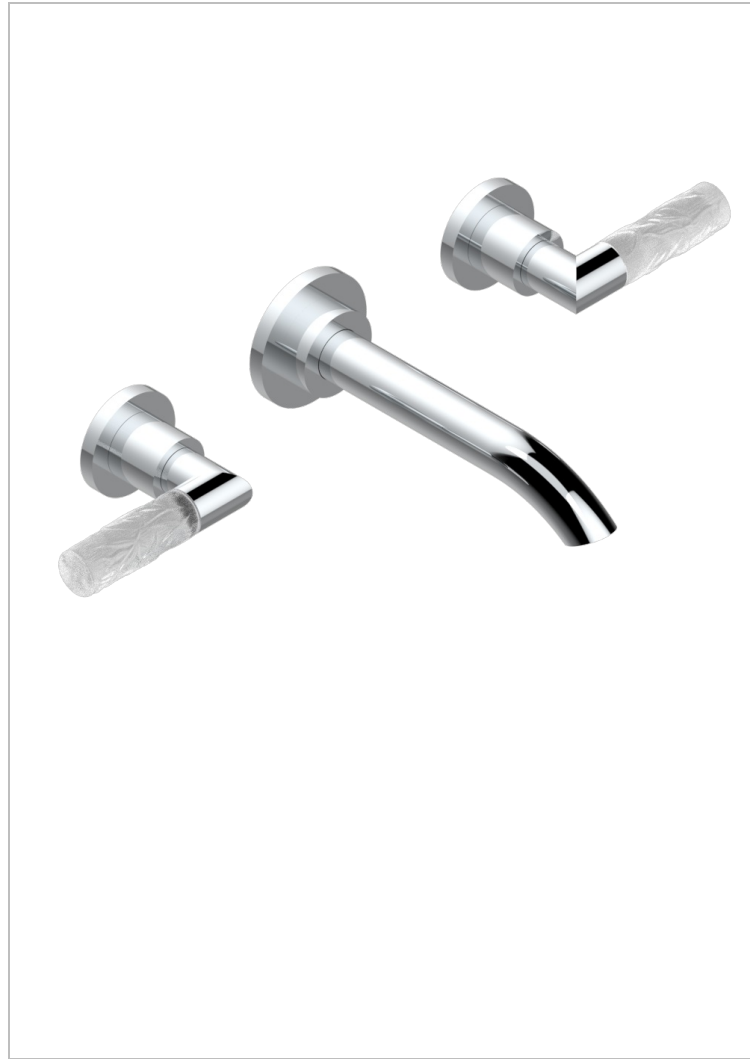

BAMBOU CRISTAL CLARO

A35-40GB

Grifería para mezclador de lavabo de pared, caño goliat

THG[®]
PARIS

CARACTERÍSTICAS

- Bamboü cristal claro
- Grifería para mezclador de lavabo de pared, caño goliat

ESPECIFICACIONES TÉCNICAS

- Recommandé : 3 bars (max. 5 bars) - Advised : 43,5 psi (max. 72 psi)
- 15 l/min à 3 bars (4 gpm at 43.5 psi)

PRODUCTOS RELACIONADOS

- Ref. G00-40AC Rough parts for wall mounted 3 hole mixer, cross handle version
- Ref. G00-40AM Rough parts for wall mounted 3 hole mixer, lever handle version

ACABADOS DISPONIBLES

Bronce claro - D01
Cerámica negra mate - D30
Cobre viejo mate - H07
Cromo - A02
Cromo / dorado - G02
Cromo mate - C02

Dorado - F01
Dorado mate - F07
Dorado pálido - F30
Dorado pálido mate (sin barniz) - F31
Níquel - B01
Níquel mate - C01

Níquel viejo - H28
Pvd blush - H62
Pvd blush mate - H60
Pvd color latón - H49
Pvd color latón mate - H50
Pvd color níquel - H55

Pvd color níquel mate - H56
Pvd color oro - H52
Pvd color oro mate - H53
Pvd grafito - H64
Pvd grafito mate - H65
Pvd marrón bronce - F33