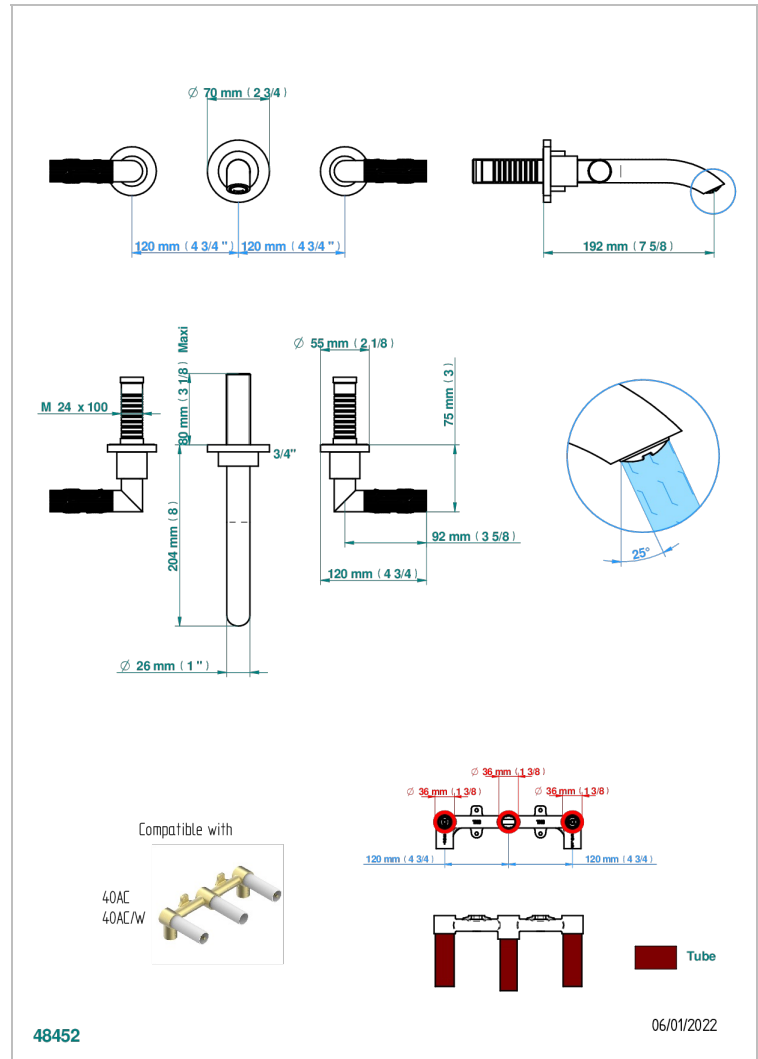

BAMBOU CRISTAL CLARO

A35-40GB

Grifería para mezclador de lavabo de pared, caño goliat

THG[®]
PARIS

CARACTERÍSTICAS

- Bamboü cristal claro
- Grifería para mezclador de lavabo de pared, caño goliat

ESPECIFICACIONES TÉCNICAS

- Recommandé : 3 bars (max. 5 bars) - Advised : 43,5 psi (max. 72 psi)
- 15 l/min à 3 bars (4 gpm at 43.5 psi)

PRODUCTOS RELACIONADOS

- Ref. G00-40AC Rough parts for wall mounted 3 hole mixer, cross handle version
- Ref. G00-40AM Rough parts for wall mounted 3 hole mixer, lever handle version