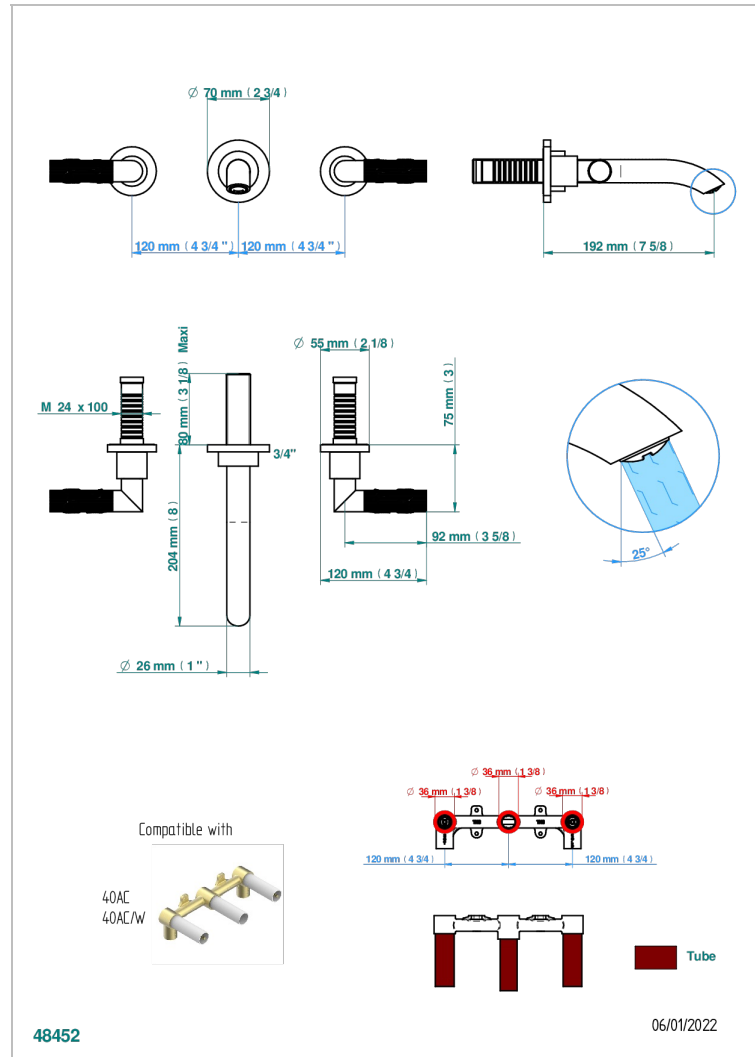

# BAMBOU, KRISTALL KLAR

A35-40GB

Garnitur für Waschtischbatterie zur Wandmontage, Goliath Auslauf

THG<sup>®</sup>  
PARIS

## EIGENSCHAFTEN

- Bambou, Kristall klar
- Garnitur für Waschtischbatterie zur Wandmontage, Goliath Auslauf

## TECHNISCHE DATEN

- Recommandé : 3 bars (max. 5 bars) - Advised : 43,5 psi (max. 72 psi)
- 15 l/min à 3 bars (4 gpm at 43.5 psi)

## ÄHNLICHE PRODUKTE

- Ref. G00-40AC Up-teil für wandarmatur
- Ref. G00-40AM Up-teil für wandarmatur