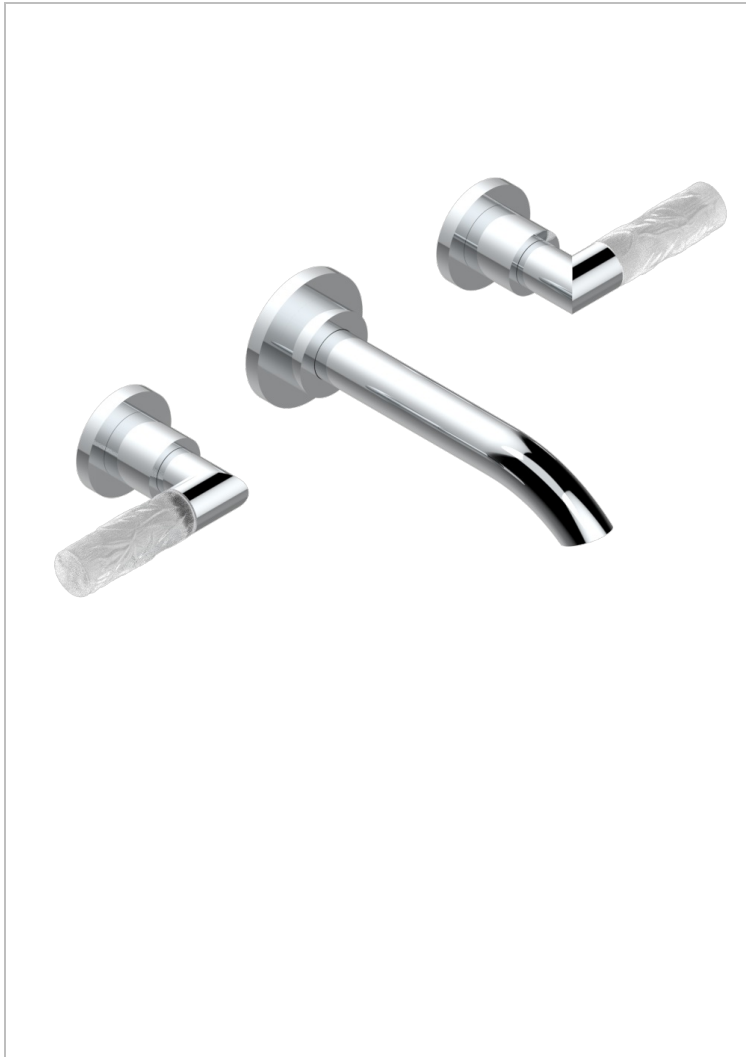

# BAMBOU, KRISTALL KLAR

A35-40GB

Garnitur für Waschtischbatterie zur Wandmontage, Goliath Auslauf

THG<sup>®</sup>  
PARIS

## EIGENSCHAFTEN

- Bambou, Kristall klar
- Garnitur für Waschtischbatterie zur Wandmontage, Goliath Auslauf

## ÄHNLICHE PRODUKTE

- Ref. G00-40AC Up-teil für wandarmatur
- Ref. G00-40AM Up-teil für wandarmatur