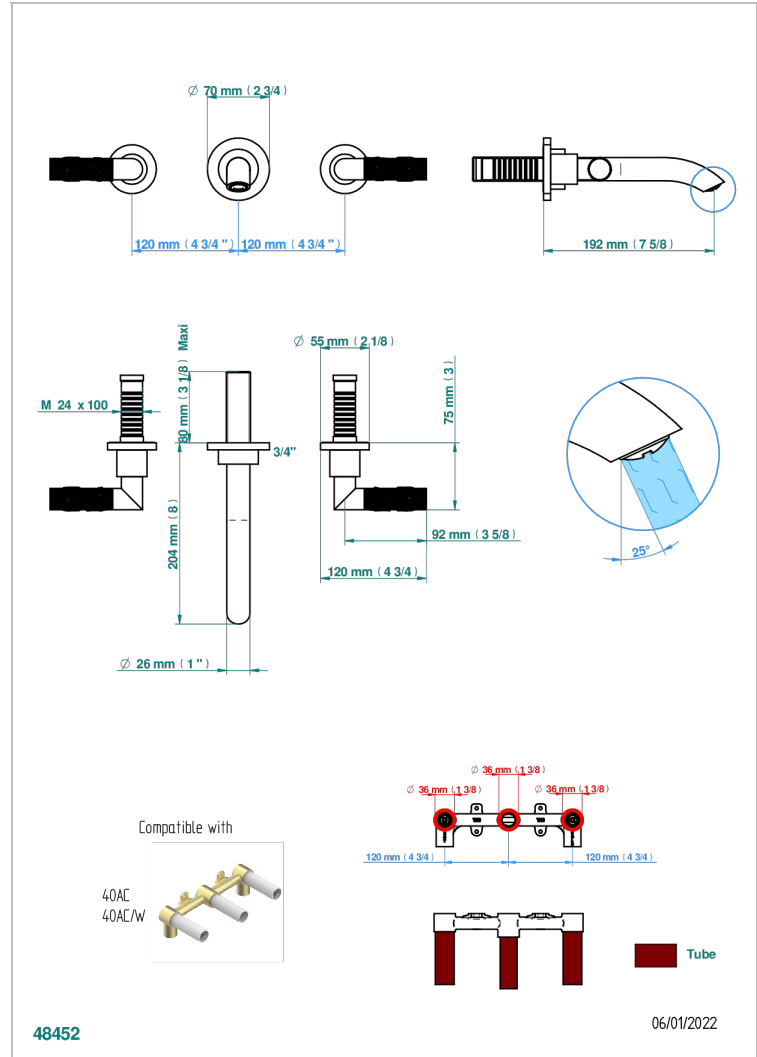

BAMBOU CRISTAL CLAIR

A35-40GB

Garniture pour mélangeur de lavabo mural, bec goliath

THG[®]
PARIS

CARACTÉRISTIQUES

- Ensemble composé d'un bec mural de lavabo et des 2 garnitures de robinets
- Nécessite partie encastrée Réf. 40AM
- Laiton sans plomb
- Aérateur-mousseur
- Livré sans vidage

SPECIFICATIONS TECHNIQUES

- Recommandé : 3 bars (max. 5 bars) - Advised : 43,5 psi (max. 72 psi)
- 15 l/min à 3 bars (4 gpm at 43.5 psi)

PRODUITS ASSOCIÉS

- Ref. G00-40AC Partie à encastrer pour mélangeur mural - version croisillons
- Ref. G00-40AM Partie à encastrer pour mélangeur mural - version manettes