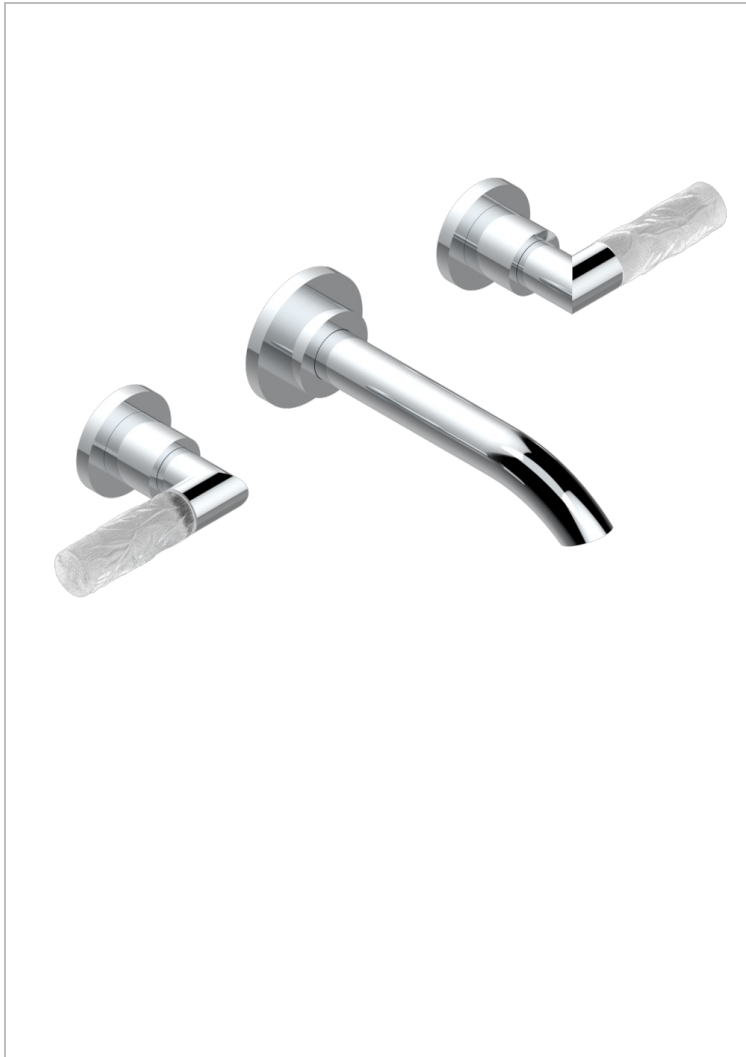

BAMBOU CRISTAL CLAIR

A35-40GB

Garniture pour mélangeur de lavabo mural, bec goliath

THG[®]
PARIS

CARACTÉRISTIQUES

- Ensemble composé d'un bec mural de lavabo et des 2 garnitures de robinets
- Nécessite partie encastrée Réf. 40AM
- Laiton sans plomb
- Aérateur-mousseur
- Livré sans vidage

SPECIFICATIONS TECHNIQUES

- Recommandé : 3 bars (max. 5 bars) - Advised : 43,5 psi (max. 72 psi)
- 15 l/min à 3 bars (4 gpm at 43.5 psi)

PRODUITS ASSOCIÉS

- Ref. G00-40AC Partie à encastrer pour mélangeur mural - version croisillons
- Ref. G00-40AM Partie à encastrer pour mélangeur mural - version manettes

FINITIONS DISPONIBLES

Bronze clair - D01
Chromé - A02
Chromé / doré - G02
Chromé mat - C02
Doré brillant - F01
Doré mat - F07

Nickel brillant - B01
Nickel mat - C01
Noir mat céramique - D30
Or pâle - F30
Or pâle mat - F31
Pvd blush - H62