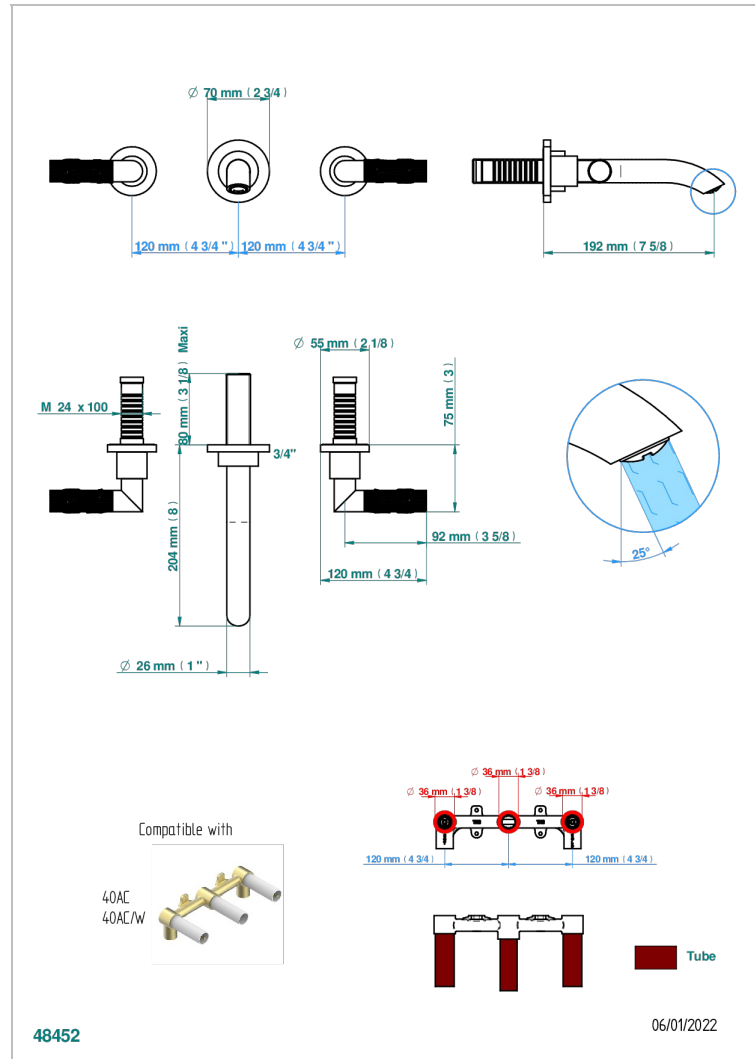

BAMBOU CRISTAL CLARO

A35-40GB

Grifería para mezclador de lavabo de pared, caño goliat

THG[®]
PARIS

CARACTERÍSTICAS

- Bambou cristal claro
- Grifería para mezclador de lavabo de pared, caño goliat

ESPECIFICACIONES TÉCNICAS

- Recommandé : 3 bars (max. 5 bars) - Advised : 43,5 psi (max. 72 psi)
- 15 l/min à 3 bars (4 gpm at 43.5 psi)

PRODUCTOS RELACIONADOS

- Ref. G00-40AC Rough parts for wall mounted 3 hole mixer, cross handle version
- Ref. G00-40AM Rough parts for wall mounted 3 hole mixer, lever handle version