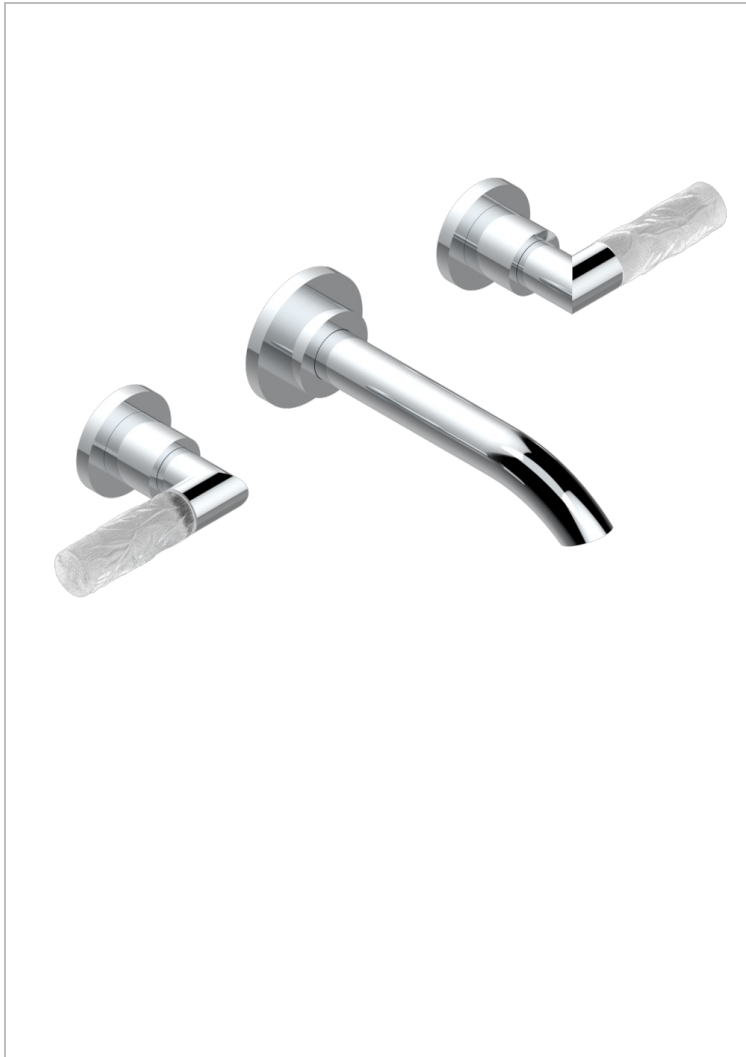

BAMBOU CRISTAL CLARO

A35-40GB

Grifería para mezclador de lavabo de pared, caño goliat

THG[®]
PARIS

CARACTERÍSTICAS

- Bambou cristal claro
- Grifería para mezclador de lavabo de pared, caño goliat

ESPECIFICACIONES TÉCNICAS

- Recommandé : 3 bars (max. 5 bars) - Advised : 43,5 psi (max. 72 psi)
- 15 l/min à 3 bars (4 gpm at 43.5 psi)

PRODUCTOS RELACIONADOS

- Ref. G00-40AC Rough parts for wall mounted 3 hole mixer, cross handle version
- Ref. G00-40AM Rough parts for wall mounted 3 hole mixer, lever handle version

ACABADOS DISPONIBLES

Bronce claro - D01
Cerámica negra mate - D30
Cobre viejo mate - H07
Cromo - A02
Cromo / dorado - G02
Cromo mate - C02

Dorado - F01
Dorado mate - F07
Dorado pálido - F30
Dorado pálido mate (sin barniz) - F31
Niquel - B01
Niquel mate - C01

Niquel viejo - H28
Pvd blush - H62
Pvd blush mate - H60
Pvd color latón - H49
Pvd color latón mate - H50
Pvd color níquel - H55

Pvd color níquel mate - H56
Pvd color oro - H52
Pvd color oro mate - H53
Pvd grafito - H64
Pvd grafito mate - H65
Pvd marrón bronce - F33