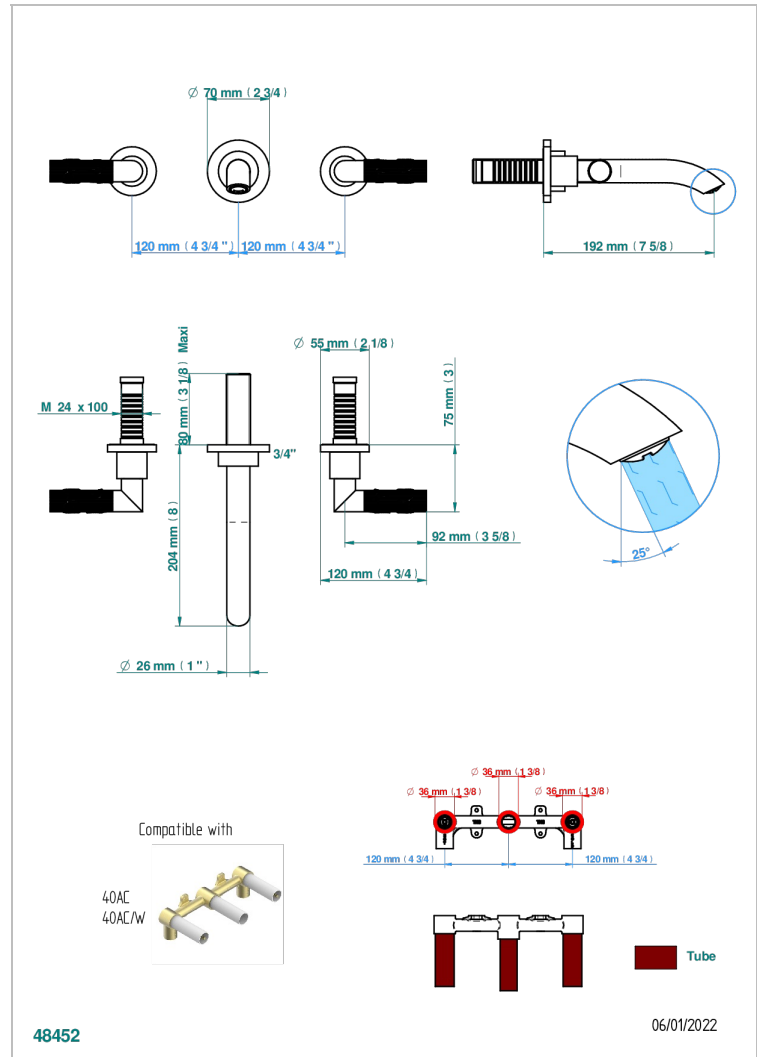

BAMBOU, KRISTALL KLAR

A35-40GB

Garnitur für Waschtischbatterie zur Wandmontage, Goliath Auslauf

THG[®]
PARIS

EIGENSCHAFTEN

- Bambou, Kristall klar
- Garnitur für Waschtischbatterie zur Wandmontage, Goliath Auslauf

TECHNISCHE DATEN

- Recommandé : 3 bars (max. 5 bars) - Advised : 43,5 psi (max. 72 psi)
- 15 l/min à 3 bars (4 gpm at 43.5 psi)

ÄHNLICHE PRODUKTE

- Ref. G00-40AC Up-teil für wandarmatur
- Ref. G00-40AM Up-teil für wandarmatur