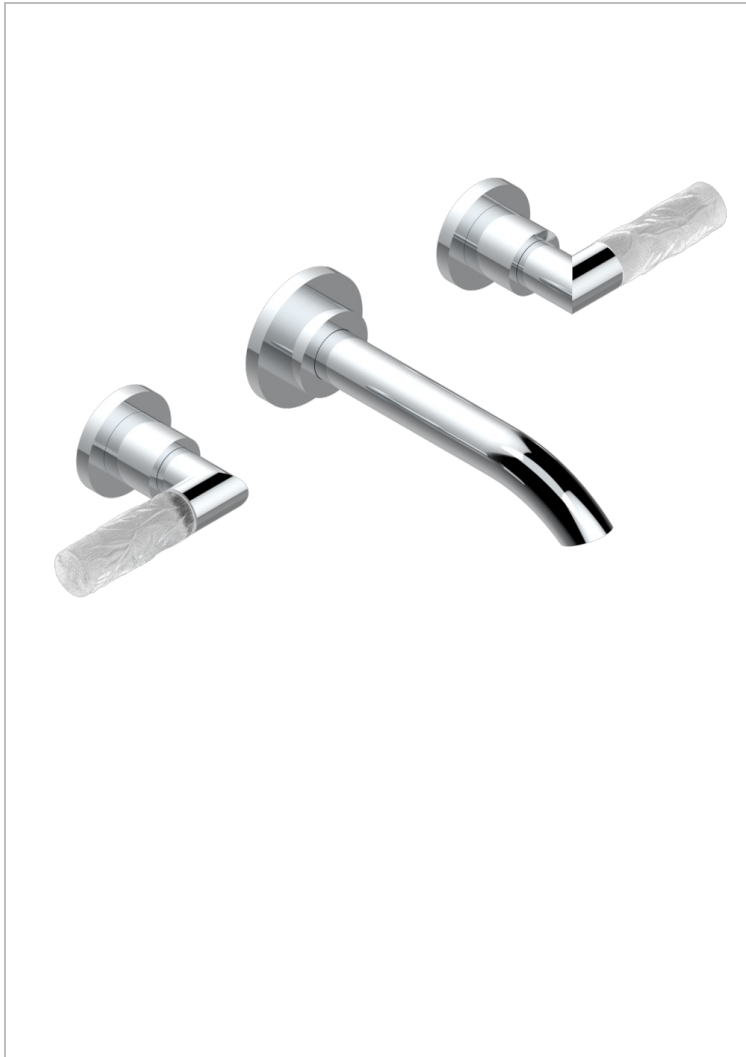

BAMBOU, KRISTALL KLAR

A35-40GB

Garnitur für Waschtischbatterie zur Wandmontage, Goliath Auslauf

THG[®]
PARIS

EIGENSCHAFTEN

- Bambou, Kristall klar
- Garnitur für Waschtischbatterie zur Wandmontage, Goliath Auslauf

TECHNISCHE DATEN

- Recommandé : 3 bars (max. 5 bars) - Advised : 43,5 psi (max. 72 psi)
- 15 l/min à 3 bars (4 gpm at 43.5 psi)

ÄHNLICHE PRODUKTE

- Ref. G00-40AC Up-teil für wandarmatur
- Ref. G00-40AM Up-teil für wandarmatur

VERFÜGBARE OBERFLÄCHEN

Altnickel - H28
Blassgold - F30
Blassgold matt unlackiert - F31
Bronze hell - D01
Chrom - A02
Chrom / gold - G02

Chrom matt - C02
Gold - F01
Gold matt - F07
Kupfer altrot matt lackiert - H07
Mattschwarz keramik - D30
Nickel matt - C01