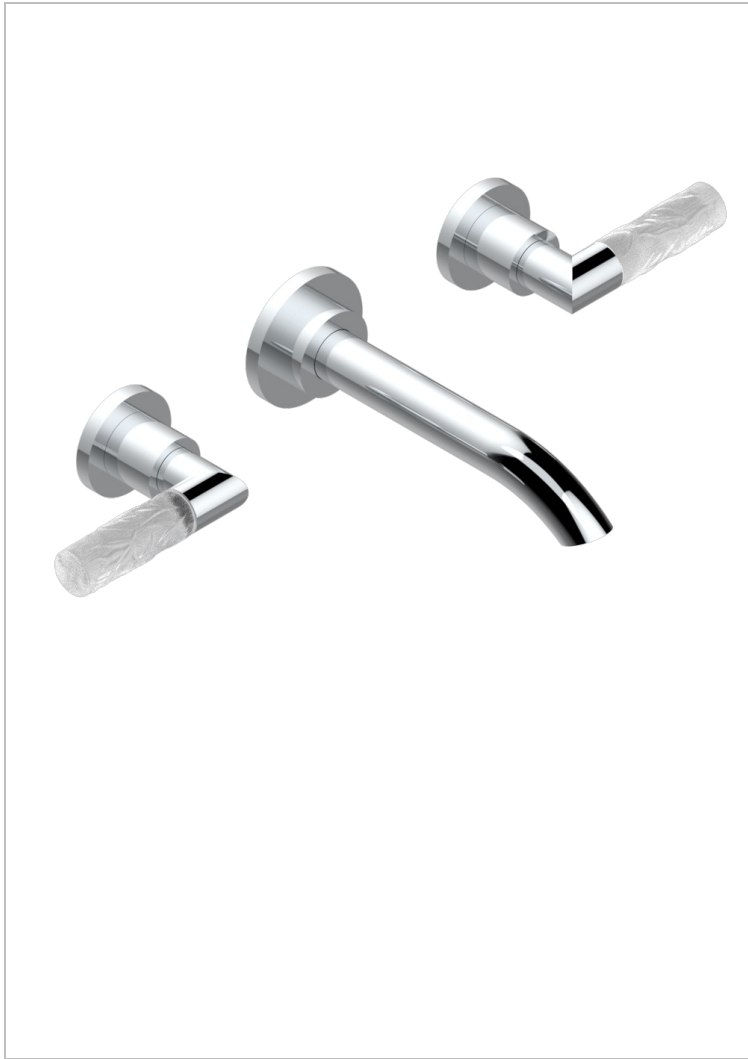

BAMBOU CLEAR CRYSTAL

A35-40GB

入墙式台盆龙头配件，大号喷嘴

THG[®]
PARIS

特色

- BamboU Clear crystal
- 入墙式台盆龙头配件，大号喷嘴

技术特征

- Recommandé : 3 bars (max. 5 bars) - Advised : 43,5 psi (max. 72 psi)
- 15 l/min à 3 bars (4 gpm at 43.5 psi)

相关的SKU

- Ref. G00-40AC 无下水器入墙式龙头嵌入部分 - 四通手柄版
- Ref. G00-40AM 无下水器入墙式龙头嵌入部分 - 单把手柄版

可选饰面

Black ceram - D30
Blush PVD - H62
Graphite PVD - H64
Matt Umber PVD - H67
Matt blush PVD - H60
Matt graphite PVD - H65