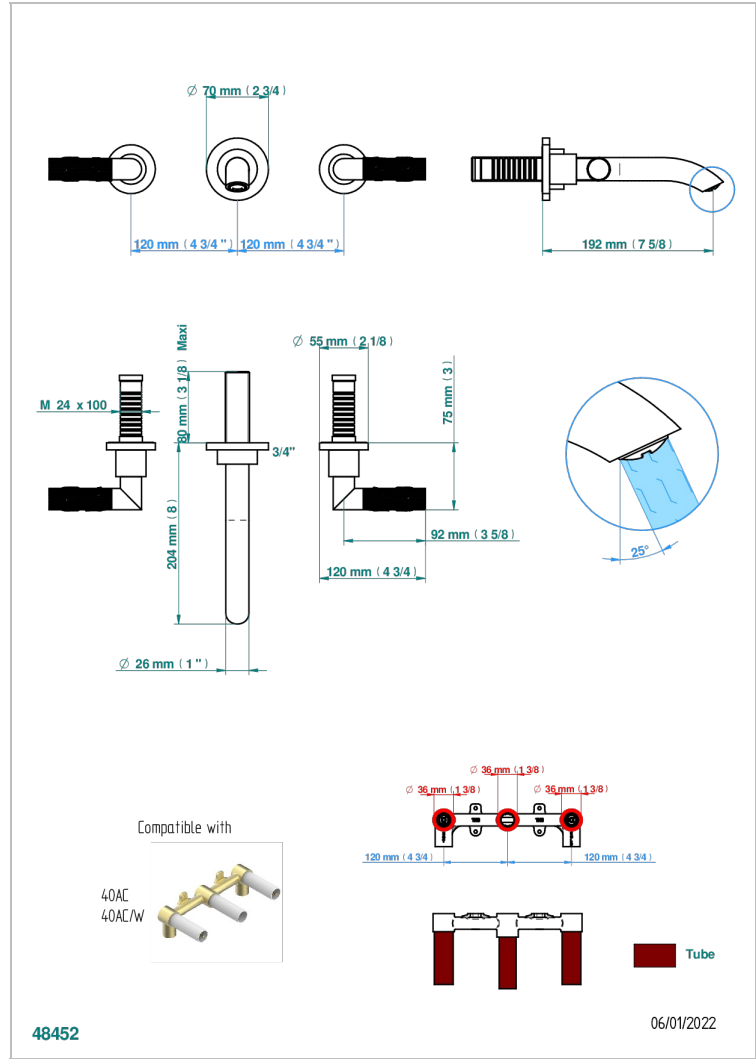

BAMBOU CLEAR CRYSTAL

A35-40GB

入墙式台盆龙头配件，大号喷嘴

THG[®]
PARIS

特色

- BamboU Clear crystal
- 入墙式台盆龙头配件，大号喷嘴

技术特征

- Recommandé : 3 bars (max. 5 bars) - Advised : 43,5 psi (max. 72 psi)
- 15 l/min à 3 bars (4 gpm at 43.5 psi)

相关的SKU

- Ref. G00-40AC 无下水器入墙式龙头嵌入部分 - 四通手柄版
- Ref. G00-40AM 无下水器入墙式龙头嵌入部分 - 单把手柄版

可选饰面

Black ceram - D30
Blush PVD - H62
Graphite PVD - H64
Matt Umber PVD - H67
Matt blush PVD - H60
Matt graphite PVD - H65