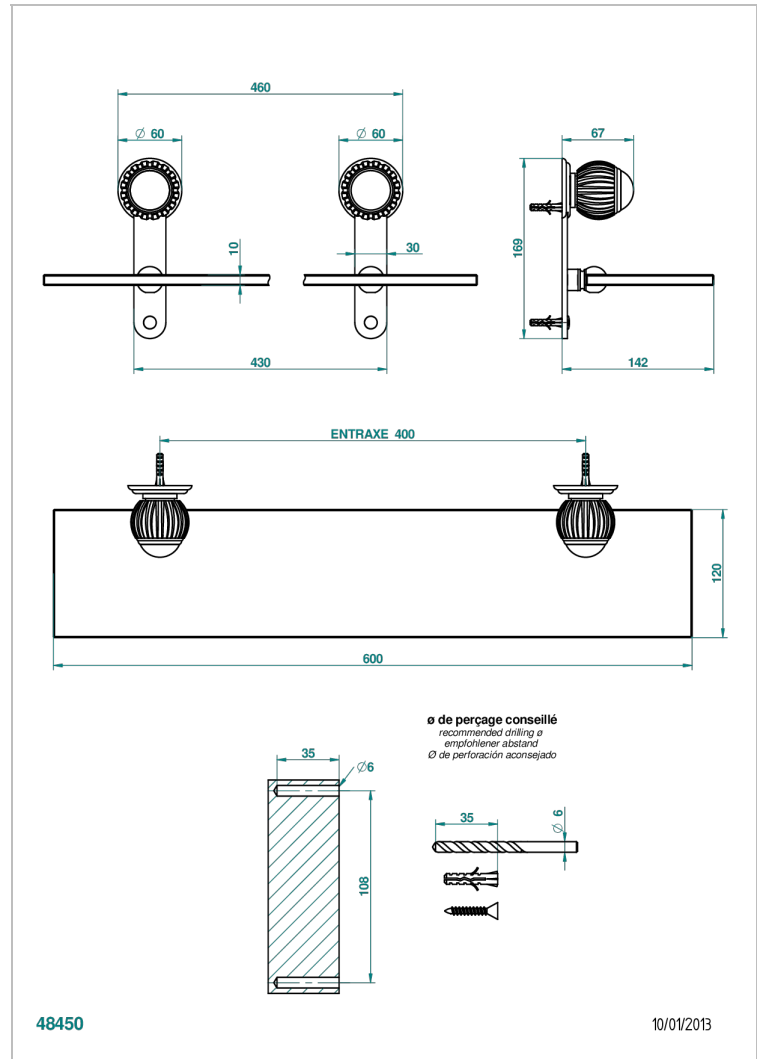

# VOGUE LAPIS LAZULI

A8S-564

Repisa con soportes

THG<sup>®</sup>  
PARIS