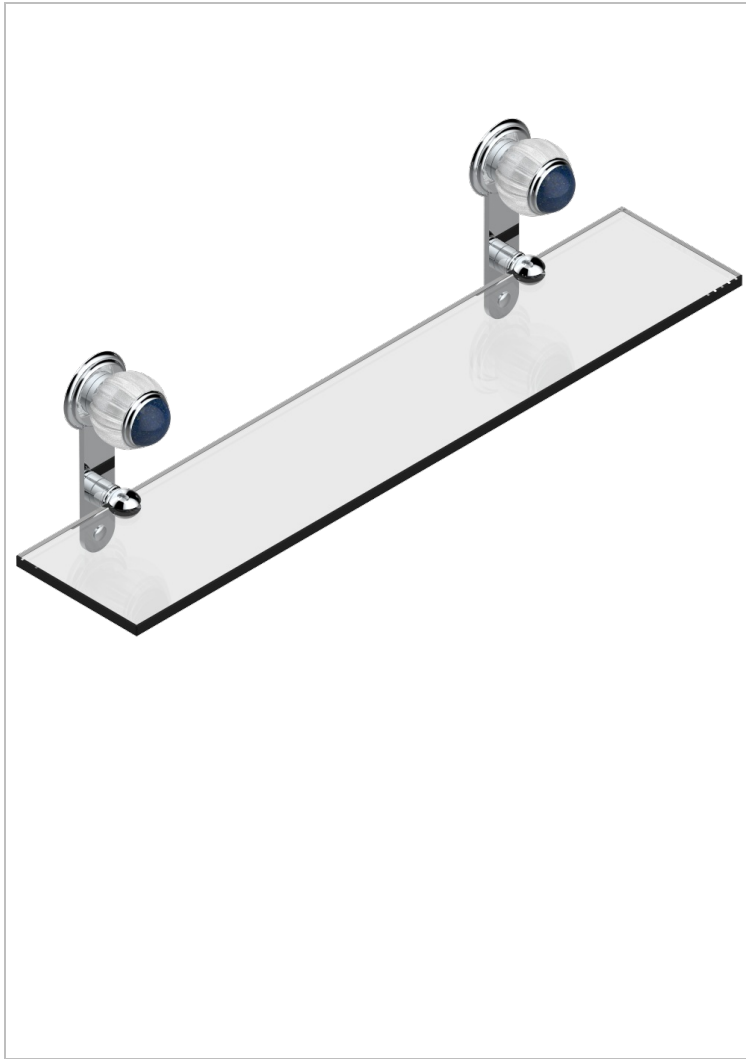

# VOGUE LAPIS LAZULI

A8S-564

Repisa con soportes

THG<sup>®</sup>  
PARIS

## CARACTERÍSTICAS

- Vogue Lapis Lazuli
- Repisa con soportes

## ACABADOS DISPONIBLES

Bronce claro - D01  
Cerámica negra mate - D30  
Cobre viejo mate - H07  
Cromo - A02  
Cromo / dorado - G02  
Cromo mate - C02

Dorado - F01  
Dorado mate - F07  
Dorado pálido - F30  
Dorado pálido mate (sin barniz) - F31  
Níquel - B01  
Níquel mate - C01