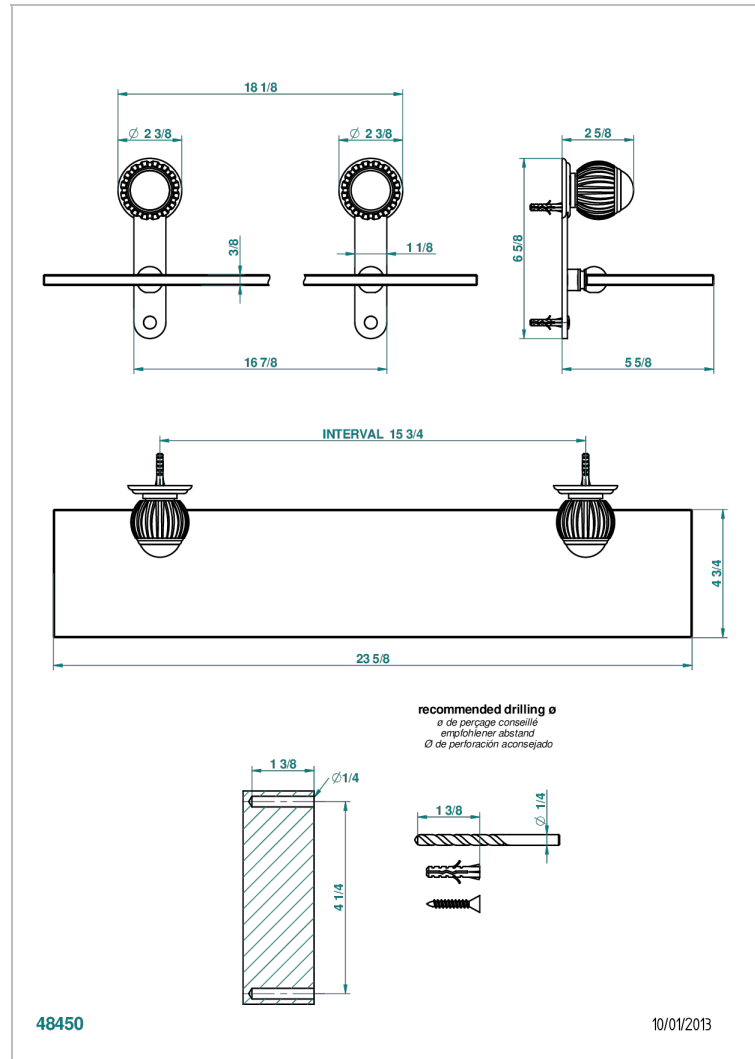

VOGUE LAPIS LAZULI

A8S-564

Repisa con soportes

THG[®]
PARIS

CARACTERÍSTICAS

- Vogue Lapis Lazuli
- Repisa con soportes

ACABADOS DISPONIBLES

Bronce claro - D01
Cerámica negra mate - D30
Cobre viejo mate - H07
Cromo - A02
Cromo / dorado - G02
Cromo mate - C02