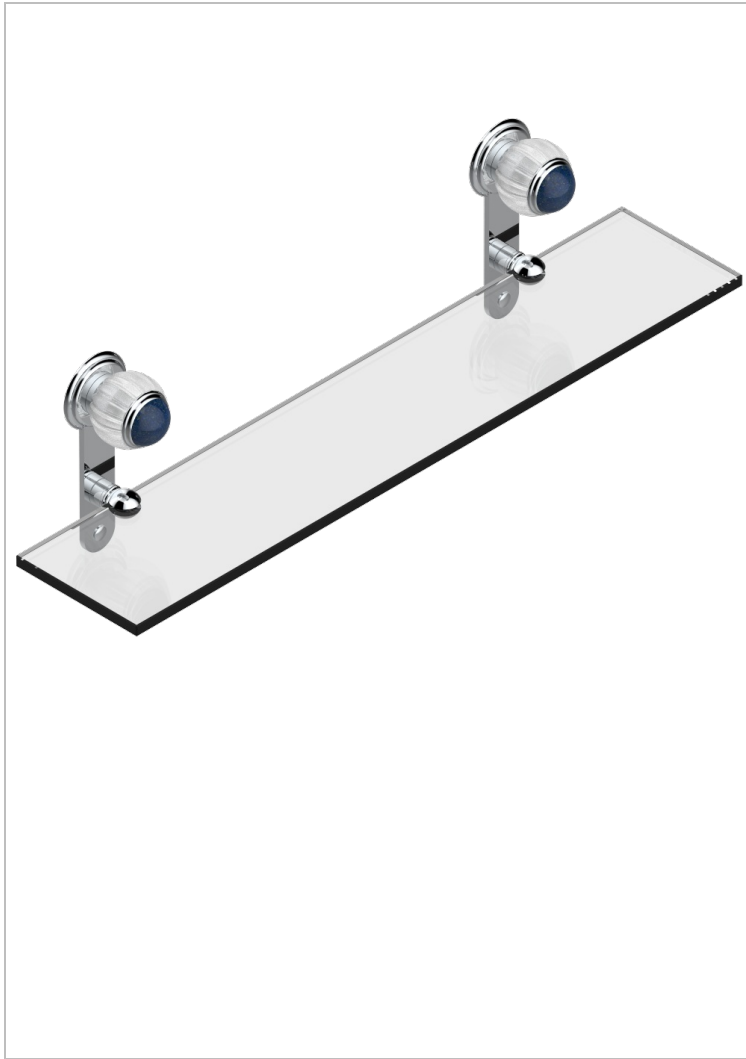

VOGUE LAPIS LAZULI

A8S-564

Repisa con soportes

THG[®]
PARIS

CARACTERÍSTICAS

- Vogue Lapis Lazuli
- Repisa con soportes

ACABADOS DISPONIBLES

Bronce claro - D01
Cerámica negra mate - D30
Cobre viejo mate - H07
Cromo - A02
Cromo / dorado - G02
Cromo mate - C02

Dorado - F01
Dorado mate - F07
Dorado pálido - F30
Dorado pálido mate (sin barniz) - F31
Níquel - B01
Níquel mate - C01

Níquel viejo - H28
Pvd blush - H62
Pvd blush mate - H60
Pvd color latón - H49
Pvd color latón mate - H50
Pvd color níquel - H55