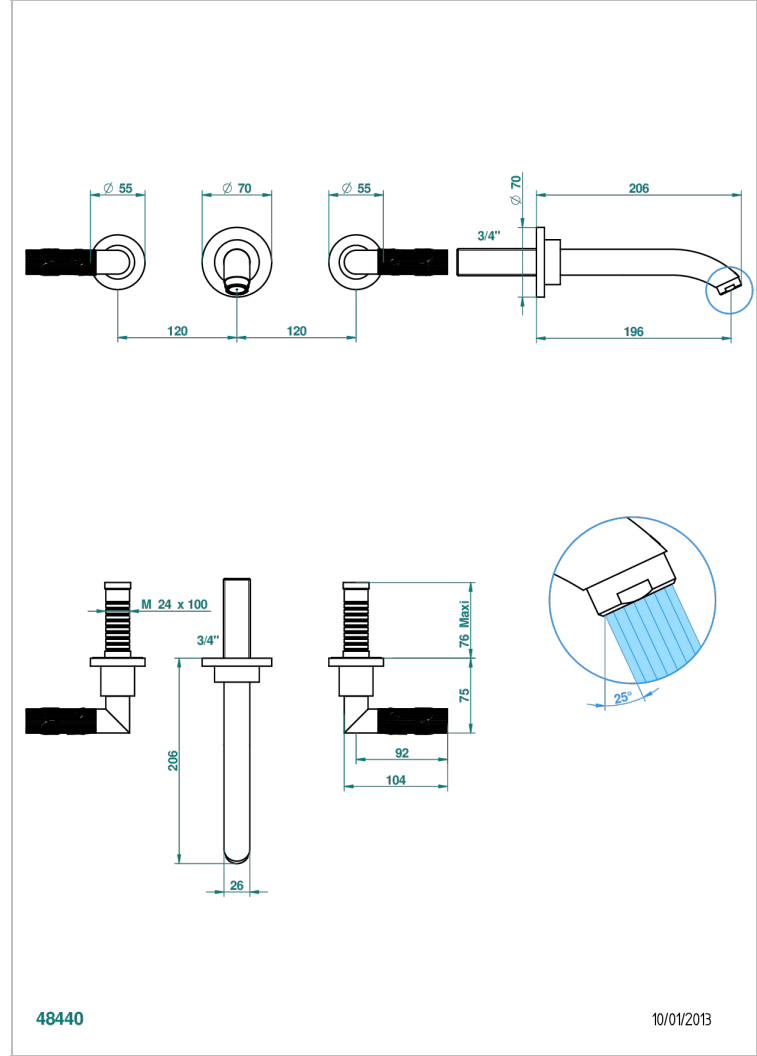

BAMBOU CRISTAL AMBRE

A34-41GB

Garniture pour mélangeur de bain mural, bec goliath

THG[®]
PARIS

48440

10/01/2013

CARACTÉRISTIQUES

- Ensemble composé d'un bec mural de lavabo et des 2 garnitures de robinets
- Nécessite partie encastrée Réf. 40AM
- Laiton sans plomb
- Aérateur-mousseur

SPÉCIFICATIONS TECHNIQUES

- Recommandé : 3 bars (max. 5 bars) - Advised : 43,5 psi (max. 72 psi)
- Bec : 35 l/min à 3 bars
- Spout : 9.26 gpm at 43.5 psi

PRODUITS ASSOCIÉS

- Ref. G00-40AM/US Partie à encastrer pour mélangeur mural - version manettes- standard américain