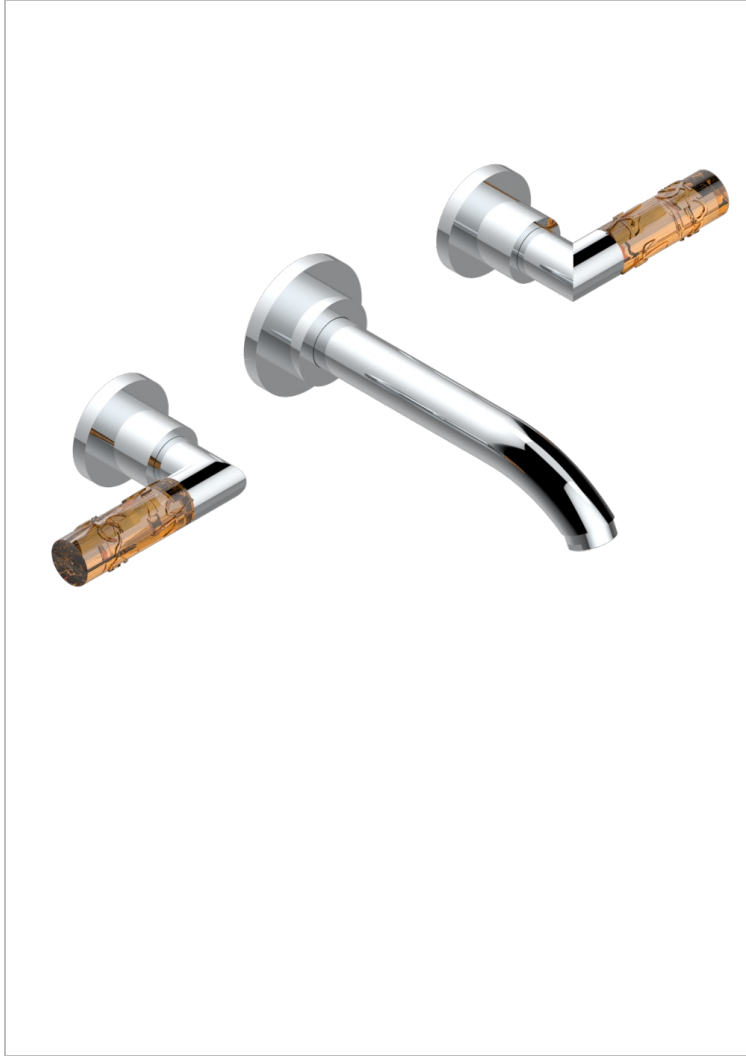

BAMBOU CRISTAL AMBRE

A34-41GB

Garniture pour mélangeur de bain mural, bec goliath

THG[®]
PARIS

48440

10/01/2013

CARACTÉRISTIQUES

- Ensemble composé d'un bec mural de lavabo et des 2 garnitures de robinets
- Nécessite partie encastrée Réf. 40AM
- Laiton sans plomb
- Aérateur-mousseur

SPÉCIFICATIONS TECHNIQUES

- Recommandé : 3 bars (max. 5 bars) - Advised : 43,5 psi (max. 72 psi)
- Bec : 35 l/min à 3 bars
- Spout : 9.26 gpm at 43.5 psi

PRODUITS ASSOCIÉS

- Ref. G00-40AM/US Partie à encastrer pour mélangeur mural - version manettes- standard américain

FINITIONS DISPONIBLES

Bronze clair - D01
Chromé - A02
Chromé / doré - G02
Chromé mat - C02
Doré brillant - F01
Doré mat - F07

Nickel brillant - B01
Nickel mat - C01
Noir mat céramique - D30
Or pâle - F30
Or pâle mat - F31
Pvd blush - H62