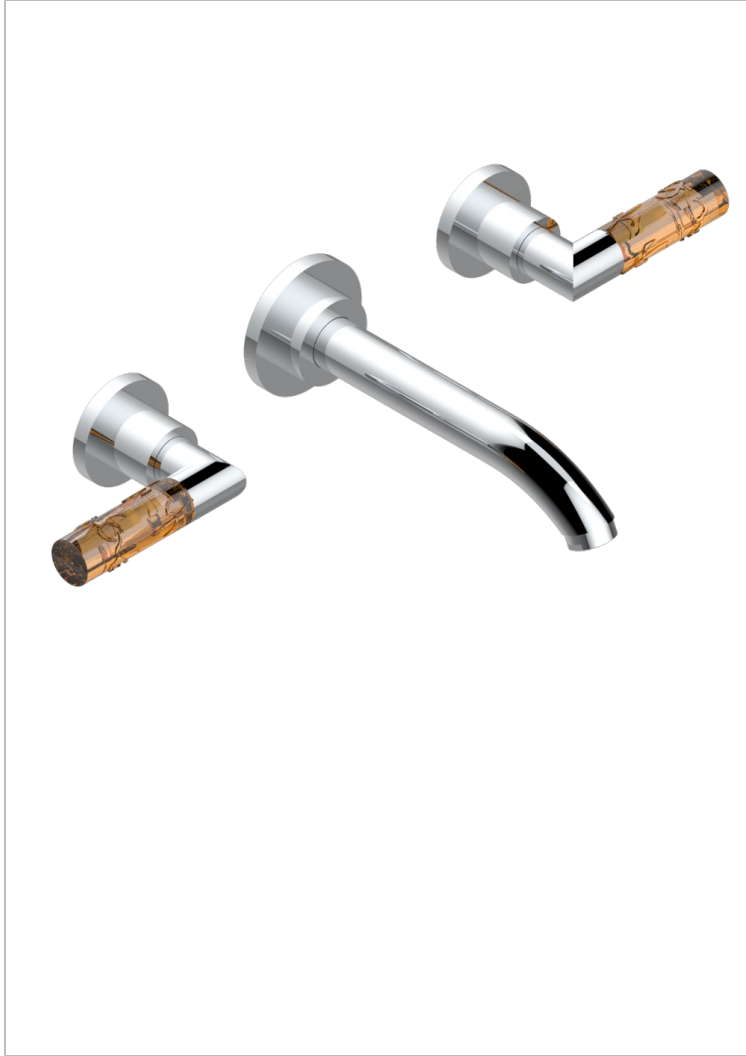

BAMBOU CRISTAL AMBAR

A34-41GB

Trim only for wall mounted 3-hole bath mixer

THG[®]
PARIS

CARACTERÍSTICAS

- BamboU cristal Ambar
- Trim only for wall mounted 3-hole bath mixer

ESPECIFICACIONES TÉCNICAS

- Recommandé : 3 bars (max. 5 bars) - Advised : 43,5 psi (max. 72 psi)
- Bec : 35 l/min à 3 bars
- Spout : 9.26 gpm at 43.5 psi

PRODUCTOS RELACIONADOS

- Ref. G00-40AM/US Partie à encastrer pour mélangeur mural - version manettes- standard américain

ACABADOS DISPONIBLES

Bronce claro - D01
Cerámica negra mate - D30
Cobre viejo mate - H07
Cromo - A02
Cromo / dorado - G02
Cromo mate - C02

Dorado - F01
Dorado mate - F07
Dorado pálido - F30
Dorado pálido mate (sin barniz) - F31
Níquel - B01
Níquel mate - C01

Níquel viejo - H28
Pvd blush - H62
Pvd blush mate - H60
Pvd color latón - H49
Pvd color latón mate - H50
Pvd color níquel - H55