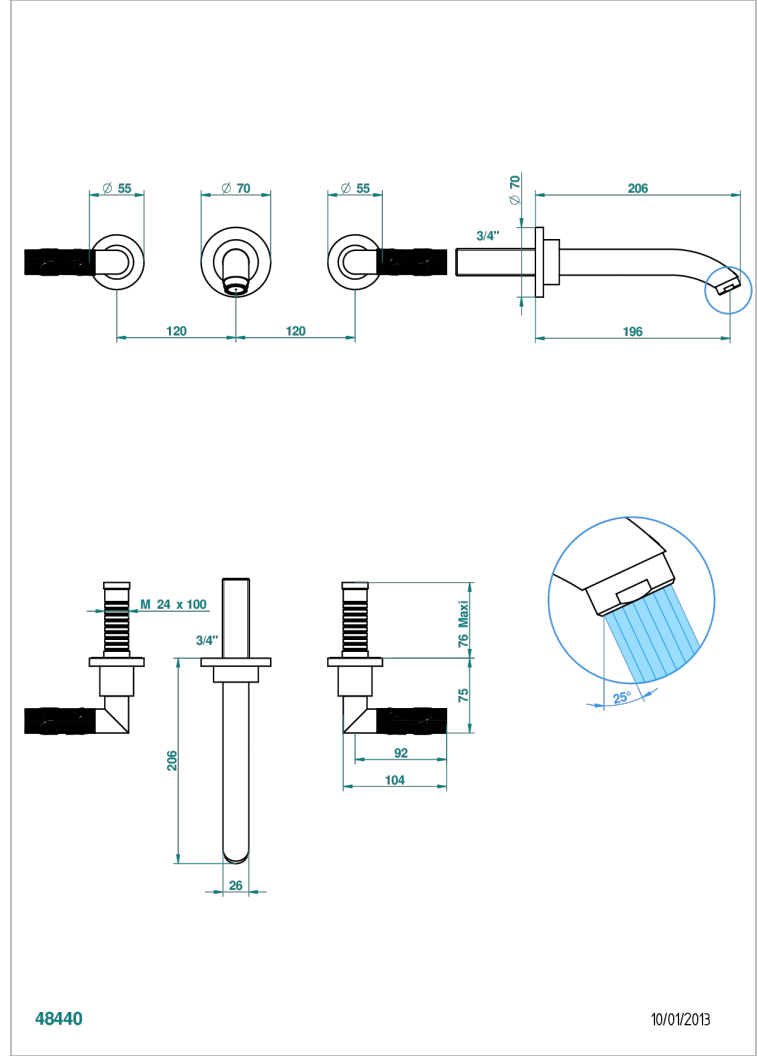

BAMBOU CRISTAL AMBAR

A34-41GB

Trim only for wall mounted 3-hole bath mixer

THG[®]
PARIS

CARACTERÍSTICAS

- BamboU cristal Ambar
- Trim only for wall mounted 3-hole bath mixer

ESPECIFICACIONES TÉCNICAS

- Recommandé : 3 bars (max. 5 bars) - Advised : 43,5 psi (max. 72 psi)
- Bec : 35 l/min à 3 bars
- Spout : 9.26 gpm at 43.5 psi

PRODUCTOS RELACIONADOS

- Ref. G00-40AM/US Partie à encastrer pour mélangeur mural - version manettes- standard américain

ACABADOS DISPONIBLES

Bronce claro - D01
Cerámica negra mate - D30
Cobre viejo mate - H07
Cromo - A02
Cromo / dorado - G02
Cromo mate - C02