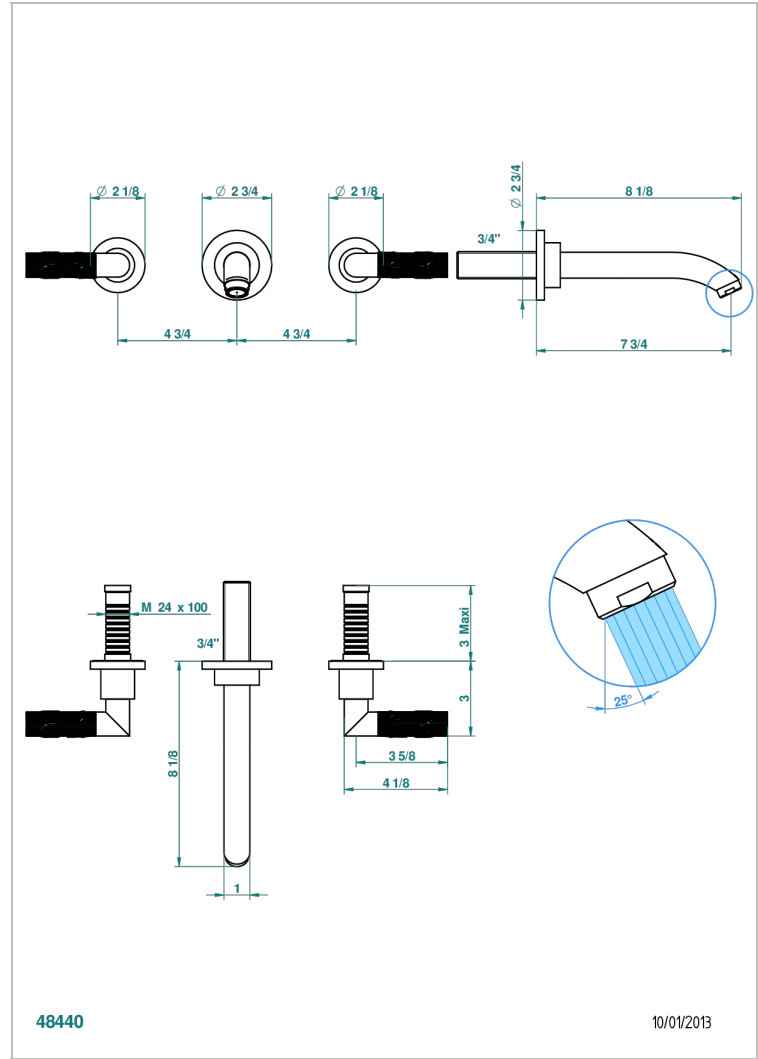

BAMBOU CRISTAL AMBRE

A34-41GB

Garniture pour mélangeur de bain mural, bec goliath

THG[®]
PARIS

CARACTÉRISTIQUES

- Ensemble composé d'un bec mural de lavabo et des 2 garnitures de robinets
- Nécessite partie encastrée Réf. 40AM
- Laiton sans plomb
- Aérateur-mousseur

SPÉCIFICATIONS TECHNIQUES

- Recommandé : 3 bars (max. 5 bars) - Advised : 43,5 psi (max. 72 psi)
- Bec : 35 l/min à 3 bars
- Spout : 9.26 gpm at 43.5 psi

PRODUITS ASSOCIÉS

- Ref. G00-40AM/US Partie à encastrer pour mélangeur mural - version manettes- standard américain