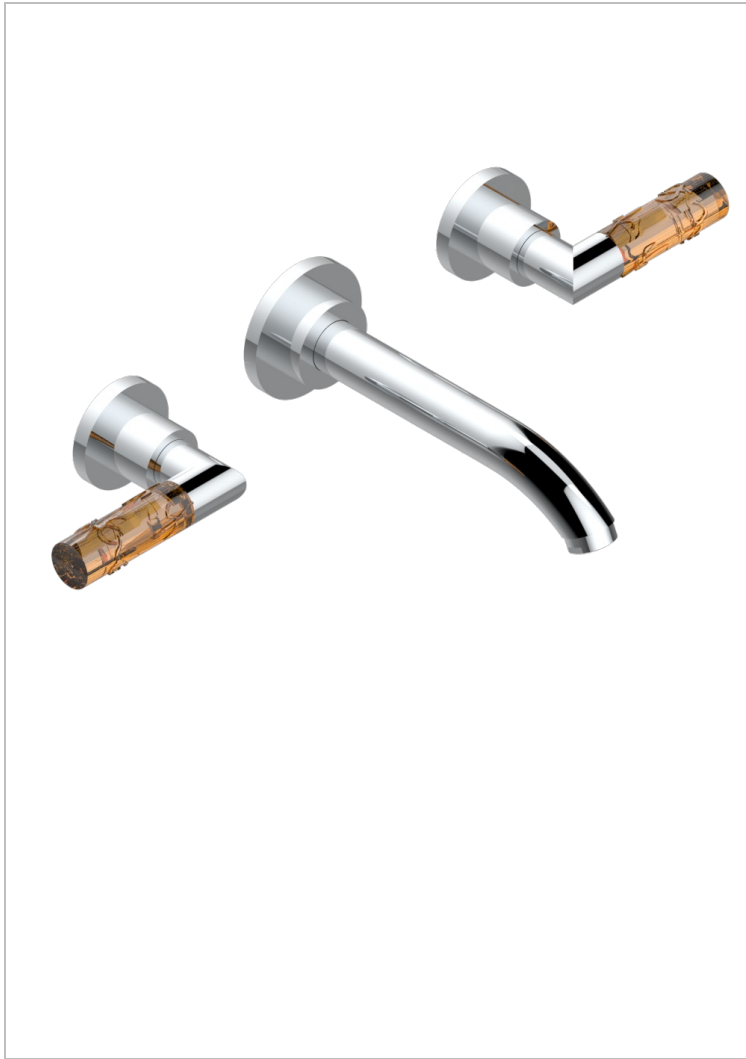

BAMBOU CRISTAL AMBRE

A34-41GB

Garniture pour mélangeur de bain mural, bec goliath

THG[®]
PARIS

CARACTÉRISTIQUES

- Ensemble composé d'un bec mural de lavabo et des 2 garnitures de robinets
- Nécessite partie encastrée Réf. 40AM
- Laiton sans plomb
- Aérateur-mousseur

SPÉCIFICATIONS TECHNIQUES

- Recommandé : 3 bars (max. 5 bars) - Advised : 43,5 psi (max. 72 psi)
- Bec : 35 l/min à 3 bars
- Spout : 9.26 gpm at 43.5 psi

PRODUITS ASSOCIÉS

- Ref. G00-40AM/US Partie à encastrer pour mélangeur mural - version manettes- standard américain

FINITIONS DISPONIBLES

Bronze clair - D01
Chromé - A02
Chromé / doré - G02
Chromé mat - C02
Doré brillant - F01
Doré mat - F07

Nickel brillant - B01
Nickel mat - C01
Noir mat céramique - D30
Or pâle - F30
Or pâle mat - F31
Pvd blush - H62