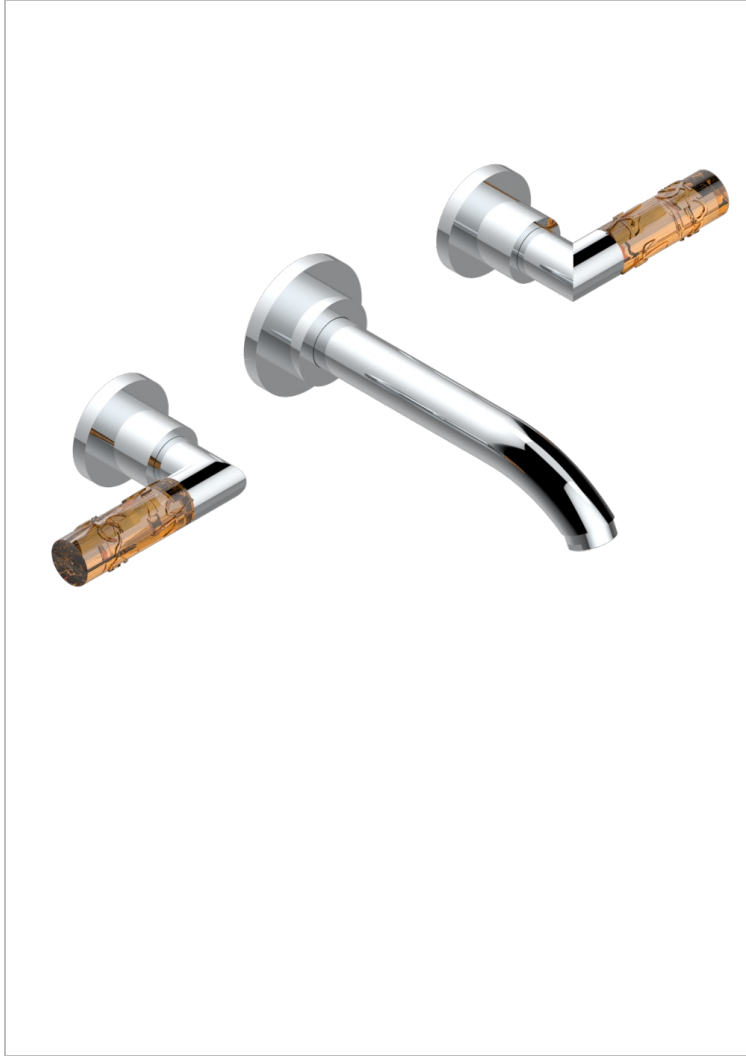

BAMBOU CRISTAL AMBAR

A34-41GB

Trim only for wall mounted 3-hole bath mixer

THG[®]
PARIS

CARACTERÍSTICAS

- BamboU cristal Ambar
- Trim only for wall mounted 3-hole bath mixer

ESPECIFICACIONES TÉCNICAS

- Recommandé : 3 bars (max. 5 bars) - Advised : 43,5 psi (max. 72 psi)
- Bec : 35 l/min à 3 bars
- Spout : 9.26 gpm at 43.5 psi

PRODUCTOS RELACIONADOS

- Ref. G00-40AM/US Partie à encastrear pour mélangeur mural - version manettes- standard américain

ACABADOS DISPONIBLES

Bronce claro - D01
Cerámica negra mate - D30
Cobre viejo mate - H07
Cromo - A02
Cromo / dorado - G02
Cromo mate - C02

Dorado - F01
Dorado mate - F07
Dorado pálido - F30
Dorado pálido mate (sin barniz) - F31
Níquel - B01
Níquel mate - C01

Níquel viejo - H28
Pvd blush - H62
Pvd blush mate - H60
Pvd color latón - H49
Pvd color latón mate - H50
Pvd color níquel - H55