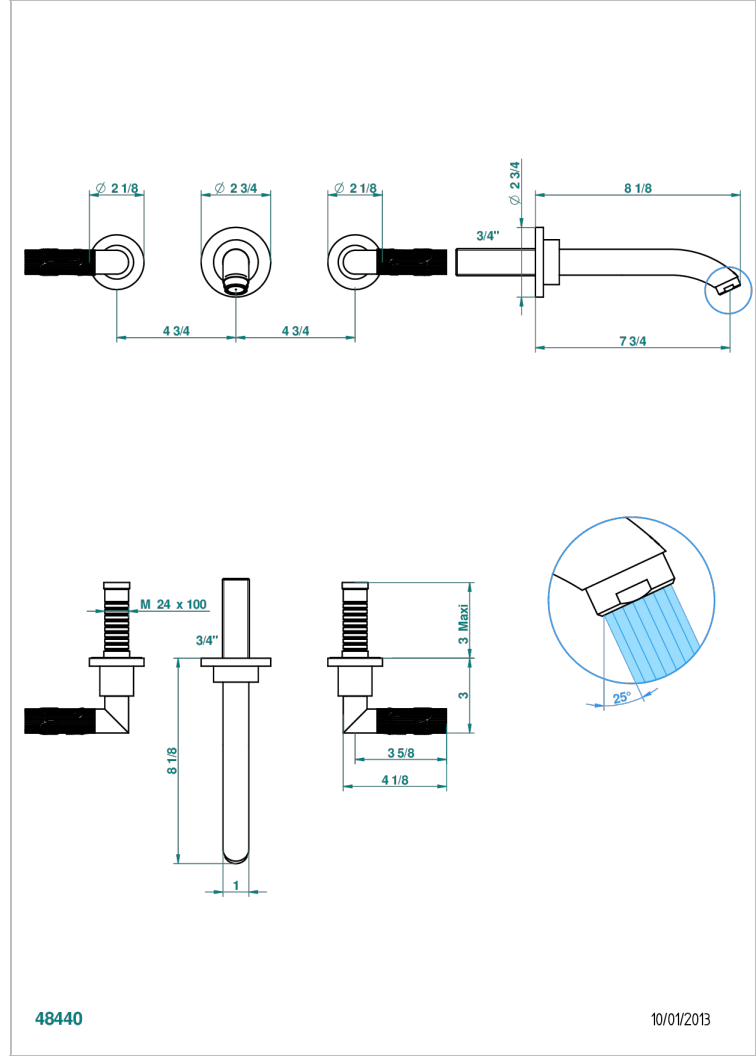

BAMBOU CRISTAL AMBAR

A34-41GB

Trim only for wall mounted 3-hole bath mixer

THG[®]
PARIS

CARACTERÍSTICAS

- BamboU cristal Ambar
- Trim only for wall mounted 3-hole bath mixer

ESPECIFICACIONES TÉCNICAS

- Recommandé : 3 bars (max. 5 bars) - Advised : 43,5 psi (max. 72 psi)
- Bec : 35 l/min à 3 bars
- Spout : 9.26 gpm at 43.5 psi

PRODUCTOS RELACIONADOS

- Ref. G00-40AM/US Partie à encastrear pour mélangeur mural - version manettes- standard américain

ACABADOS DISPONIBLES

Bronce claro - D01
Cerámica negra mate - D30
Cobre viejo mate - H07
Cromo - A02
Cromo / dorado - G02
Cromo mate - C02