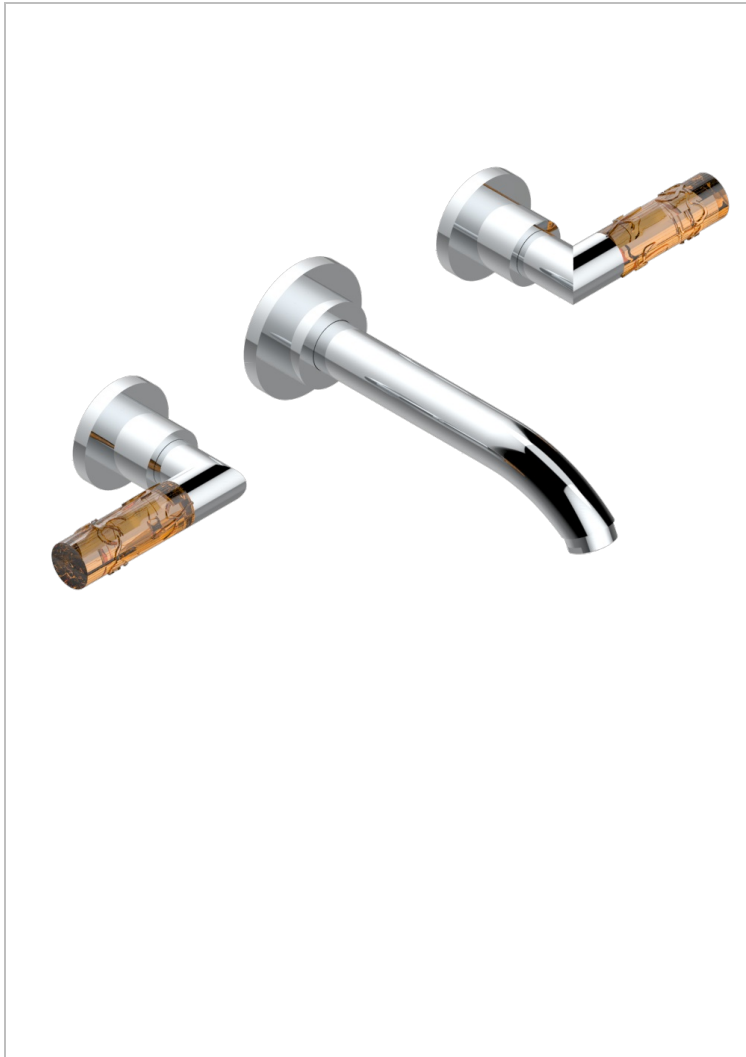

BAMBOU CRISTAL AMBAR

A34-41GB

Trim only for wall mounted 3-hole bath mixer

THG[®]
PARIS

CARACTERÍSTICAS

- BamboU cristal Ambar
- Trim only for wall mounted 3-hole bath mixer

ESPECIFICACIONES TÉCNICAS

- Recommandé : 3 bars (max. 5 bars) - Advised : 43,5 psi (max. 72 psi)
- Bec : 35 l/min à 3 bars
- Spout : 9.26 gpm at 43.5 psi

PRODUCTOS RELACIONADOS

- Ref. G00-40AC Rough parts for wall mounted 3 hole mixer, cross handle version
- Ref. G00-40AM Rough parts for wall mounted 3 hole mixer, lever handle version

ACABADOS DISPONIBLES

Bronce claro - D01
Cerámica negra mate - D30
Cobre viejo mate - H07
Cromo - A02
Cromo / dorado - G02
Cromo mate - C02

Dorado - F01
Dorado mate - F07
Dorado pálido - F30
Dorado pálido mate (sin barniz) - F31
Níquel - B01
Níquel mate - C01

Níquel viejo - H28
Pvd blush - H62
Pvd blush mate - H60
Pvd color latón - H49
Pvd color latón mate - H50
Pvd color níquel - H55

Pvd color níquel mate - H56
Pvd color oro - H52
Pvd color oro mate - H53
Pvd grafito - H64
Pvd grafito mate - H65
Pvd marrón bronce - F33