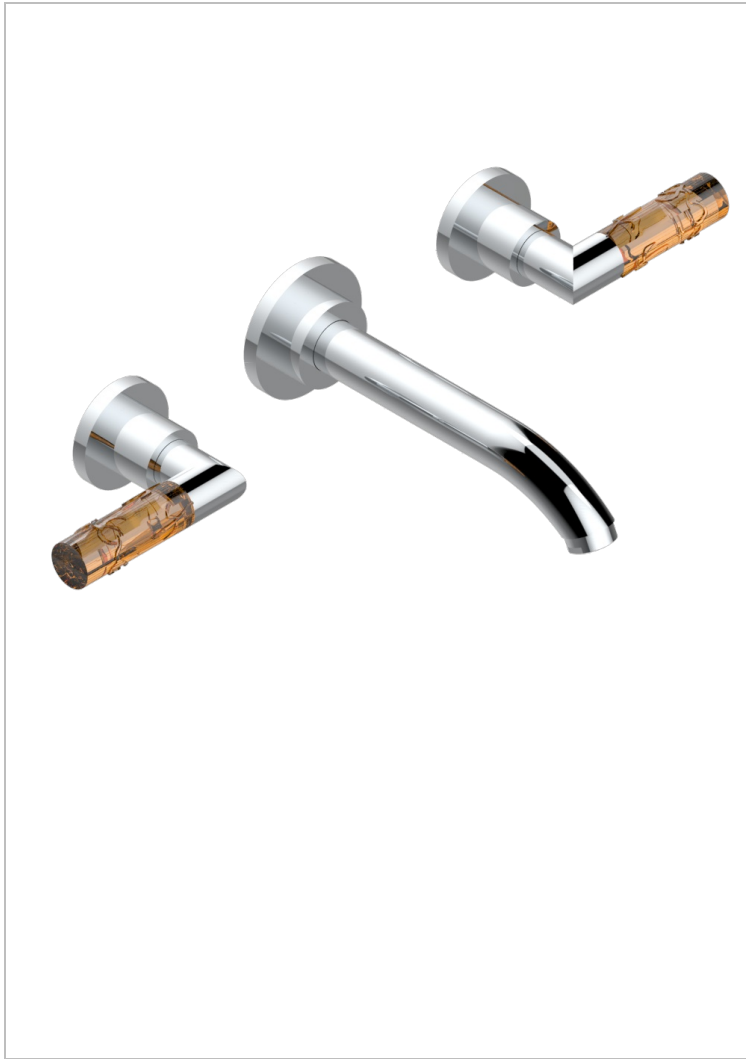

BAMBOU CRISTAL AMBAR

A34-41GB

Trim only for wall mounted 3-hole bath mixer

THG[®]
PARIS

CARACTERÍSTICAS

- BamboU cristal Ambar
- Trim only for wall mounted 3-hole bath mixer

ESPECIFICACIONES TÉCNICAS

- Recommandé : 3 bars (max. 5 bars) - Advised : 43,5 psi (max. 72 psi)
- Bec : 35 l/min à 3 bars
- Spout : 9.26 gpm at 43.5 psi

PRODUCTOS RELACIONADOS

- Ref. G00-40AC Rough parts for wall mounted 3 hole mixer, cross handle version
- Ref. G00-40AM Rough parts for wall mounted 3 hole mixer, lever handle version

ACABADOS DISPONIBLES

Bronce claro - D01
Cerámica negra mate - D30
Cobre viejo mate - H07
Cromo - A02
Cromo / dorado - G02
Cromo mate - C02

Dorado - F01
Dorado mate - F07
Dorado pálido - F30
Dorado pálido mate (sin barniz) - F31
Níquel - B01
Níquel mate - C01

Níquel viejo - H28
Pvd blush - H62
Pvd blush mate - H60
Pvd color latón - H49
Pvd color latón mate - H50
Pvd color níquel - H55

Pvd color níquel mate - H56
Pvd color oro - H52
Pvd color oro mate - H53
Pvd grafito - H64
Pvd grafito mate - H65
Pvd marrón bronce - F33