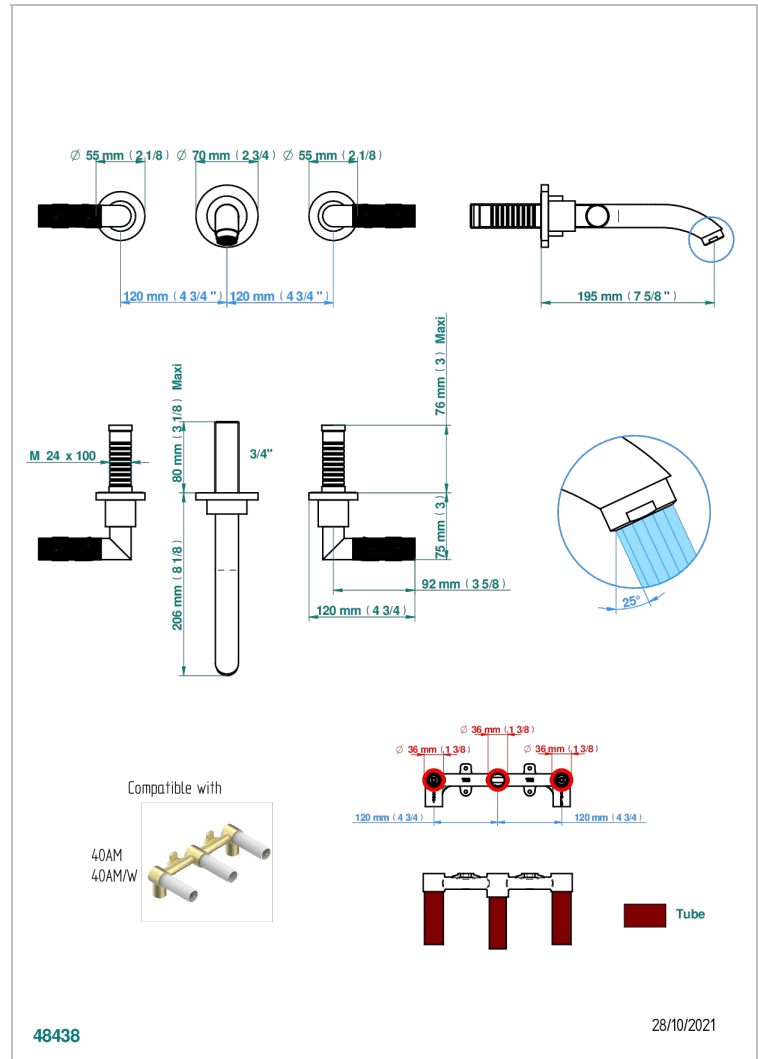

BAMBOU CRISTAL AMBRE

A34-40GB

Garniture pour mélangeur de lavabo mural, bec goliath

THG
PARIS

CARACTÉRISTIQUES

- Ensemble composé d'un bec mural de lavabo et des 2 garnitures de robinets
- Nécessite partie encastrée Réf. 40AM
- Laiton sans plomb
- Aérateur-mousseur
- Livré sans vidage

SPECIFICATIONS TECHNIQUES

- Recommandé : 3 bars (max. 5 bars) - Advised : 43,5 psi (max. 72 psi)
- 15 l/min à 3 bars (4 gpm at 43.5 psi)

PRODUITS ASSOCIÉS

- Ref. G00-40AC Partie à encastrer pour mélangeur mural - version croisillons
- Ref. G00-40AM Partie à encastrer pour mélangeur mural - version manettes