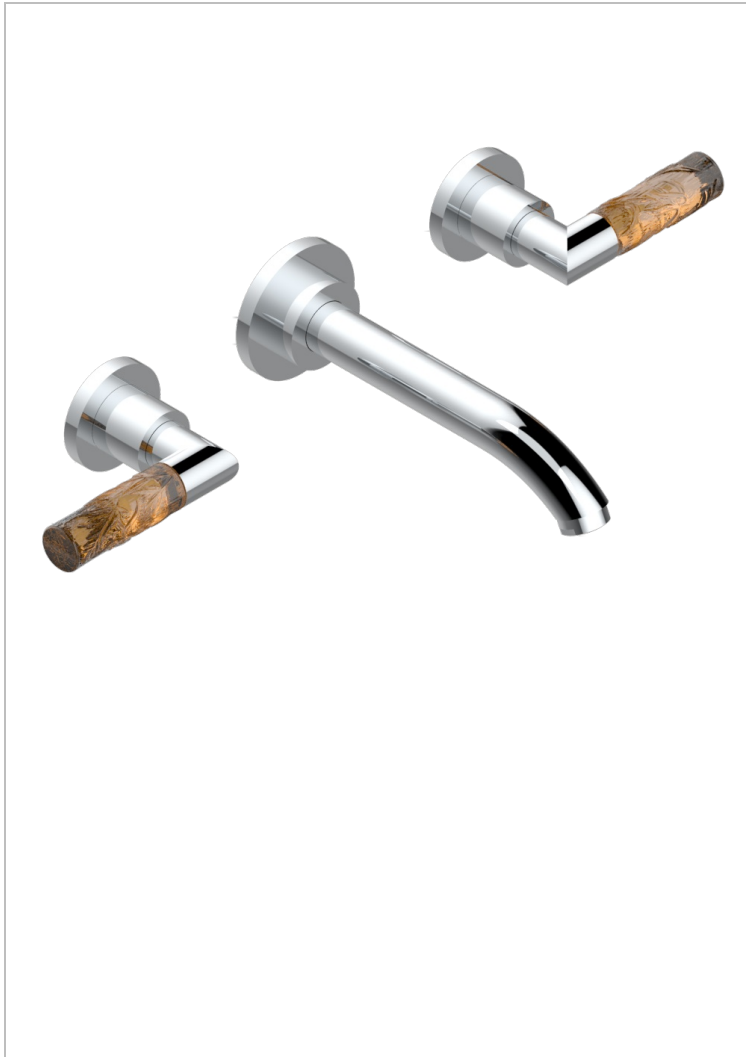

BAMBOU CRISTAL AMBRE

A34-40GB

Garniture pour mélangeur de lavabo mural, bec goliath

THG
PARIS

CARACTÉRISTIQUES

- Ensemble composé d'un bec mural de lavabo et des 2 garnitures de robinets
- Nécessite partie encastrée Réf. 40AM
- Laiton sans plomb
- Aérateur-mousseur
- Livré sans vidage

SPECIFICATIONS TECHNIQUES

- Recommandé : 3 bars (max. 5 bars) - Advised : 43,5 psi (max. 72 psi)
- 15 l/min à 3 bars (4 gpm at 43.5 psi)

PRODUITS ASSOCIÉS

- Ref. G00-40AC Partie à encastrer pour mélangeur mural - version croisillons
- Ref. G00-40AM Partie à encastrer pour mélangeur mural - version manettes

FINITIONS DISPONIBLES

Bronze clair - D01
Chromé - A02
Chromé / doré - G02
Chromé mat - C02
Doré brillant - F01
Doré mat - F07

Nickel brillant - B01
Nickel mat - C01
Noir mat céramique - D30
Or pâle - F30
Or pâle mat - F31
Pvd blush - H62