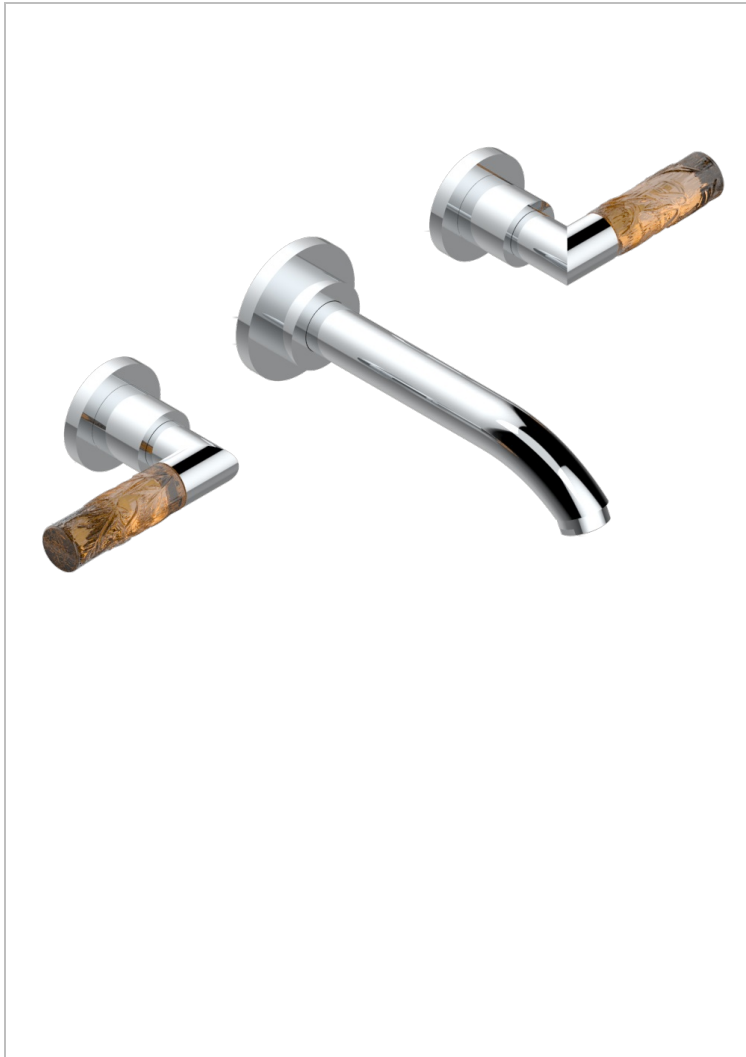

BAMBOU CRISTAL AMBAR

A34-40GB

Grifería para mezclador de lavabo de pared, caño goliat

THG[®]
PARIS

CARACTERÍSTICAS

- Bamboü cristal Ambar
- Grifería para mezclador de lavabo de pared, caño goliat

ESPECIFICACIONES TÉCNICAS

- Recommandé : 3 bars (max. 5 bars) - Advised : 43,5 psi (max. 72 psi)
- 15 l/min à 3 bars (4 gpm at 43.5 psi)

PRODUCTOS RELACIONADOS

- Ref. G00-40AC Rough parts for wall mounted 3 hole mixer, cross handle version
- Ref. G00-40AM Rough parts for wall mounted 3 hole mixer, lever handle version

ACABADOS DISPONIBLES

Bronce claro - D01
Cerámica negra mate - D30
Cobre viejo mate - H07
Cromo - A02
Cromo / dorado - G02
Cromo mate - C02

Dorado - F01
Dorado mate - F07
Dorado pálido - F30
Dorado pálido mate (sin barniz) - F31
Níquel - B01
Níquel mate - C01

Níquel viejo - H28
Pvd blush - H62
Pvd blush mate - H60
Pvd color latón - H49
Pvd color latón mate - H50
Pvd color níquel - H55

Pvd color níquel mate - H56
Pvd color oro - H52
Pvd color oro mate - H53
Pvd grafito - H64
Pvd grafito mate - H65
Pvd marrón bronce - F33