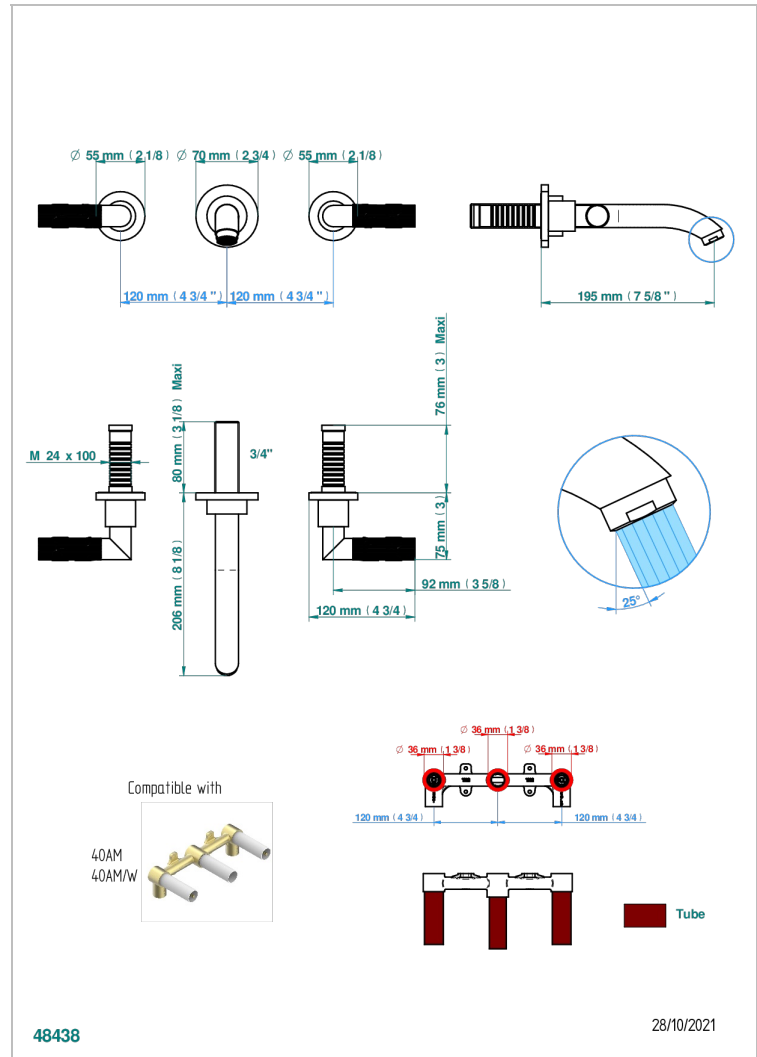

BAMBOU CRISTAL AMBAR

A34-40GB

Grifería para mezclador de lavabo de pared, caño goliat

THG[®]
PARIS

CARACTERÍSTICAS

- Bamboü cristal Ambar
- Grifería para mezclador de lavabo de pared, caño goliat

ESPECIFICACIONES TÉCNICAS

- Recommandé : 3 bars (max. 5 bars) - Advised : 43,5 psi (max. 72 psi)
- 15 l/min à 3 bars (4 gpm at 43.5 psi)

PRODUCTOS RELACIONADOS

- Ref. G00-40AC Rough parts for wall mounted 3 hole mixer, cross handle version
- Ref. G00-40AM Rough parts for wall mounted 3 hole mixer, lever handle version