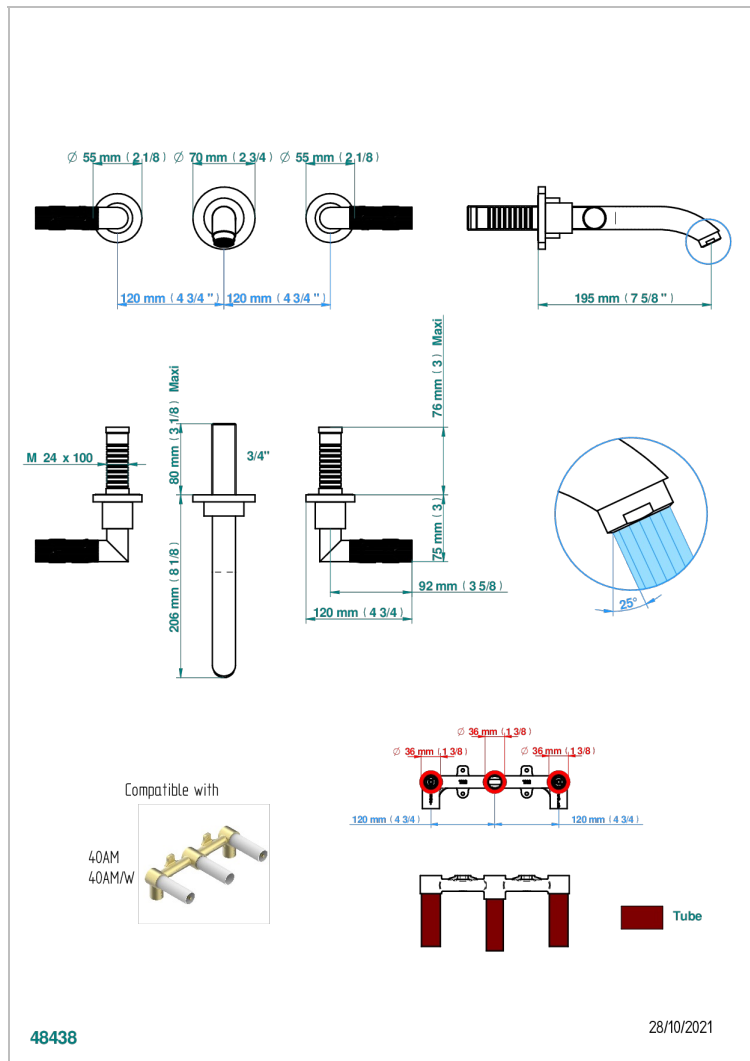

ВАМБОУ С ХРУСТАЛЕМ ЯНТАРНОГО ЦВЕТА

A34-40GB

THG[®]
PARIS

Внешняя часть смесителя встраиваемого в стену для раковины на три отверстия с изливом ГОЛИАФ

ХАРАКТЕРИСТИКИ

- Bambou с хрусталём янтарного цвета
- Внешняя часть смесителя встраиваемого в стену для раковины на три отверстия с изливом ГОЛИАФ

ТЕХНИЧЕСКИЕ ХАРАКТЕРИСТИКИ

- Recommandé : 3 bars (max. 5 bars) - Advised : 43,5 psi (max. 72 psi)
- 15 l/min à 3 bars (4 gpm at 43.5 psi)

СВЯЗАННЫЕ ТОВАРНЫЕ ПОЗИЦИИ

- Ref. G00-40AC Встраиваемая часть смесителя настенного на три отверстия (не рукоят.)
- Ref. G00-40AM Встраиваемая часть смесителя настенного на 3 отверстия на пластине (рукоят.)