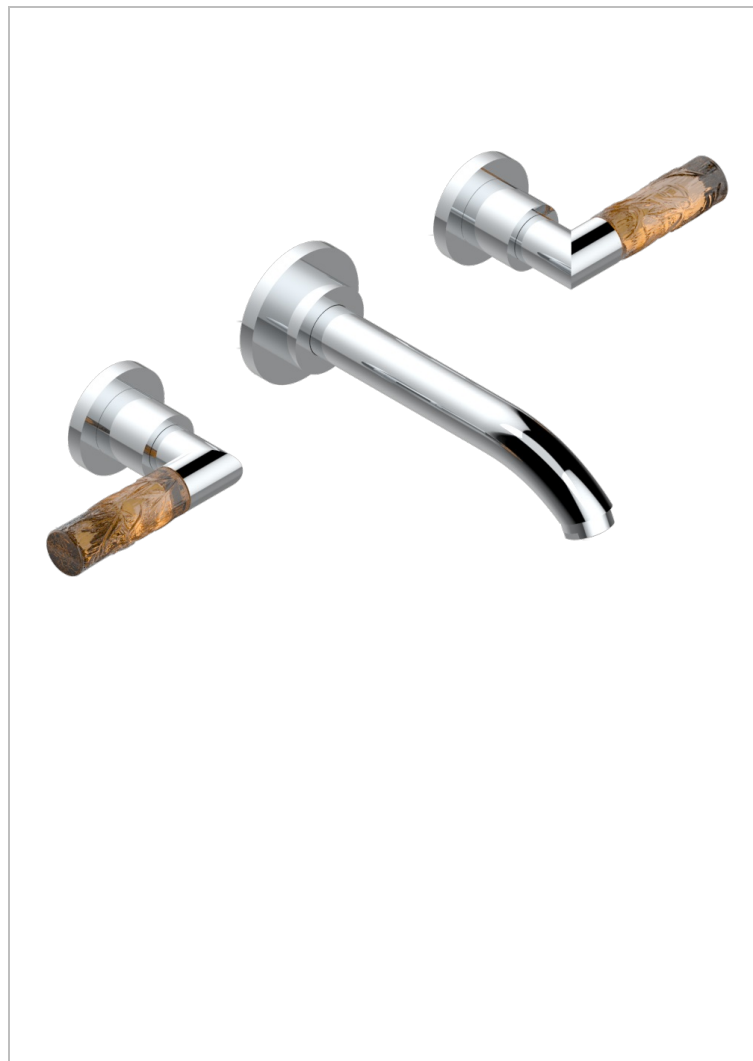

ВАМБОУ С ХРУСТАЛЕМ ЯНТАРНОГО ЦВЕТА

A34-40GB

THG[®]
PARIS

Внешняя часть смесителя встраиваемого в стену для раковины на три отверстия с изливом ГОЛИАФ

ХАРАКТЕРИСТИКИ

- Bambou с хрусталём янтарного цвета
- Внешняя часть смесителя встраиваемого в стену для раковины на три отверстия с изливом ГОЛИАФ

ТЕХНИЧЕСКИЕ ХАРАКТЕРИСТИКИ

- Recommandé : 3 bars (max. 5 bars) - Advised : 43,5 psi (max. 72 psi)
- 15 l/min à 3 bars (4 gpm at 43.5 psi)

СВЯЗАННЫЕ ТОВАРНЫЕ ПОЗИЦИИ

- Ref. G00-40AC Встраиваемая часть смесителя настенного на три отверстия (не рукоят.)
- Ref. G00-40AM Встраиваемая часть смесителя настенного на 3 отверстия на пластине (рукоят.)

ДОСТУПНЫЕ ВАРИАНТЫ ПОКРЫТИЙ

Black ceram - D30
Blush PVD - H62
Graphite PVD - H64
Matt Umber PVD - H67
Matt blush PVD - H60
Matt graphite PVD - H65

Umber PVD - H66
Бронза - D01
Золото - F01
Матовая красная старинная медь - H07
Матовое золото - F07
Матовое светлое золото - F31