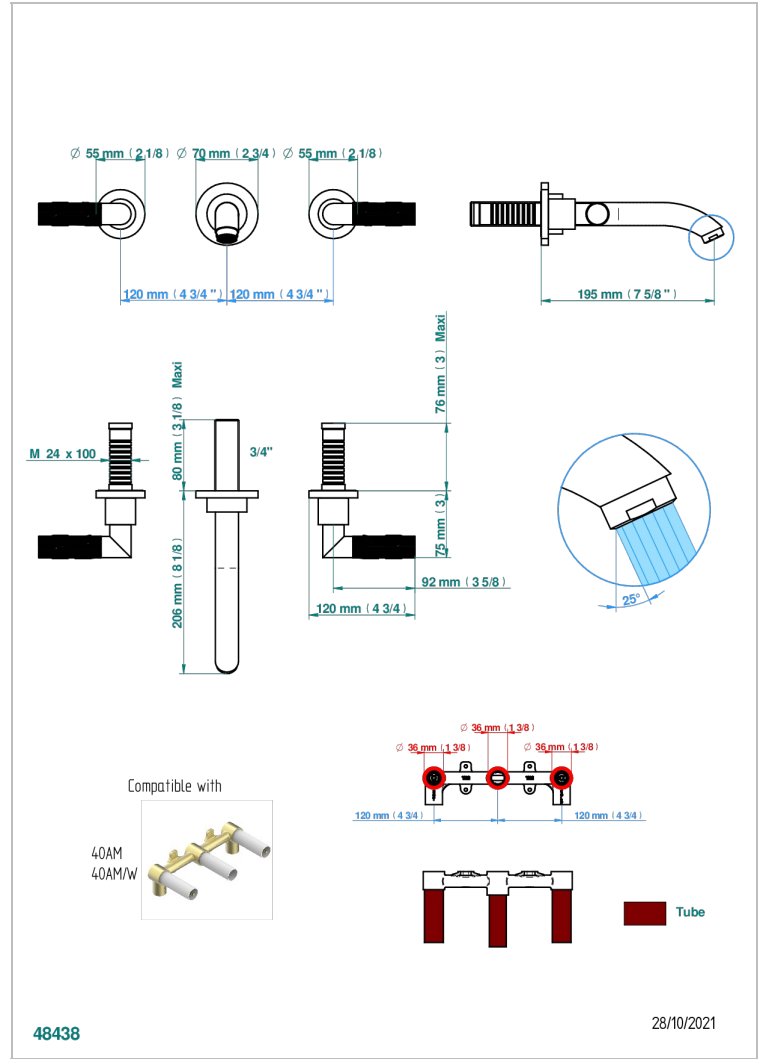

BAMBOU CRISTAL AMBRE

A34-40GB

Garniture pour mélangeur de lavabo mural, bec goliath

THG
PARIS

CARACTÉRISTIQUES

- Ensemble composé d'un bec mural de lavabo et des 2 garnitures de robinets
- Nécessite partie encastrée Réf. 40AM
- Laiton sans plomb
- Aérateur-mousseur
- Livré sans vidage

SPECIFICATIONS TECHNIQUES

- Recommandé : 3 bars (max. 5 bars) - Advised : 43,5 psi (max. 72 psi)
- 15 l/min à 3 bars (4 gpm at 43.5 psi)

PRODUITS ASSOCIÉS

- Ref. G00-40AC Partie à encastrer pour mélangeur mural - version croisillons
- Ref. G00-40AM Partie à encastrer pour mélangeur mural - version manettes