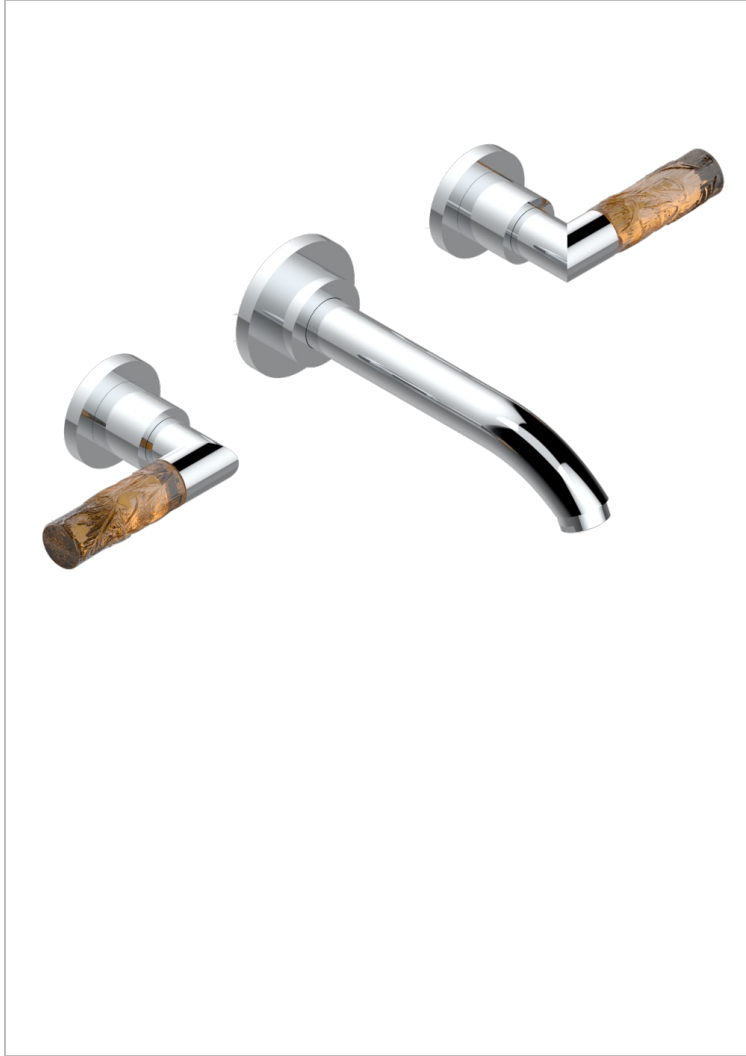

BAMBOU CRISTAL AMBRE

A34-40GB

Garniture pour mélangeur de lavabo mural, bec goliath

THG
PARIS

CARACTÉRISTIQUES

- Ensemble composé d'un bec mural de lavabo et des 2 garnitures de robinets
- Nécessite partie encastrée Réf. 40AM
- Laiton sans plomb
- Aérateur-mousseur
- Livré sans vidage

SPECIFICATIONS TECHNIQUES

- Recommandé : 3 bars (max. 5 bars) - Advised : 43,5 psi (max. 72 psi)
- 15 l/min à 3 bars (4 gpm at 43.5 psi)

PRODUITS ASSOCIÉS

- Ref. G00-40AC Partie à encastrer pour mélangeur mural - version croisillons
- Ref. G00-40AM Partie à encastrer pour mélangeur mural - version manettes

FINITIONS DISPONIBLES

Bronze clair - D01
Chromé - A02
Chromé / doré - G02
Chromé mat - C02
Doré brillant - F01
Doré mat - F07

Nickel brillant - B01
Nickel mat - C01
Noir mat céramique - D30
Or pâle - F30
Or pâle mat - F31
Pvd blush - H62