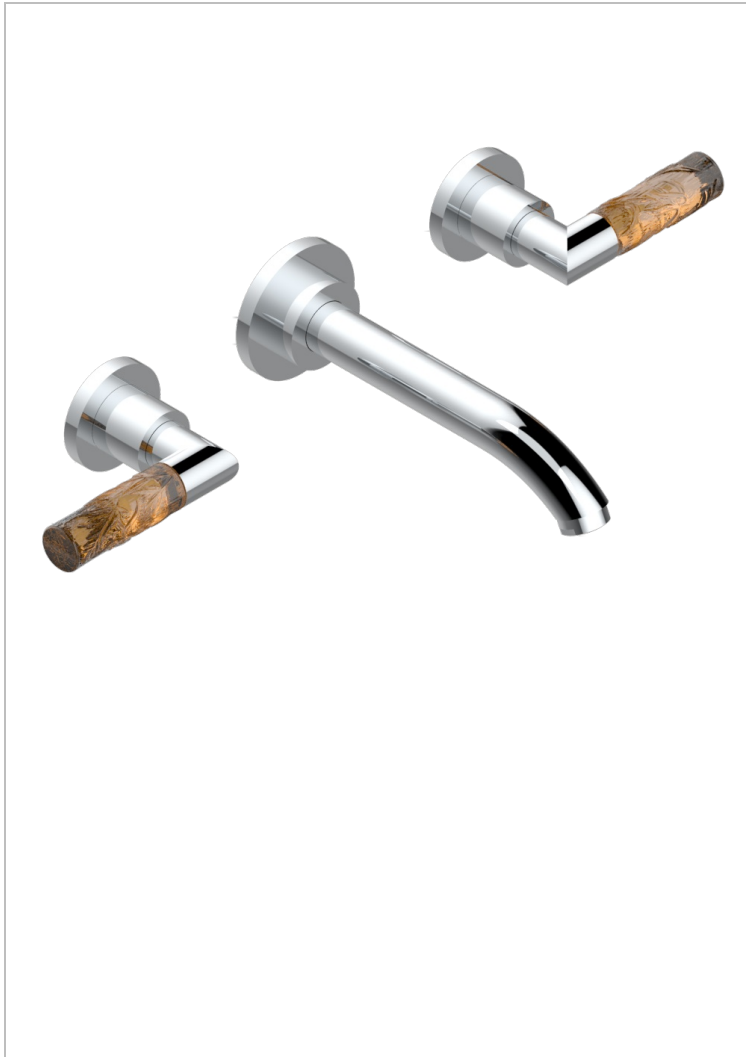

BAMBOU, KRISTALL BERNSTEIN

A34-40GB

Garnitur für Waschtischbatterie zur Wandmontage, Goliath Auslauf

THG
PARIS

EIGENSCHAFTEN

- Bambou, Kristall Bernstein
- Garnitur für Waschtischbatterie zur Wandmontage, Goliath Auslauf

TECHNISCHE DATEN

- Recommandé : 3 bars (max. 5 bars) - Advised : 43,5 psi (max. 72 psi)
- 15 l/min à 3 bars (4 gpm at 43.5 psi)

ÄHNLICHE PRODUKTE

- Ref. G00-40AC Up-teil für wandarmatur
- Ref. G00-40AM Up-teil für wandarmatur

VERFÜGBARE OBERFLÄCHEN

Altnickel - H28
Blassgold - F30
Blassgold matt unlackiert - F31
Bronze hell - D01
Chrom - A02
Chrom / gold - G02

Chrom matt - C02
Gold - F01
Gold matt - F07
Kupfer altrot matt lackiert - H07
Mattschwarz keramik - D30
Nickel matt - C01