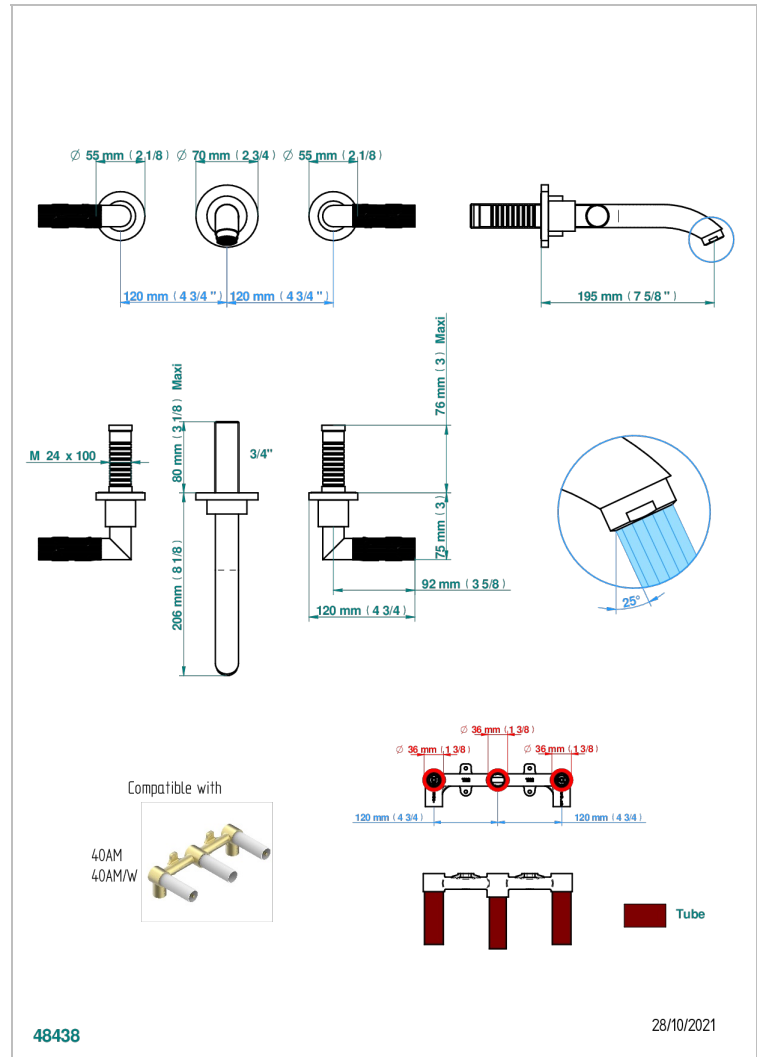

BAMBOU, KRISTALL BERNSTEIN

A34-40GB

Garnitur für Waschtischbatterie zur Wandmontage, Goliath Auslauf

THG
PARIS

EIGENSCHAFTEN

- Bambou, Kristall Bernstein
- Garnitur für Waschtischbatterie zur Wandmontage, Goliath Auslauf

TECHNISCHE DATEN

- Recommandé : 3 bars (max. 5 bars) - Advised : 43,5 psi (max. 72 psi)
- 15 l/min à 3 bars (4 gpm at 43.5 psi)

ÄHNLICHE PRODUKTE

- Ref. G00-40AC Up-teil für wandarmatur
- Ref. G00-40AM Up-teil für wandarmatur

VERFÜGBARE OBERFLÄCHEN

Altnickel - H28
Blassgold - F30
Blassgold matt unlackiert - F31
Bronze hell - D01
Chrom - A02
Chrom / gold - G02

Chrom matt - C02
Gold - F01
Gold matt - F07
Kupfer altrot matt lackiert - H07
Mattschwarz keramik - D30
Nickel matt - C01