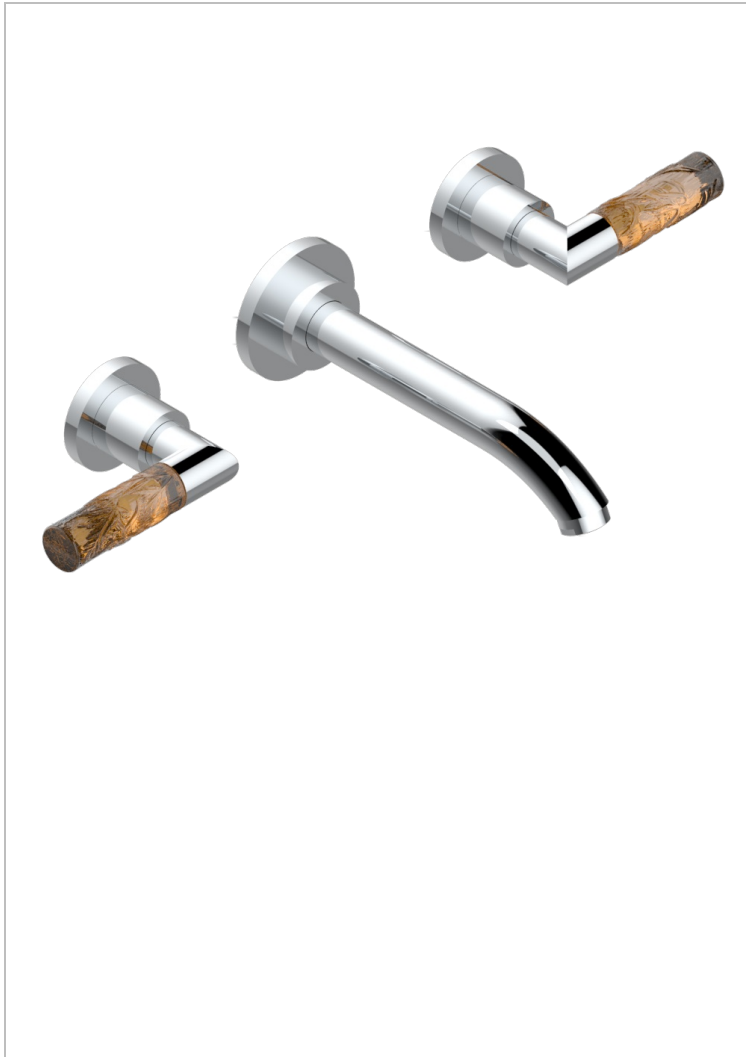

BAMBOU AMBER CRYSTAL

A34-40GB

入墙式台盆龙头配件，大号喷嘴

THG[®]
PARIS

特色

- BamboU Amber crystal
- 入墙式台盆龙头配件，大号喷嘴

技术特征

- Recommandé : 3 bars (max. 5 bars) - Advised : 43,5 psi (max. 72 psi)
- 15 l/min à 3 bars (4 gpm at 43.5 psi)

相关的SKU

- Ref. G00-40AC 无下水器入墙式龙头嵌入部分 - 四通手柄版
- Ref. G00-40AM 无下水器入墙式龙头嵌入部分 - 单把手柄版

可选饰面

Black ceram - D30
Blush PVD - H62
Graphite PVD - H64
Matt Umber PVD - H67
Matt blush PVD - H60
Matt graphite PVD - H65