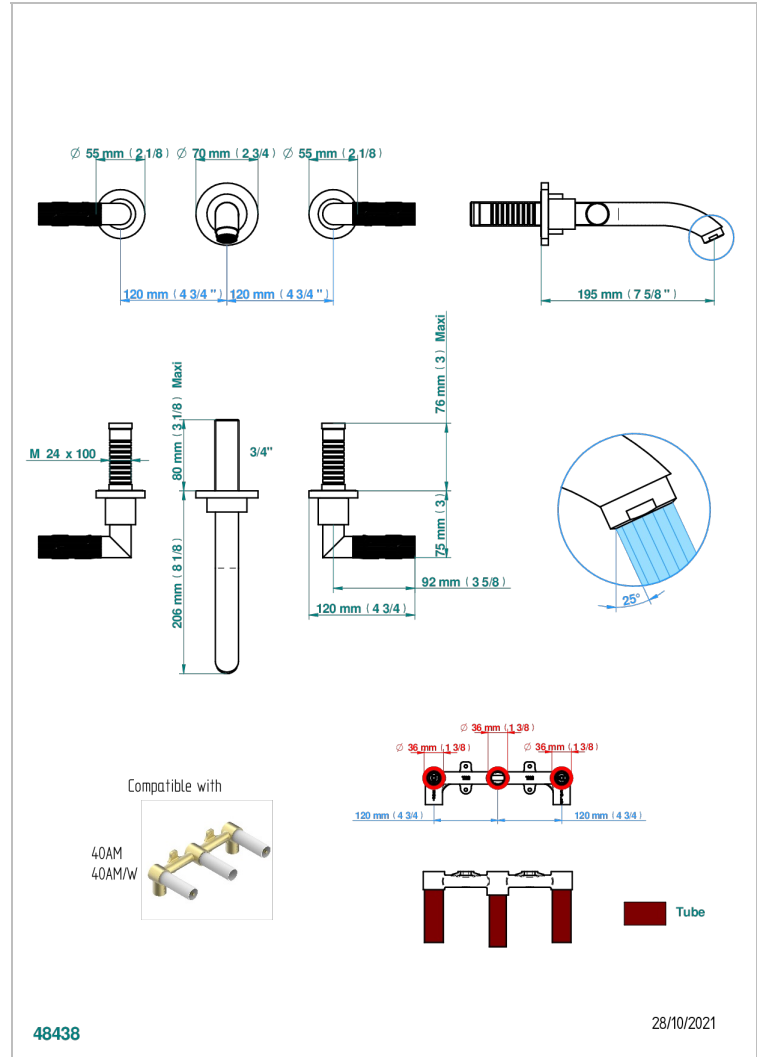

BAMBOU AMBER CRYSTAL

A34-40GB

入墙式台盆龙头配件，大号喷嘴

THG[®]
PARIS

特色

- BamboU Amber crystal
- 入墙式台盆龙头配件，大号喷嘴

技术特征

- Recommandé : 3 bars (max. 5 bars) - Advised : 43,5 psi (max. 72 psi)
- 15 l/min à 3 bars (4 gpm at 43.5 psi)

相关的SKU

- Ref. G00-40AC 无下水器入墙式龙头嵌入部分 - 四通手柄版
- Ref. G00-40AM 无下水器入墙式龙头嵌入部分 - 单把手柄版

可选饰面

Black ceram - D30
Blush PVD - H62
Graphite PVD - H64
Matt Umber PVD - H67
Matt blush PVD - H60
Matt graphite PVD - H65