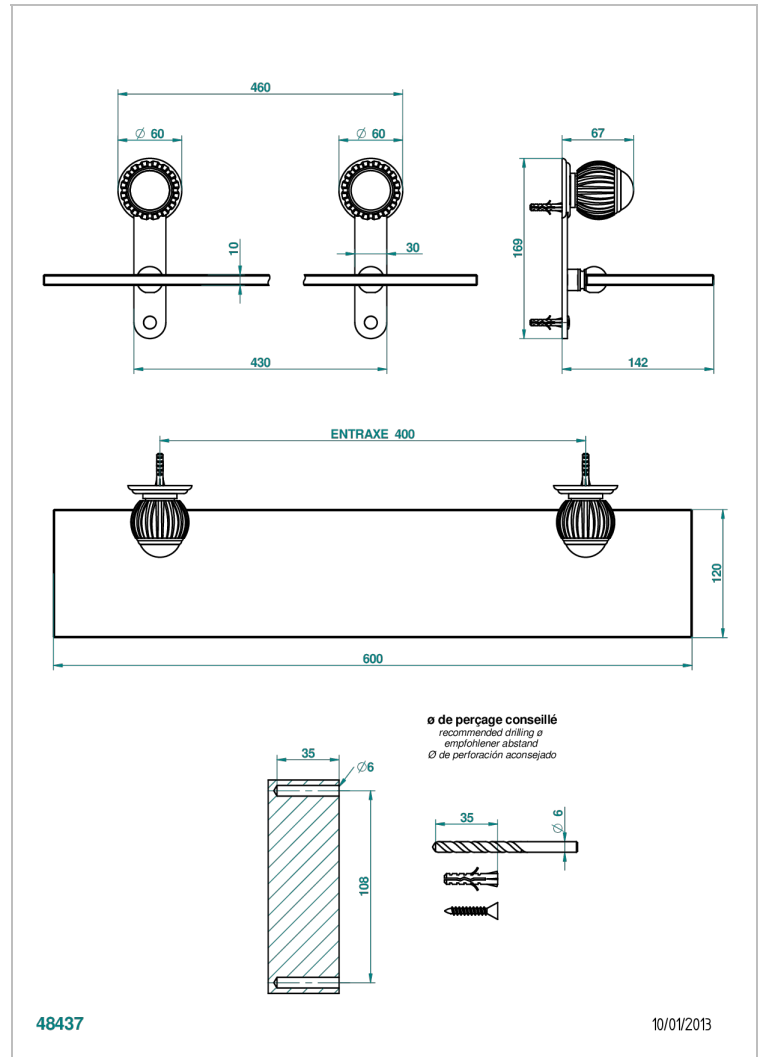

VOGUE MALACHITE

A8M-564

Repisa con soportes

THG[®]
PARIS

CARACTERÍSTICAS

- Vogue Malachite
- Repisa con soportes

ACABADOS DISPONIBLES

Bronce claro - D01
Cerámica negra mate - D30
Cobre viejo mate - H07
Cromo - A02
Cromo / dorado - G02
Cromo mate - C02