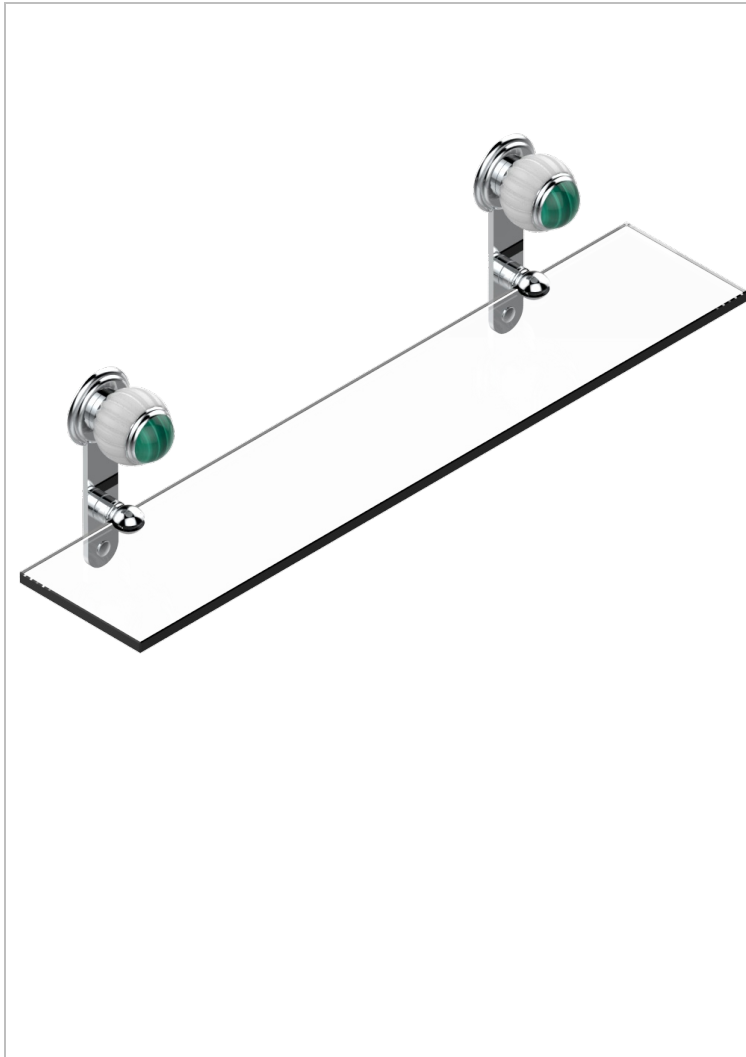

# VOGUE MALACHITE

A8M-564

Repisa con soportes

THG<sup>®</sup>  
PARIS

## CARACTERÍSTICAS

- Vogue Malachite
- Repisa con soportes

## ACABADOS DISPONIBLES

Bronce claro - D01  
Cerámica negra mate - D30  
Cobre viejo mate - H07  
Cromo - A02  
Cromo / dorado - G02  
Cromo mate - C02

Dorado - F01  
Dorado mate - F07  
Dorado pálido - F30  
Dorado pálido mate (sin barniz) - F31  
Níquel - B01  
Níquel mate - C01