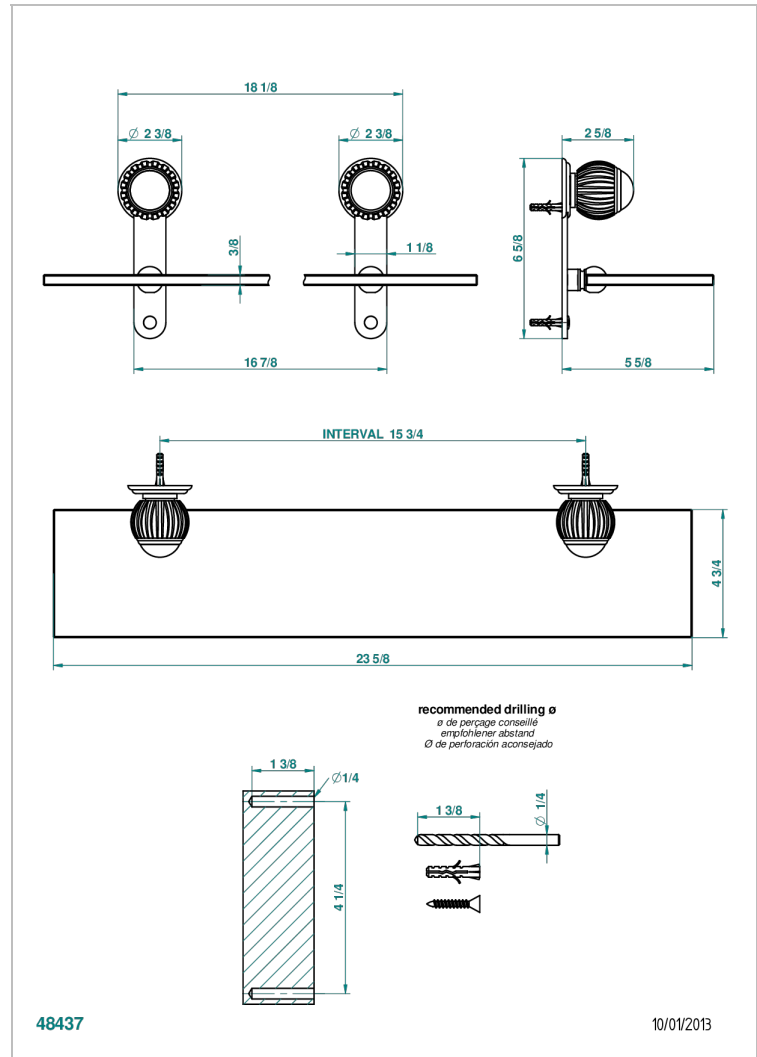

# VOGUE MALACHITE

A8M-564

Repisa con soportes

THG<sup>®</sup>  
PARIS

## CARACTERÍSTICAS

- Vogue Malachite
- Repisa con soportes