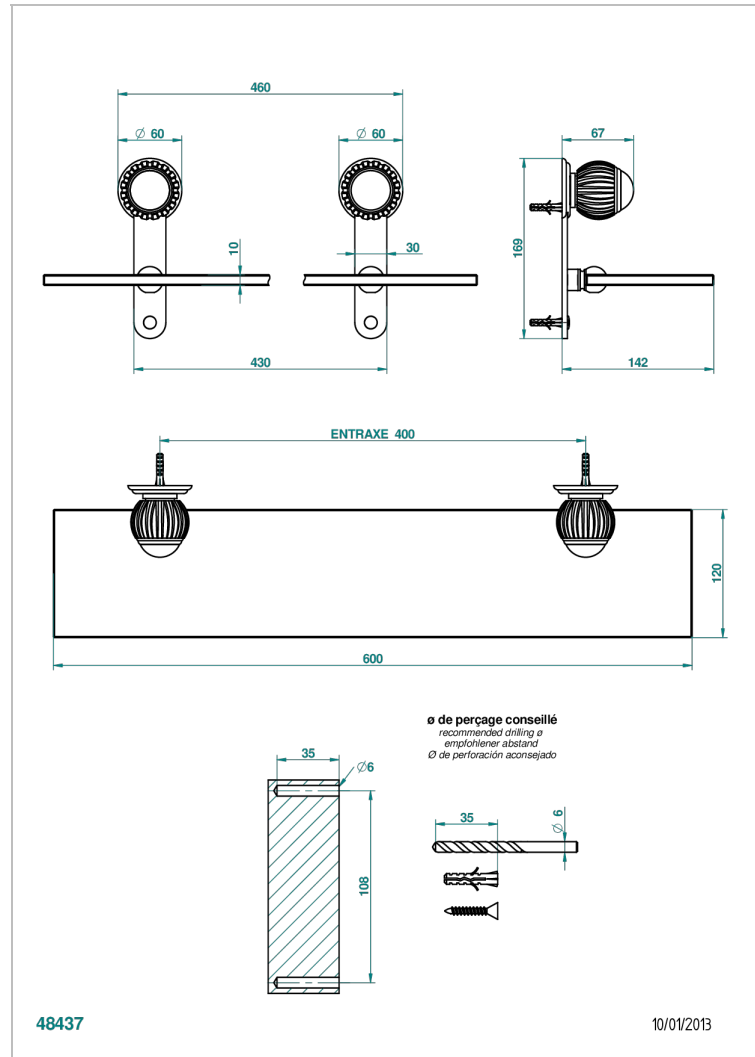

VOGUE MALACHITE

A8M-564

Repisa con soportes

THG[®]
PARIS

CARACTERÍSTICAS

- Vogue Malachite
- Repisa con soportes

ACABADOS DISPONIBLES

Bronce claro - D01
Cerámica negra mate - D30
Cobre viejo mate - H07
Cromo - A02
Cromo / dorado - G02
Cromo mate - C02