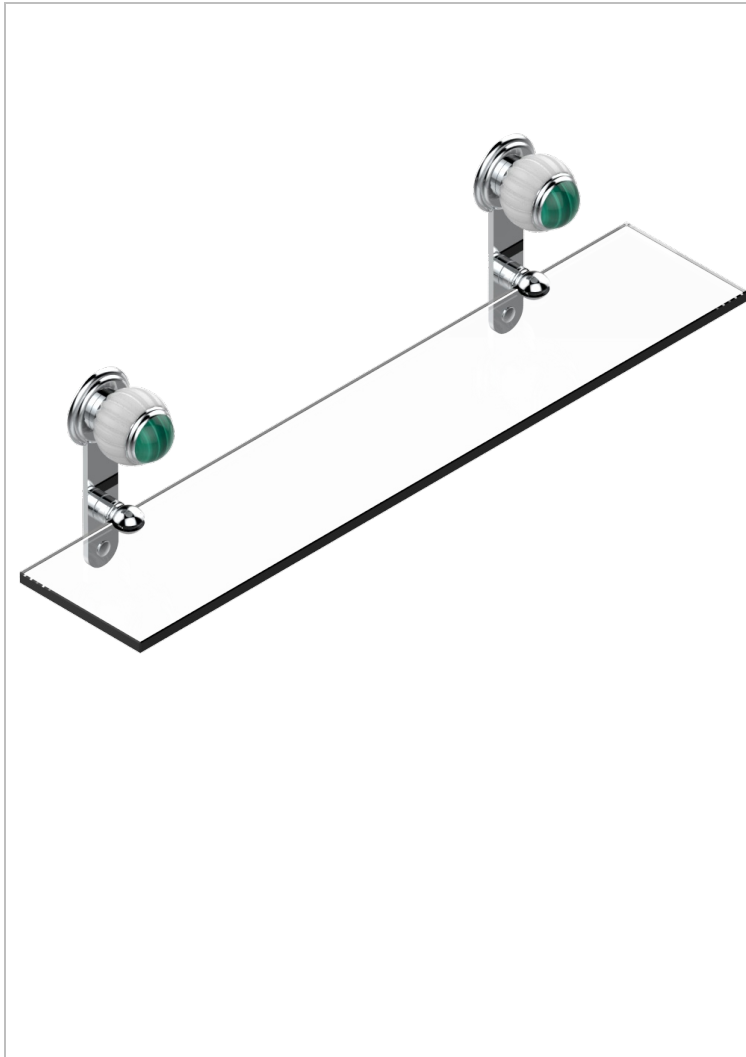

VOGUE MALACHITE

A8M-564

Repisa con soportes

THG[®]
PARIS

CARACTERÍSTICAS

- Vogue Malachite
- Repisa con soportes

ACABADOS DISPONIBLES

Bronce claro - D01
Cerámica negra mate - D30
Cobre viejo mate - H07
Cromo - A02
Cromo / dorado - G02
Cromo mate - C02

Dorado - F01
Dorado mate - F07
Dorado pálido - F30
Dorado pálido mate (sin barniz) - F31
Níquel - B01
Níquel mate - C01

Níquel viejo - H28
Pvd blush - H62
Pvd blush mate - H60
Pvd color latón - H49
Pvd color latón mate - H50
Pvd color níquel - H55