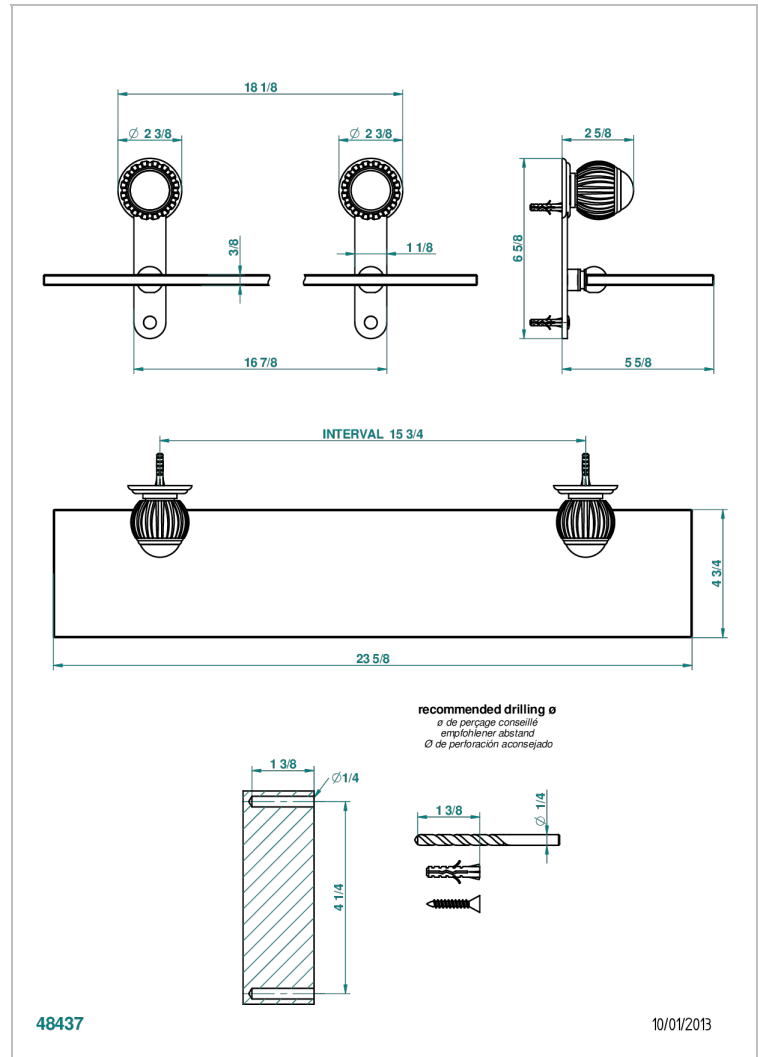

VOGUE MALACHITE

A8M-564

Repisa con soportes

THG[®]
PARIS

CARACTERÍSTICAS

- Vogue Malachite
- Repisa con soportes

ACABADOS DISPONIBLES

Bronce claro - D01
Cerámica negra mate - D30
Cobre viejo mate - H07
Cromo - A02
Cromo / dorado - G02
Cromo mate - C02