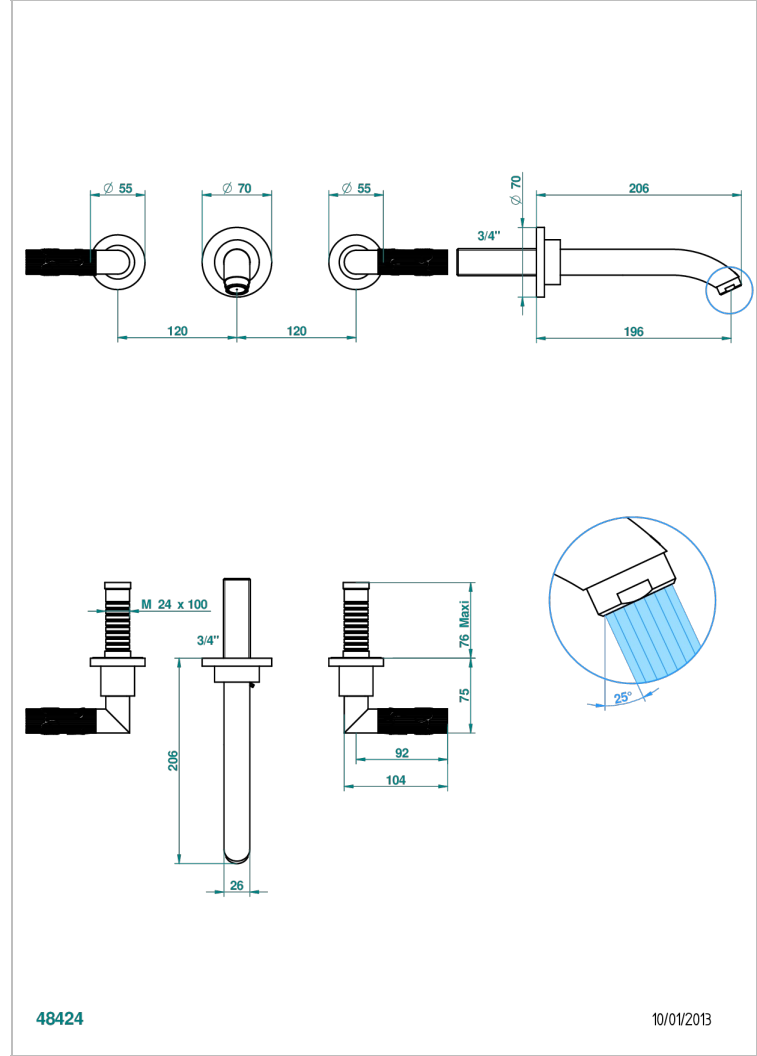

BAMBOU CRISTAL NOIR

A33-41GB

Garniture pour mélangeur de bain mural, bec goliath

THG[®]
PARIS

48424

10/01/2013

CARACTÉRISTIQUES

- Ensemble composé d'un bec mural de lavabo et des 2 garnitures de robinets
- Nécessite partie encastrée Réf. 40AM
- Laiton sans plomb
- Aérateur-mousseur

SPECIFICATIONS TECHNIQUES

- Recommandé : 3 bars (max. 5 bars) - Advised : 43,5 psi (max. 72 psi)
- Bec : 35 l/min à 3 bars
- Spout : 9.26 gpm at 43.5 psi

PRODUITS ASSOCIÉS

- Ref. G00-40AM/US Partie à encastrer pour mélangeur mural - version manettes- standard américain